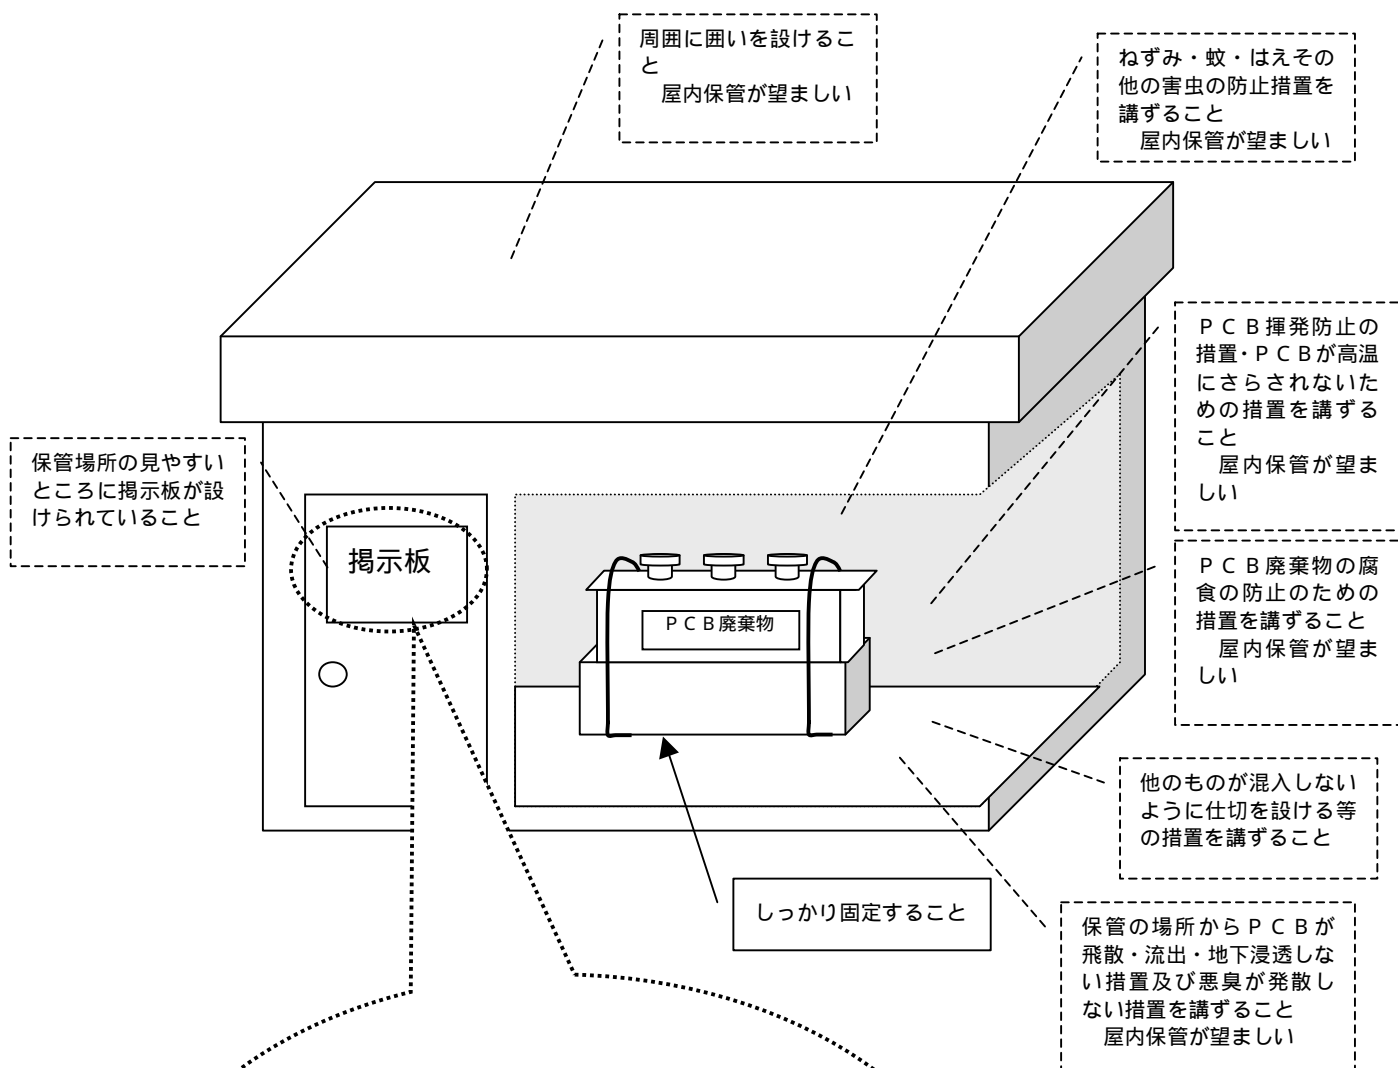

PCB廃棄物の保管基準

掲示板記載内容の例

縦横ともに60cm以上とすること

特別管理産業廃棄物保管場所	
廃棄物の種類	廃PCB等
管理者氏名・名称	電気株 総務課長 岩手 元気
連絡先	019-629-xxxx
注意事項等	関係者以外立入禁止