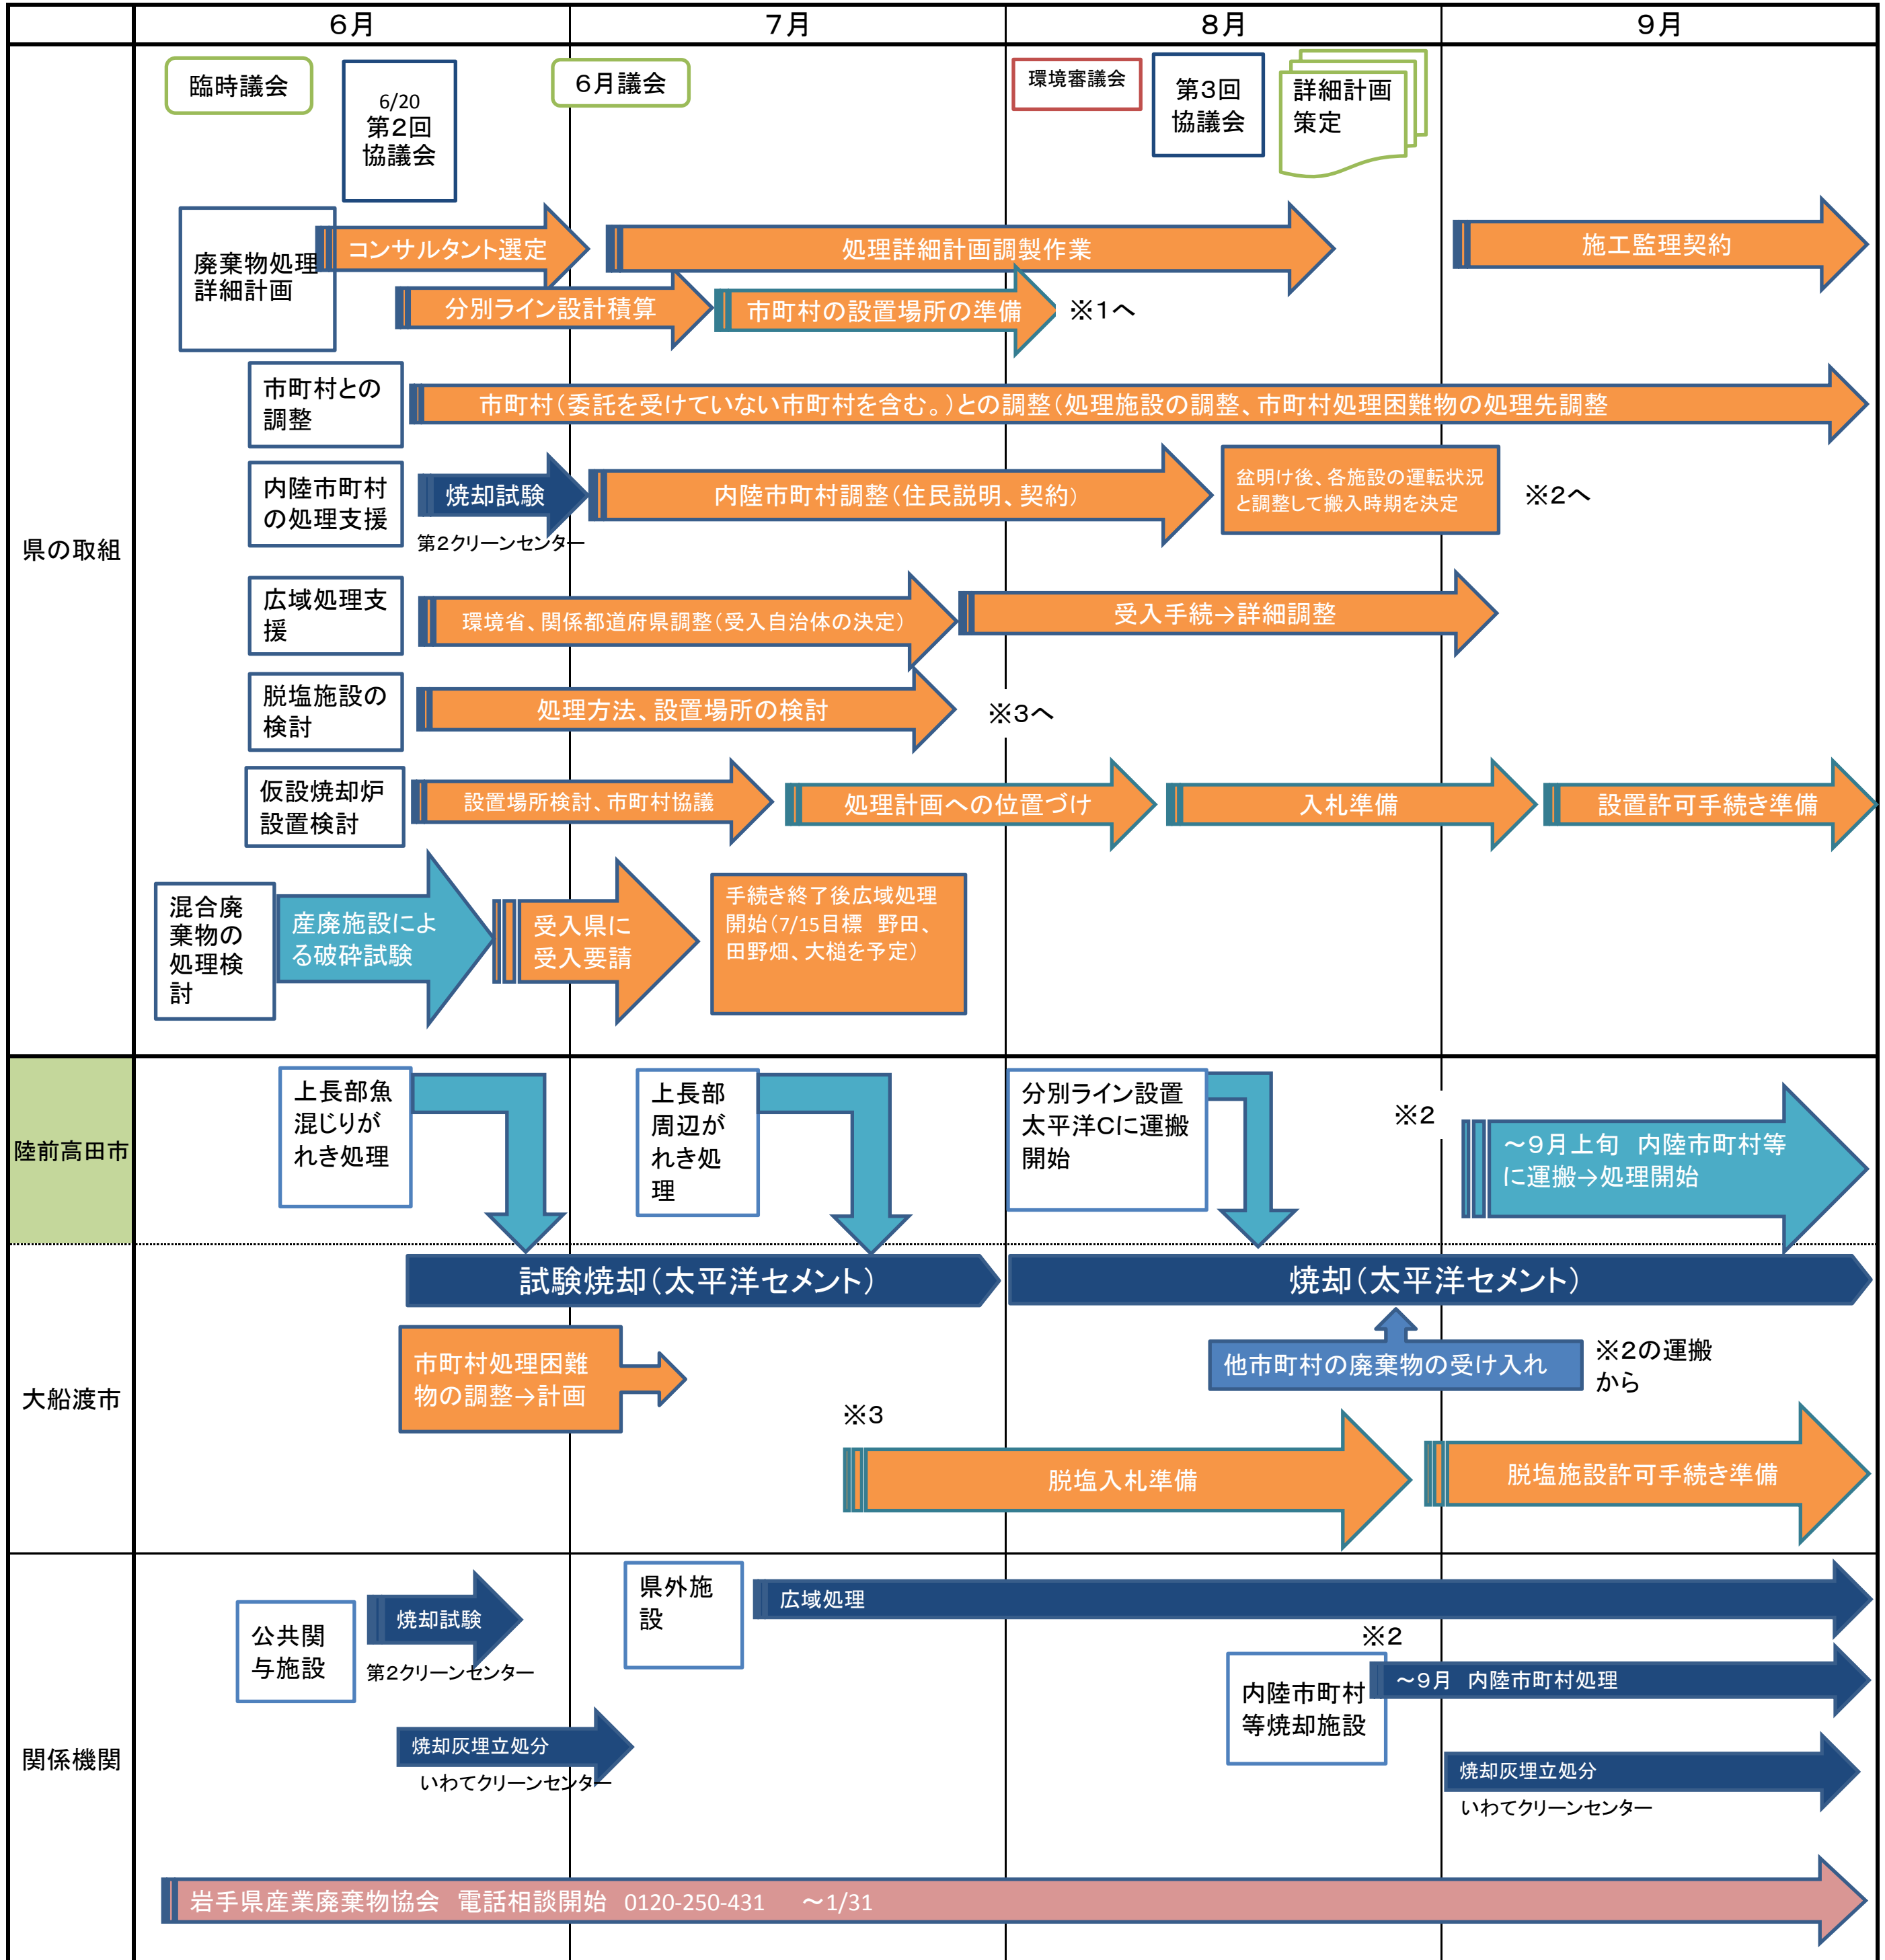

向こう三か月のスケジュール(本格処理前のスケジュール)(案)

岩手県環境生活部

委託を受けた市町村

注 現時点で想定される引き上先をもとに作成したものであり、引受先が増加すること等により変更することがある。

向こう三か月のスケジュール(本格処理前のスケジュール)(案)

岩手県環境生活部

委託を受けた市町村

注 現時点で想定される引き上先をもとに作成したものであり、引受先が増加すること等により変更することがある。

向こう三か月のスケジュール(本格処理前のスケジュール)(案)

岩手県環境生活部

委託を受けた市町村

注 現時点で想定される引き上先をもとに作成したものであり、引受先が増加すること等により変更することがある。

向こう三か月のスケジュール(本格処理前のスケジュール)(案)

岩手県環境生活部

注 現時点で想定される引き上先をもとに作成したものであり、引受先が増加すること等により変更することがある。