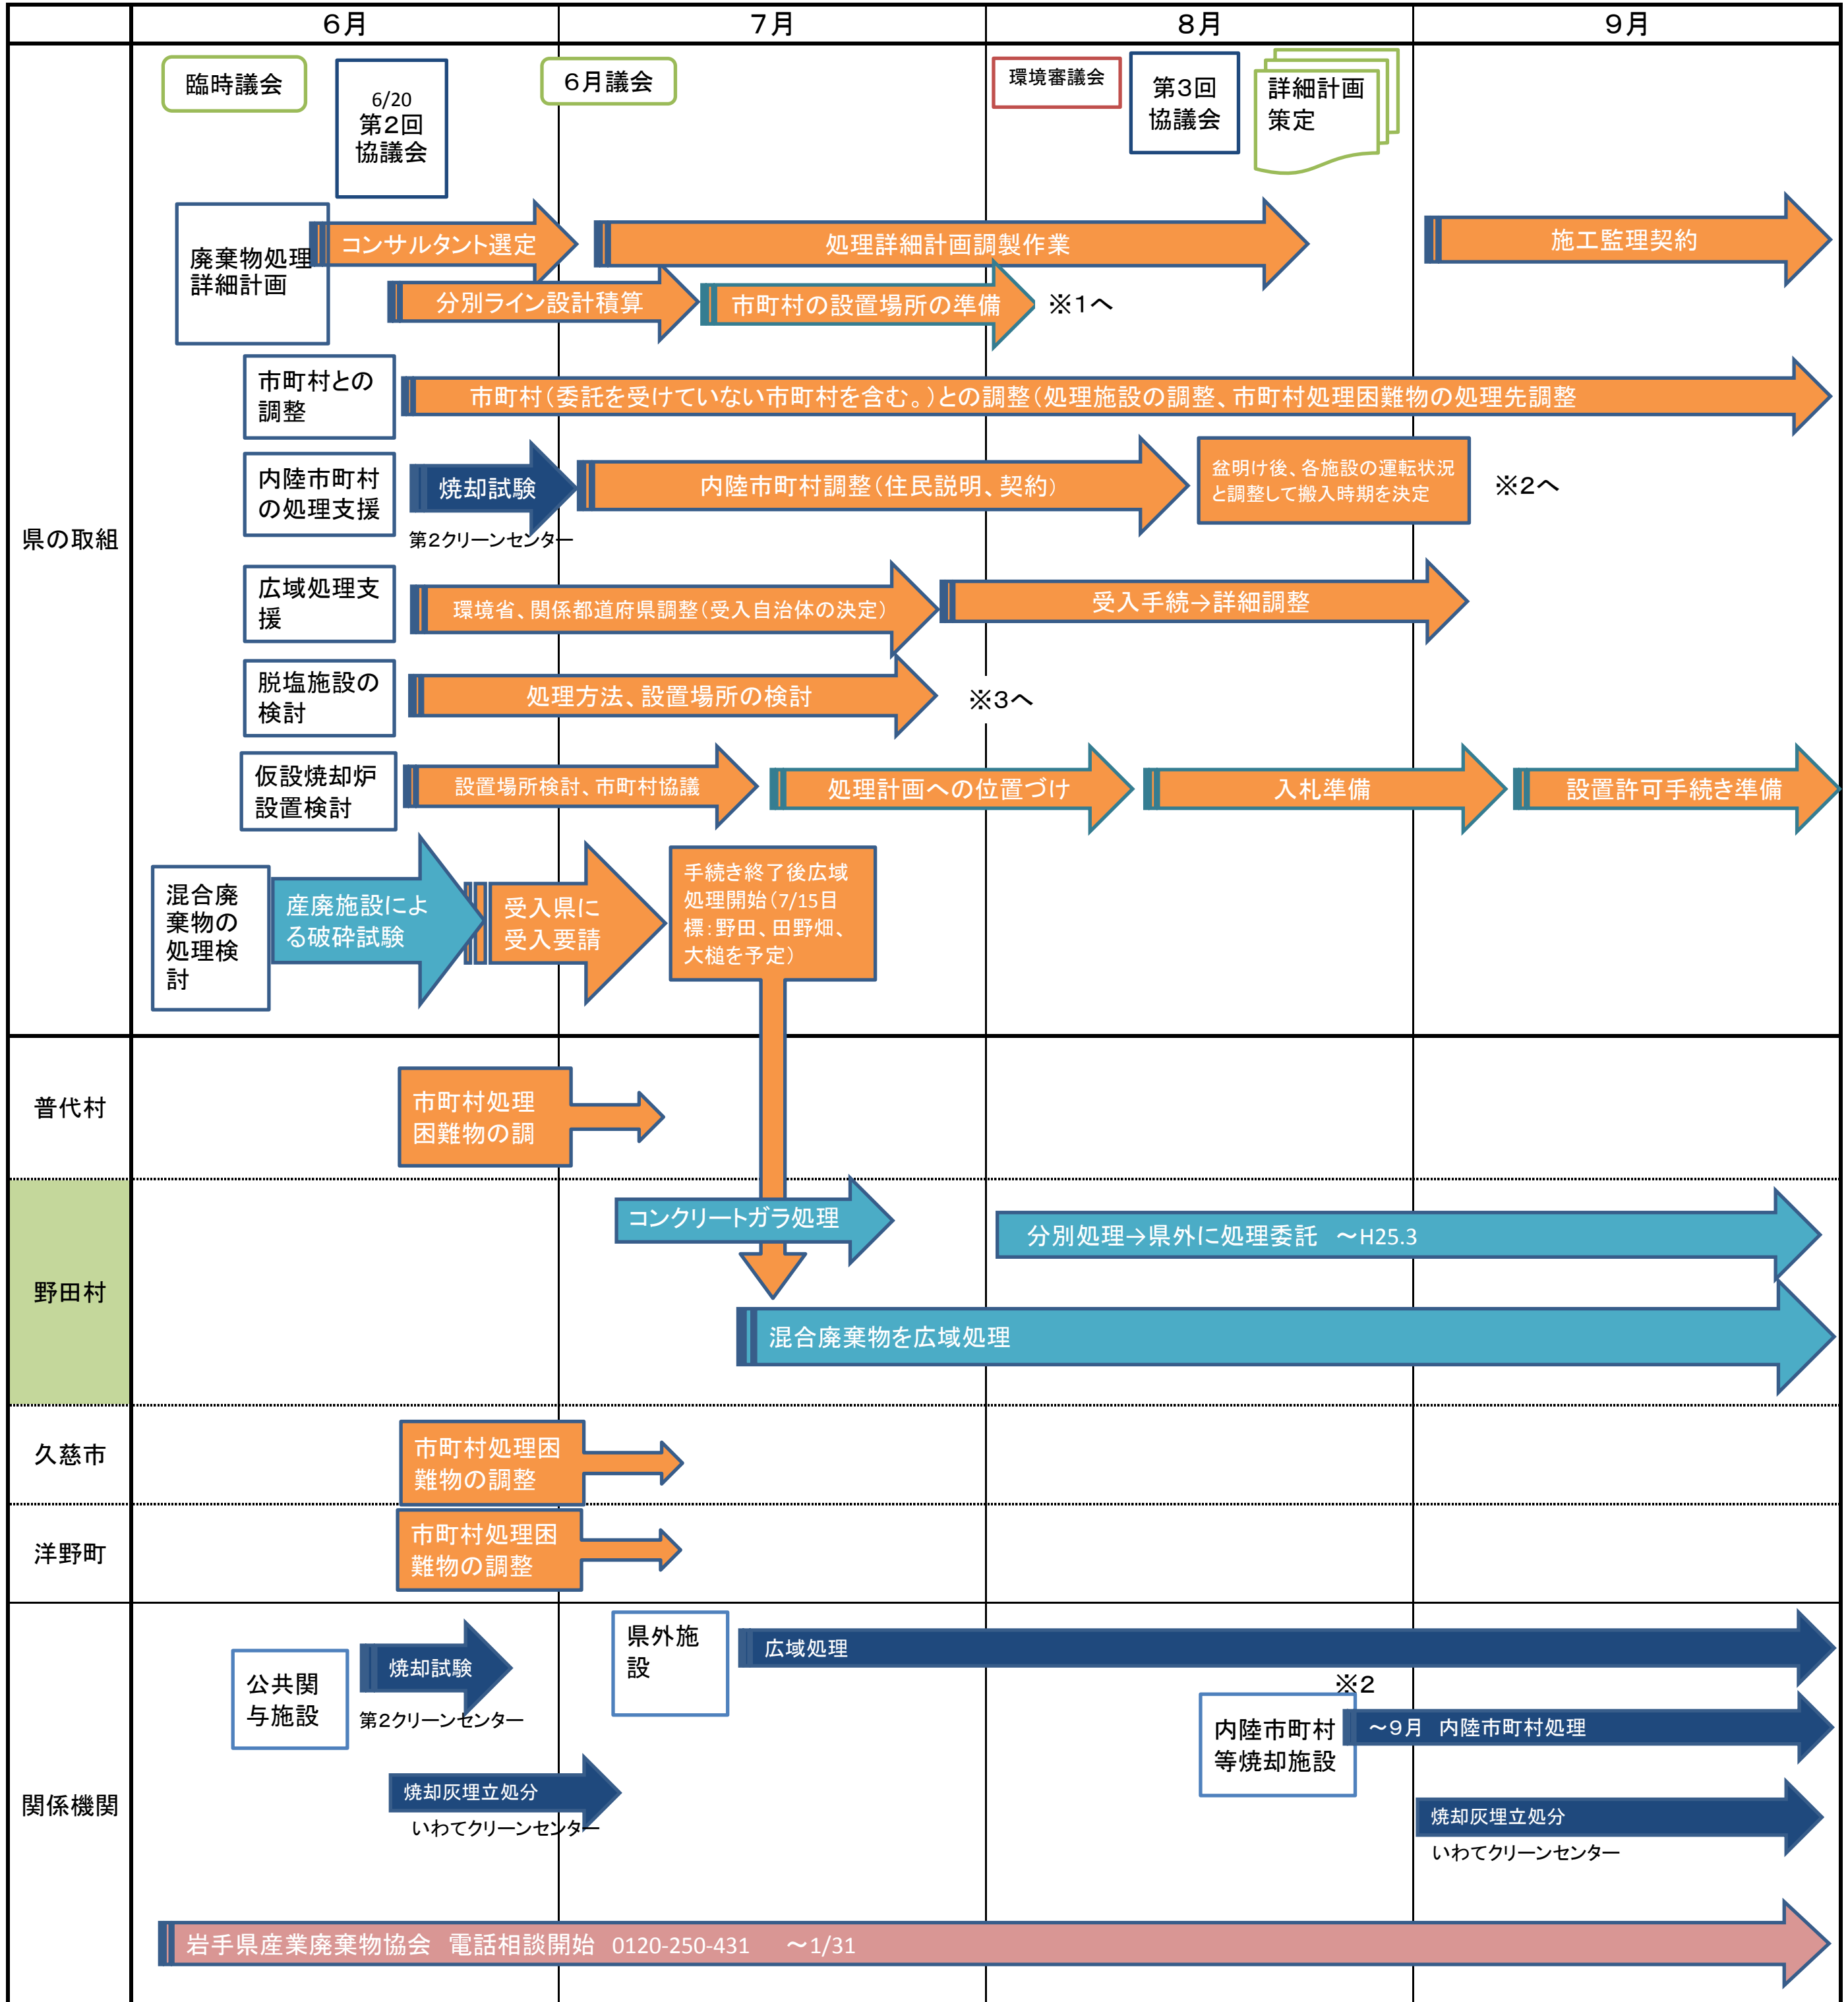

向こう三か月のスケジュール(本格処理前のスケジュール)(案)

岩手県環境生活部

委託を受けた市町村

注 現時点で想定される引き上先をもとに作成したものであり、引受先が増加すること等により変更することがある。

向こう三か月のスケジュール(本格処理前のスケジュール)(案)

岩手県環境生活部

委託を受けた市町村

注 現時点で想定される引き上先をもとに作成したものであり、引受先が増加すること等により変更することがある。

向こう三か月のスケジュール(本格処理前のスケジュール)(案)

岩手県環境生活部

委託を受けた市町村

注 現時点で想定される引き上先をもとに作成したものであり、引受先が増加すること等により変更することがある。

向こう三か月のスケジュール(本格処理前のスケジュール)(案)

岩手県環境生活部

注 現時点で想定される引き上先をもとに作成したものであり、引受先が増加すること等により変更することがある。