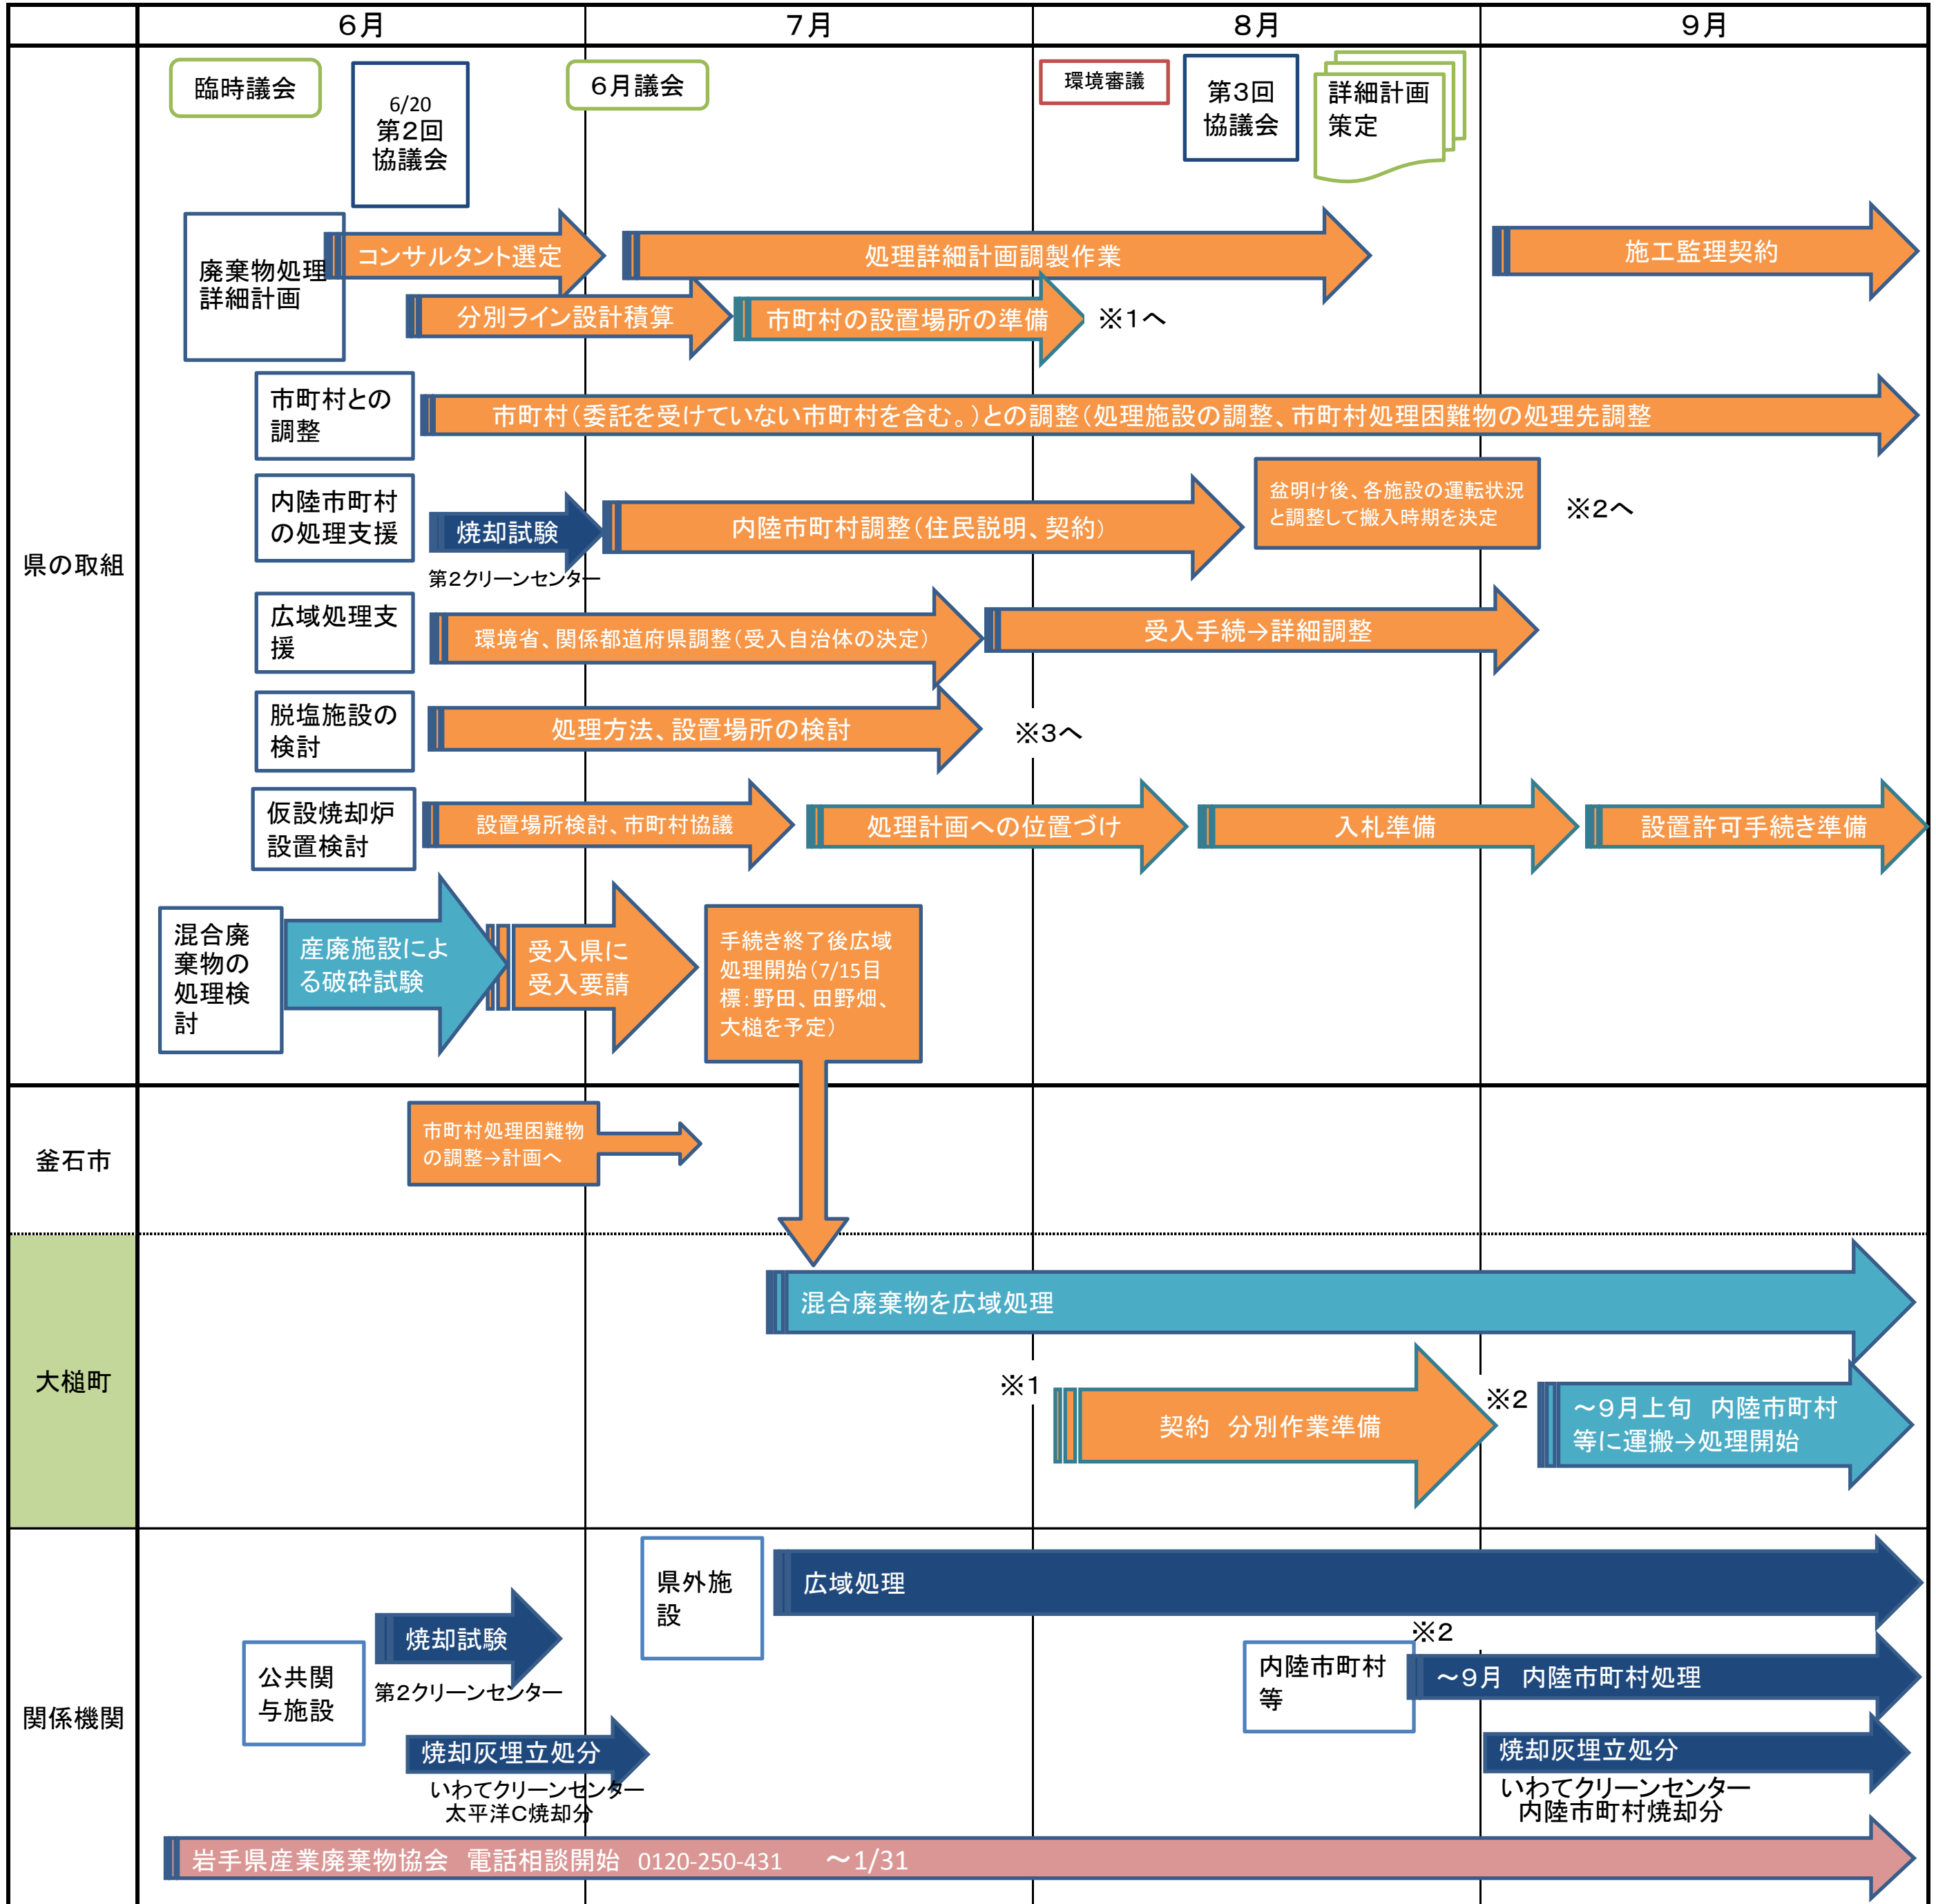

向こう三か月のスケジュール(本格処理前のスケジュール)(案)

岩手県環境生活部

委託を受けた市町村

注 現時点で想定される引き上先をもとに作成したものであり、引受先が増加すること等により変更することがある。

向こう三か月のスケジュール(本格処理前のスケジュール)(案)

岩手県環境生活部

委託を受けた市町村

注 現時点で想定される引き上先をもとに作成したものであり、引受先が増加すること等により変更することがある。

向こう三か月のスケジュール(本格処理前のスケジュール)(案)

岩手県環境生活部

委託を受けた市町村

注 現時点で想定される引き上先をもとに作成したものであり、引受先が増加すること等により変更することがある。

向こう三か月のスケジュール(本格処理前のスケジュール)(案)

岩手県環境生活部

注 現時点で想定される引き上先をもとに作成したものであり、引受先が増加すること等により変更することがある。