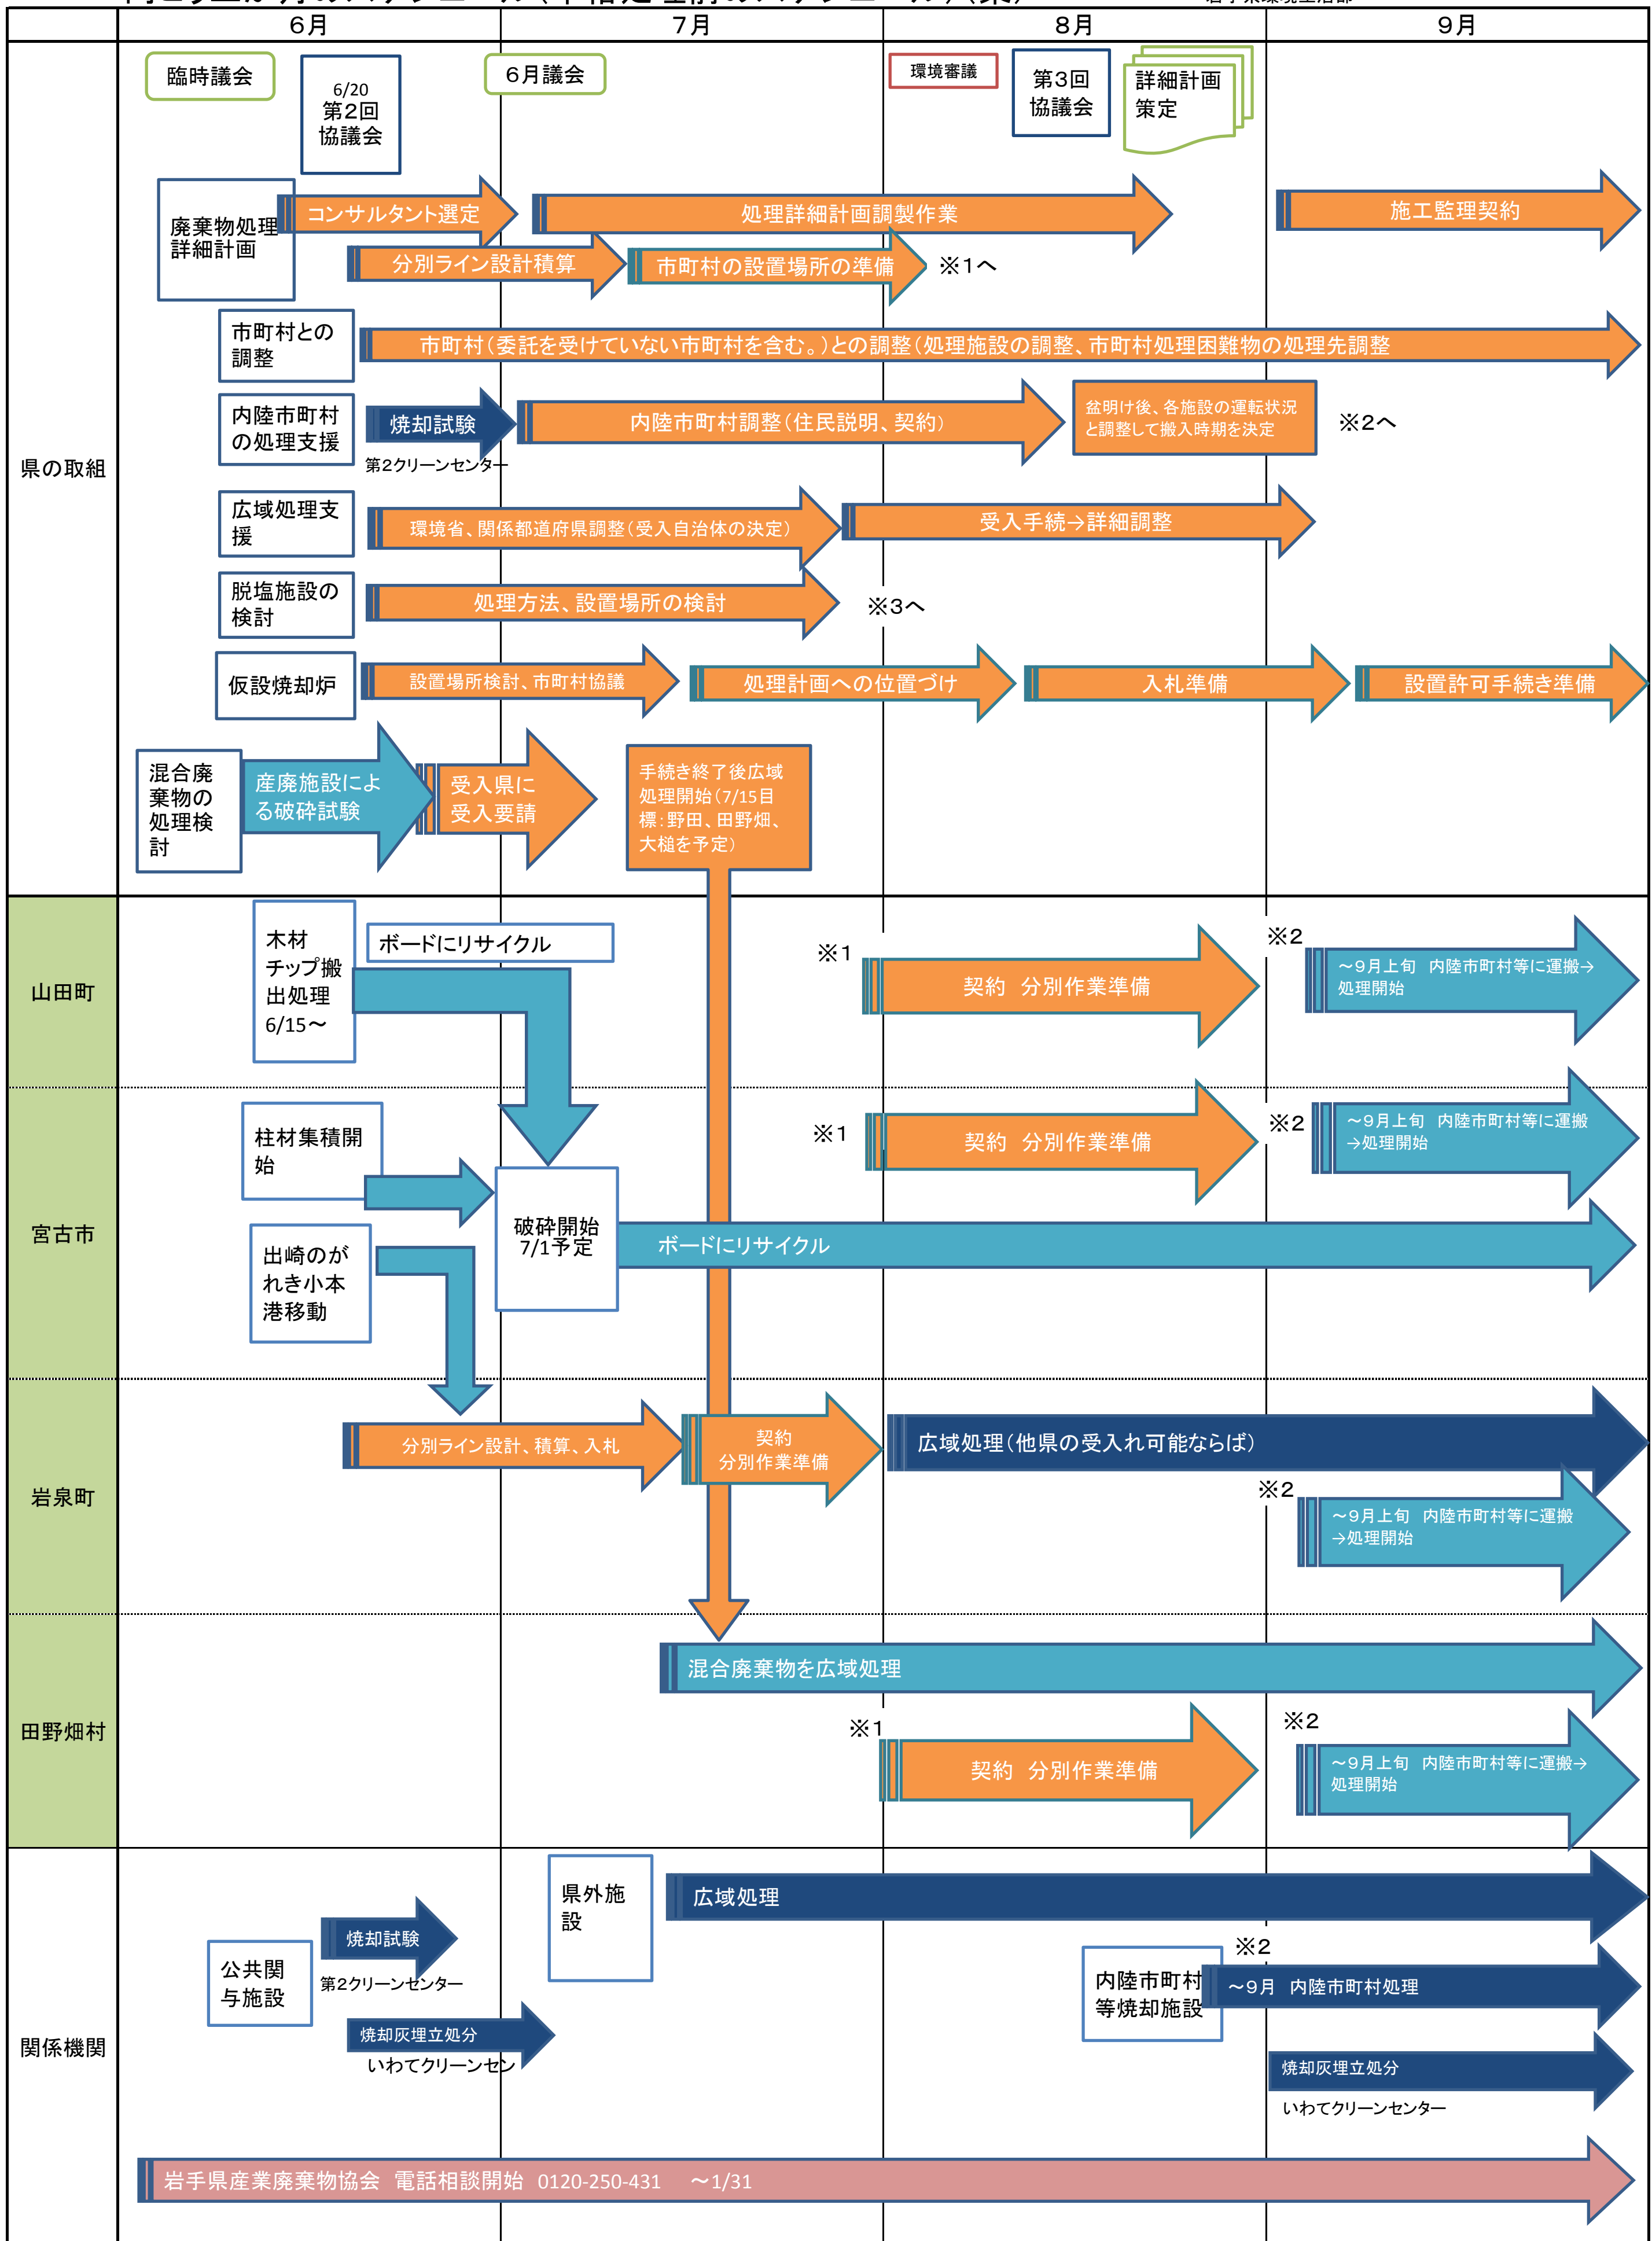

向こう三か月のスケジュール(本格処理前のスケジュール)(案)

岩手県環境生活部

委託を受けた市町村

注 現時点で想定される引き上先をもとに作成したものであり、引受先が増加すること等により変更することがある。

向こう三か月のスケジュール(本格処理前のスケジュール)(案)

岩手県環境生活部

委託を受けた市町村

注 現時点で想定される引き上先をもとに作成したものであり、引受先が増加すること等により変更することがある。

向こう三か月のスケジュール(本格処理前のスケジュール)(案)

岩手県環境生活部

委託を受けた市町村

注 現時点で想定される引き上先をもとに作成したものであり、引受先が増加すること等により変更することがある。

向こう三か月のスケジュール(本格処理前のスケジュール)(案)

岩手県環境生活部

注 現時点で想定される引き上先をもとに作成したものであり、引受先が増加すること等により変更することがある。