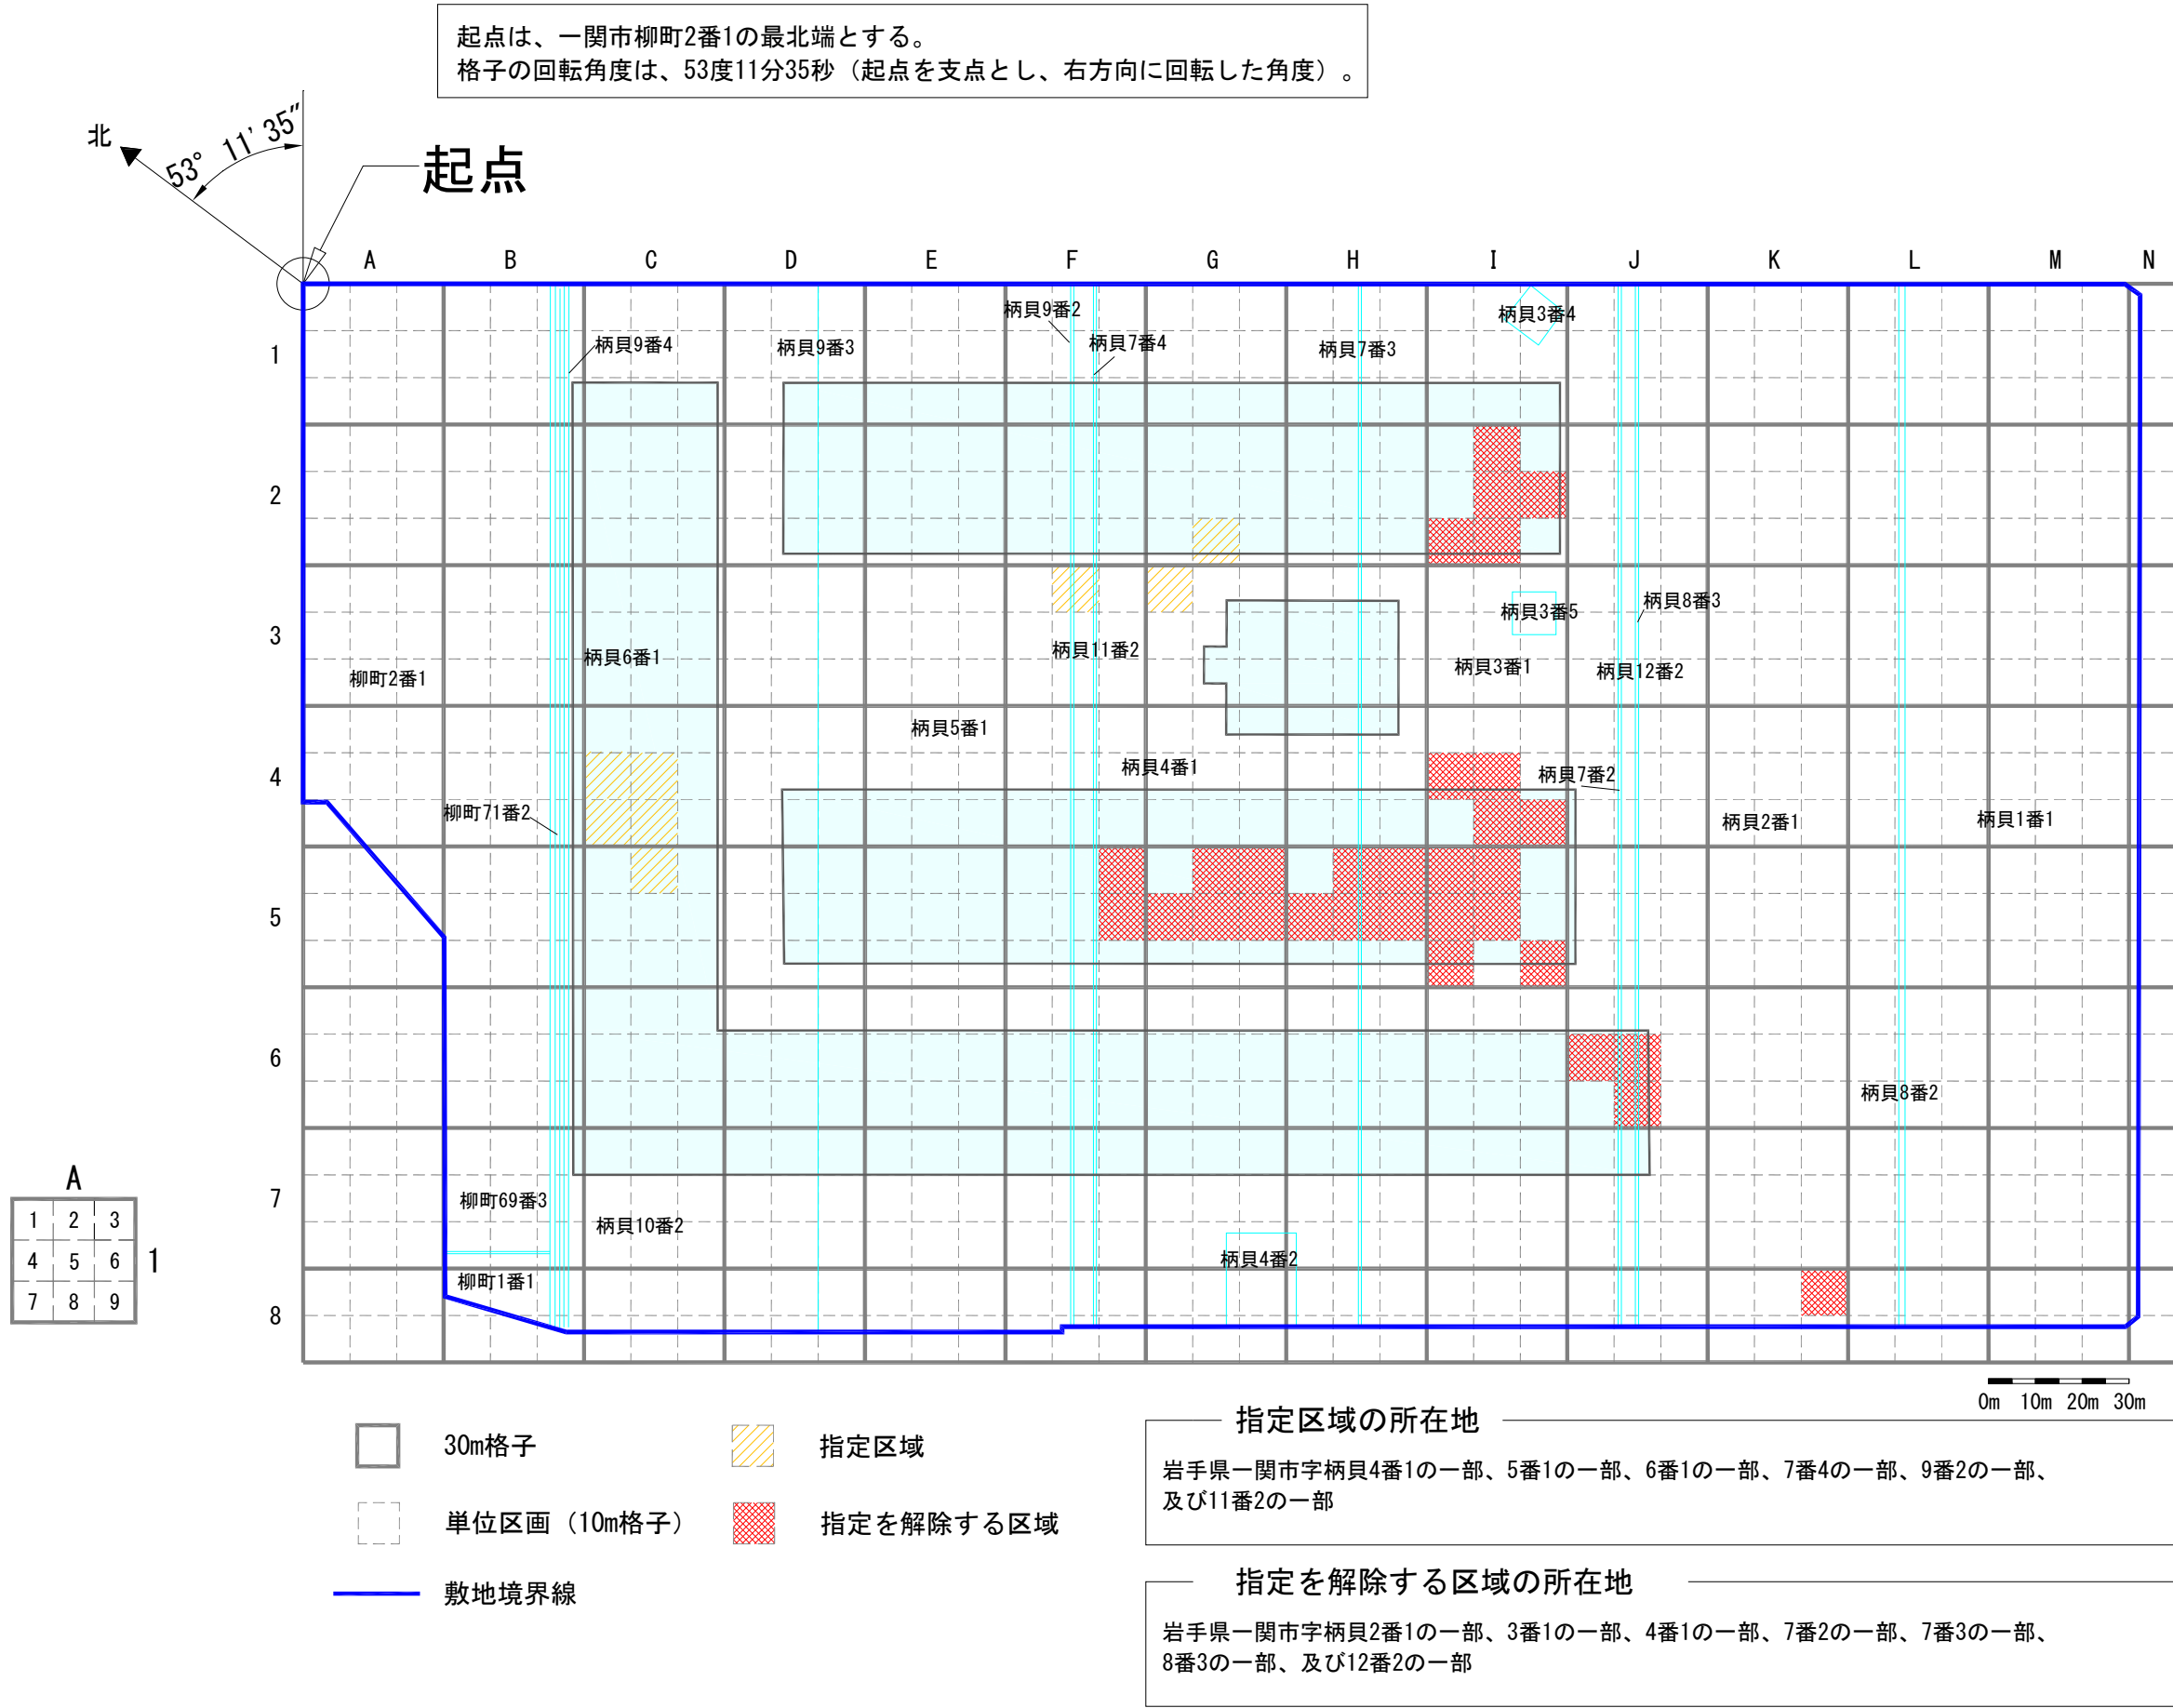

## 指定区域位置図

出典：地理院地図 WEB サイト <http://maps.gsi.go.jp/>

区域指定平面図 (R2.3.27 指定、R3.6.11 追加)

区域指定平面図

**【R5.12.8 一部解除後】**

区域指定解除平面図 (R2.3.27 指定、R3.6.11 追加、R5.12.8 一部解除)

区域指定解除平面図