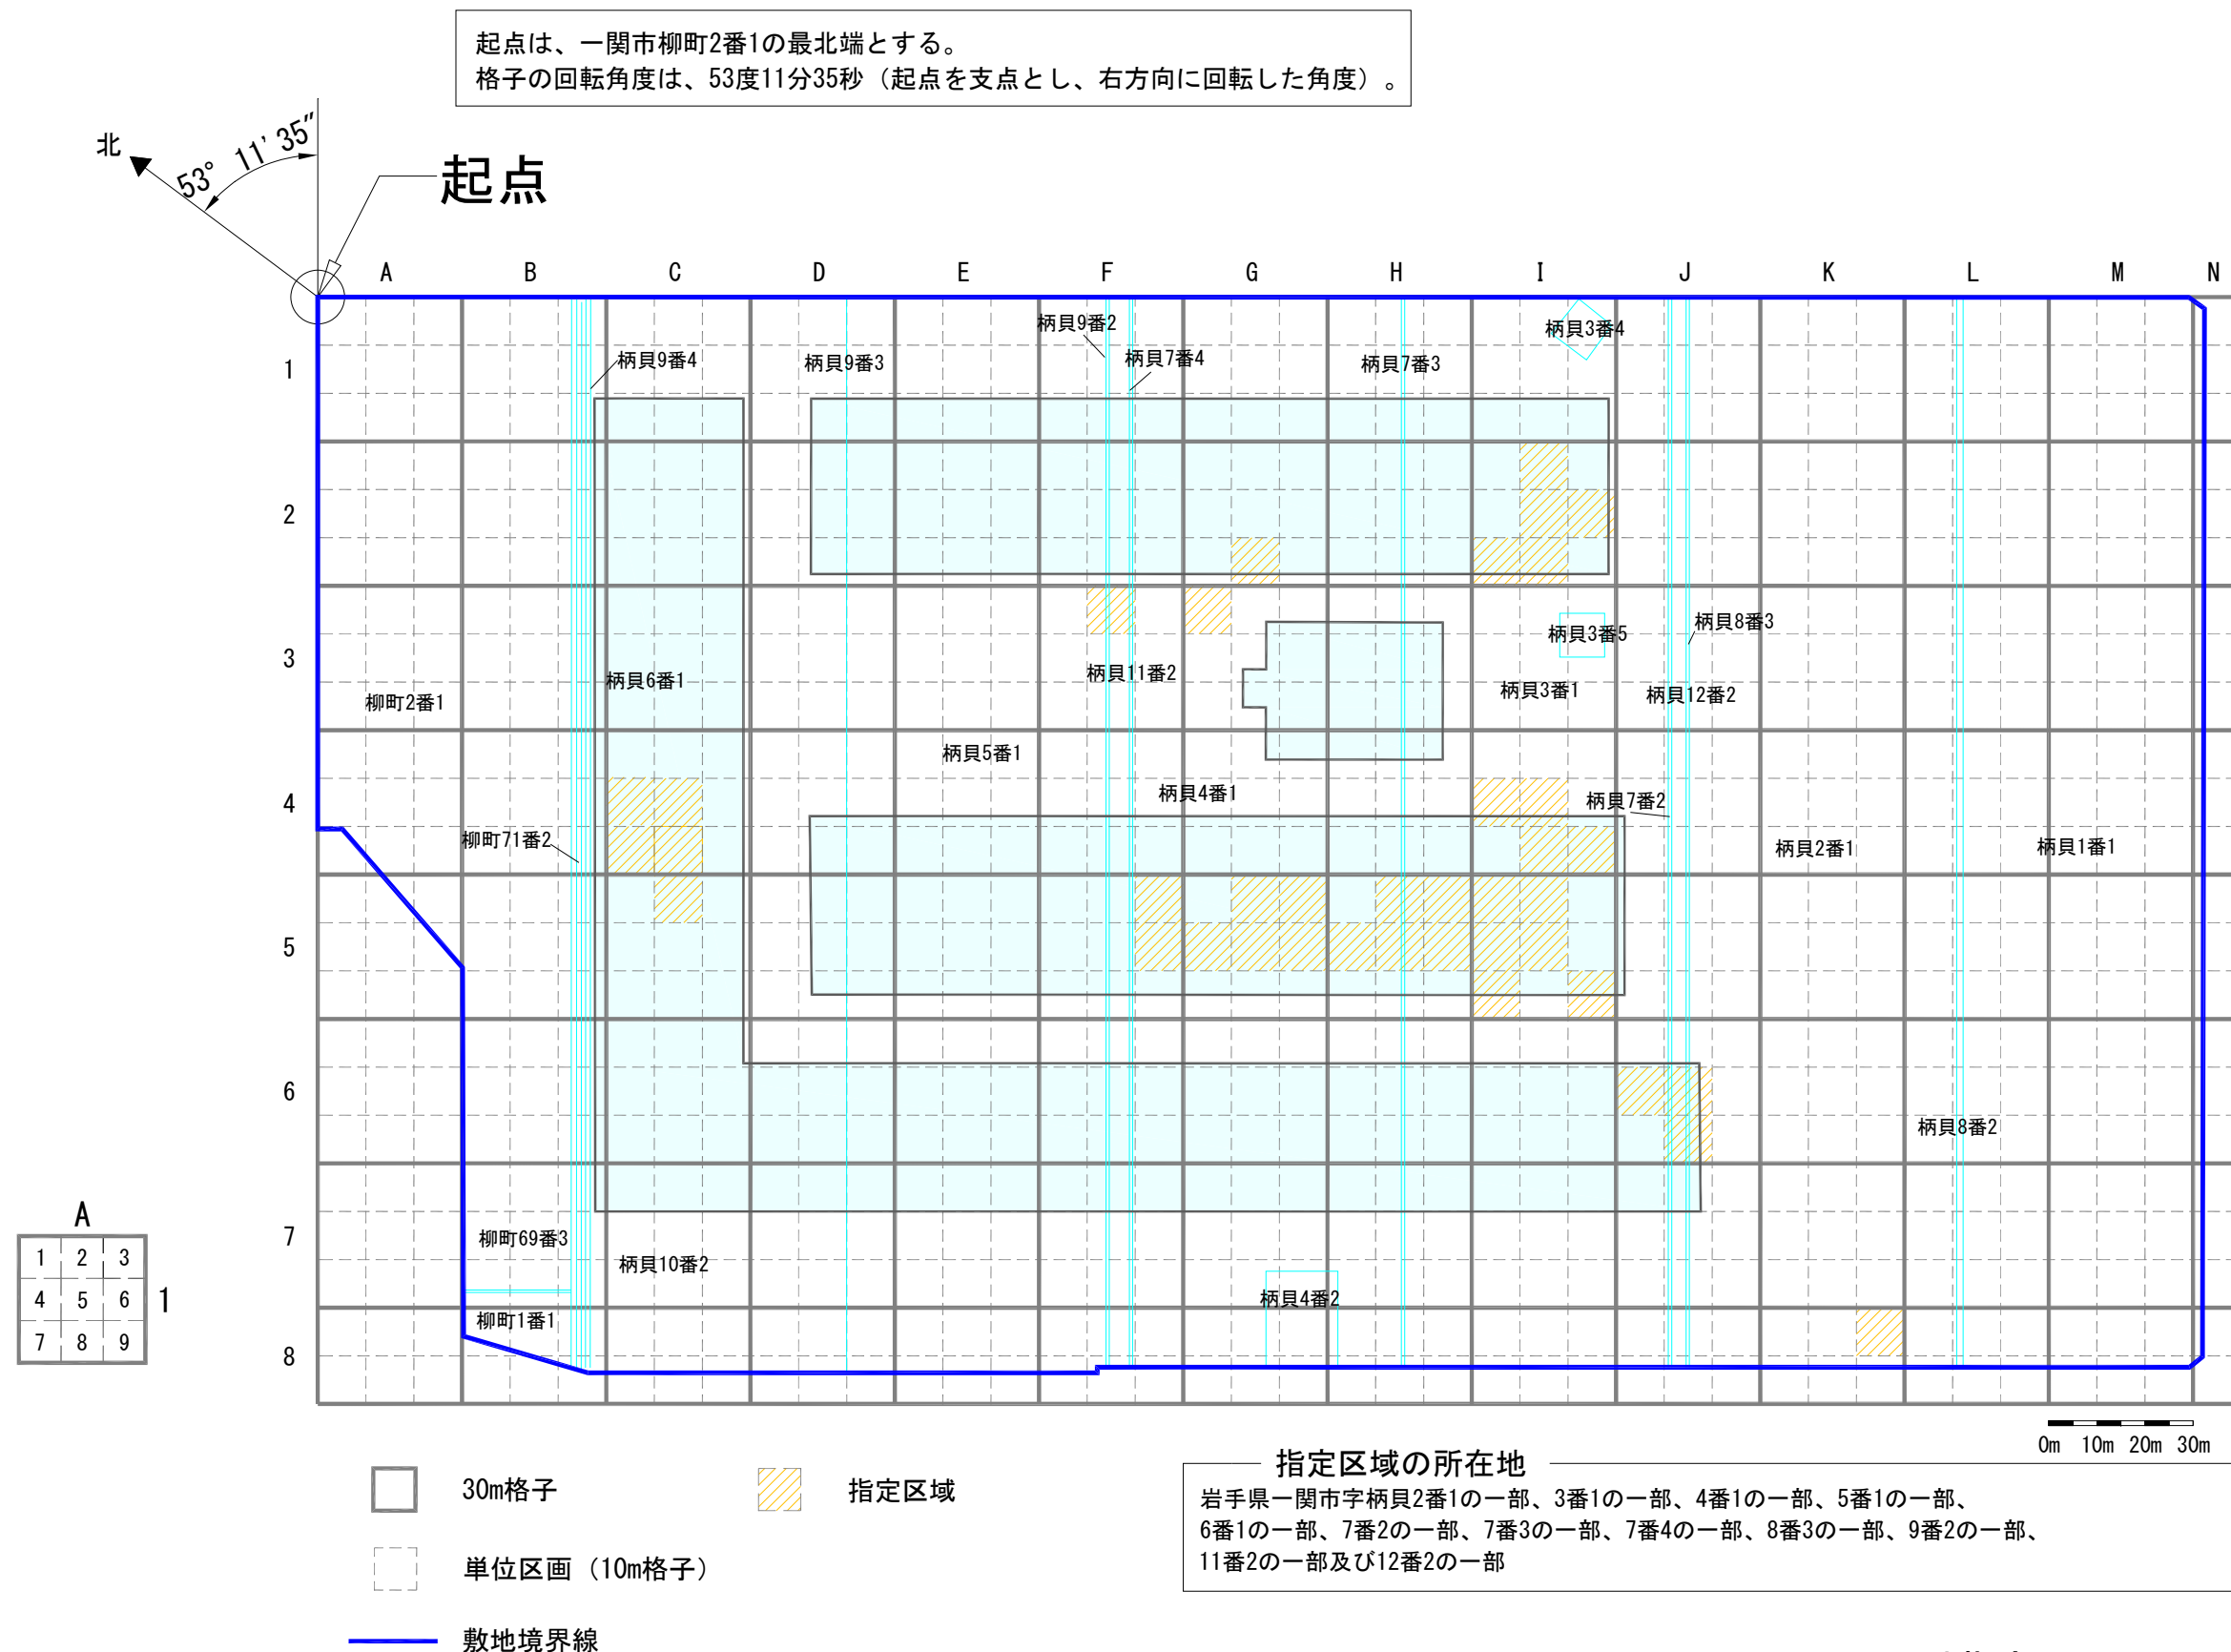

## 指定区域位置図

出典：地理院地図 WEB サイト <http://maps.gsi.go.jp/>

区域指定平面図 (R2.3.27 指定、R3.6.11 追加)

区域指定平面図

**【R5.12.8 一部解除後】**

区域指定解除平面図 (R2.3.27 指定、R3.6.11 追加、R5.12.8 一部解除)

区域指定解除平面図