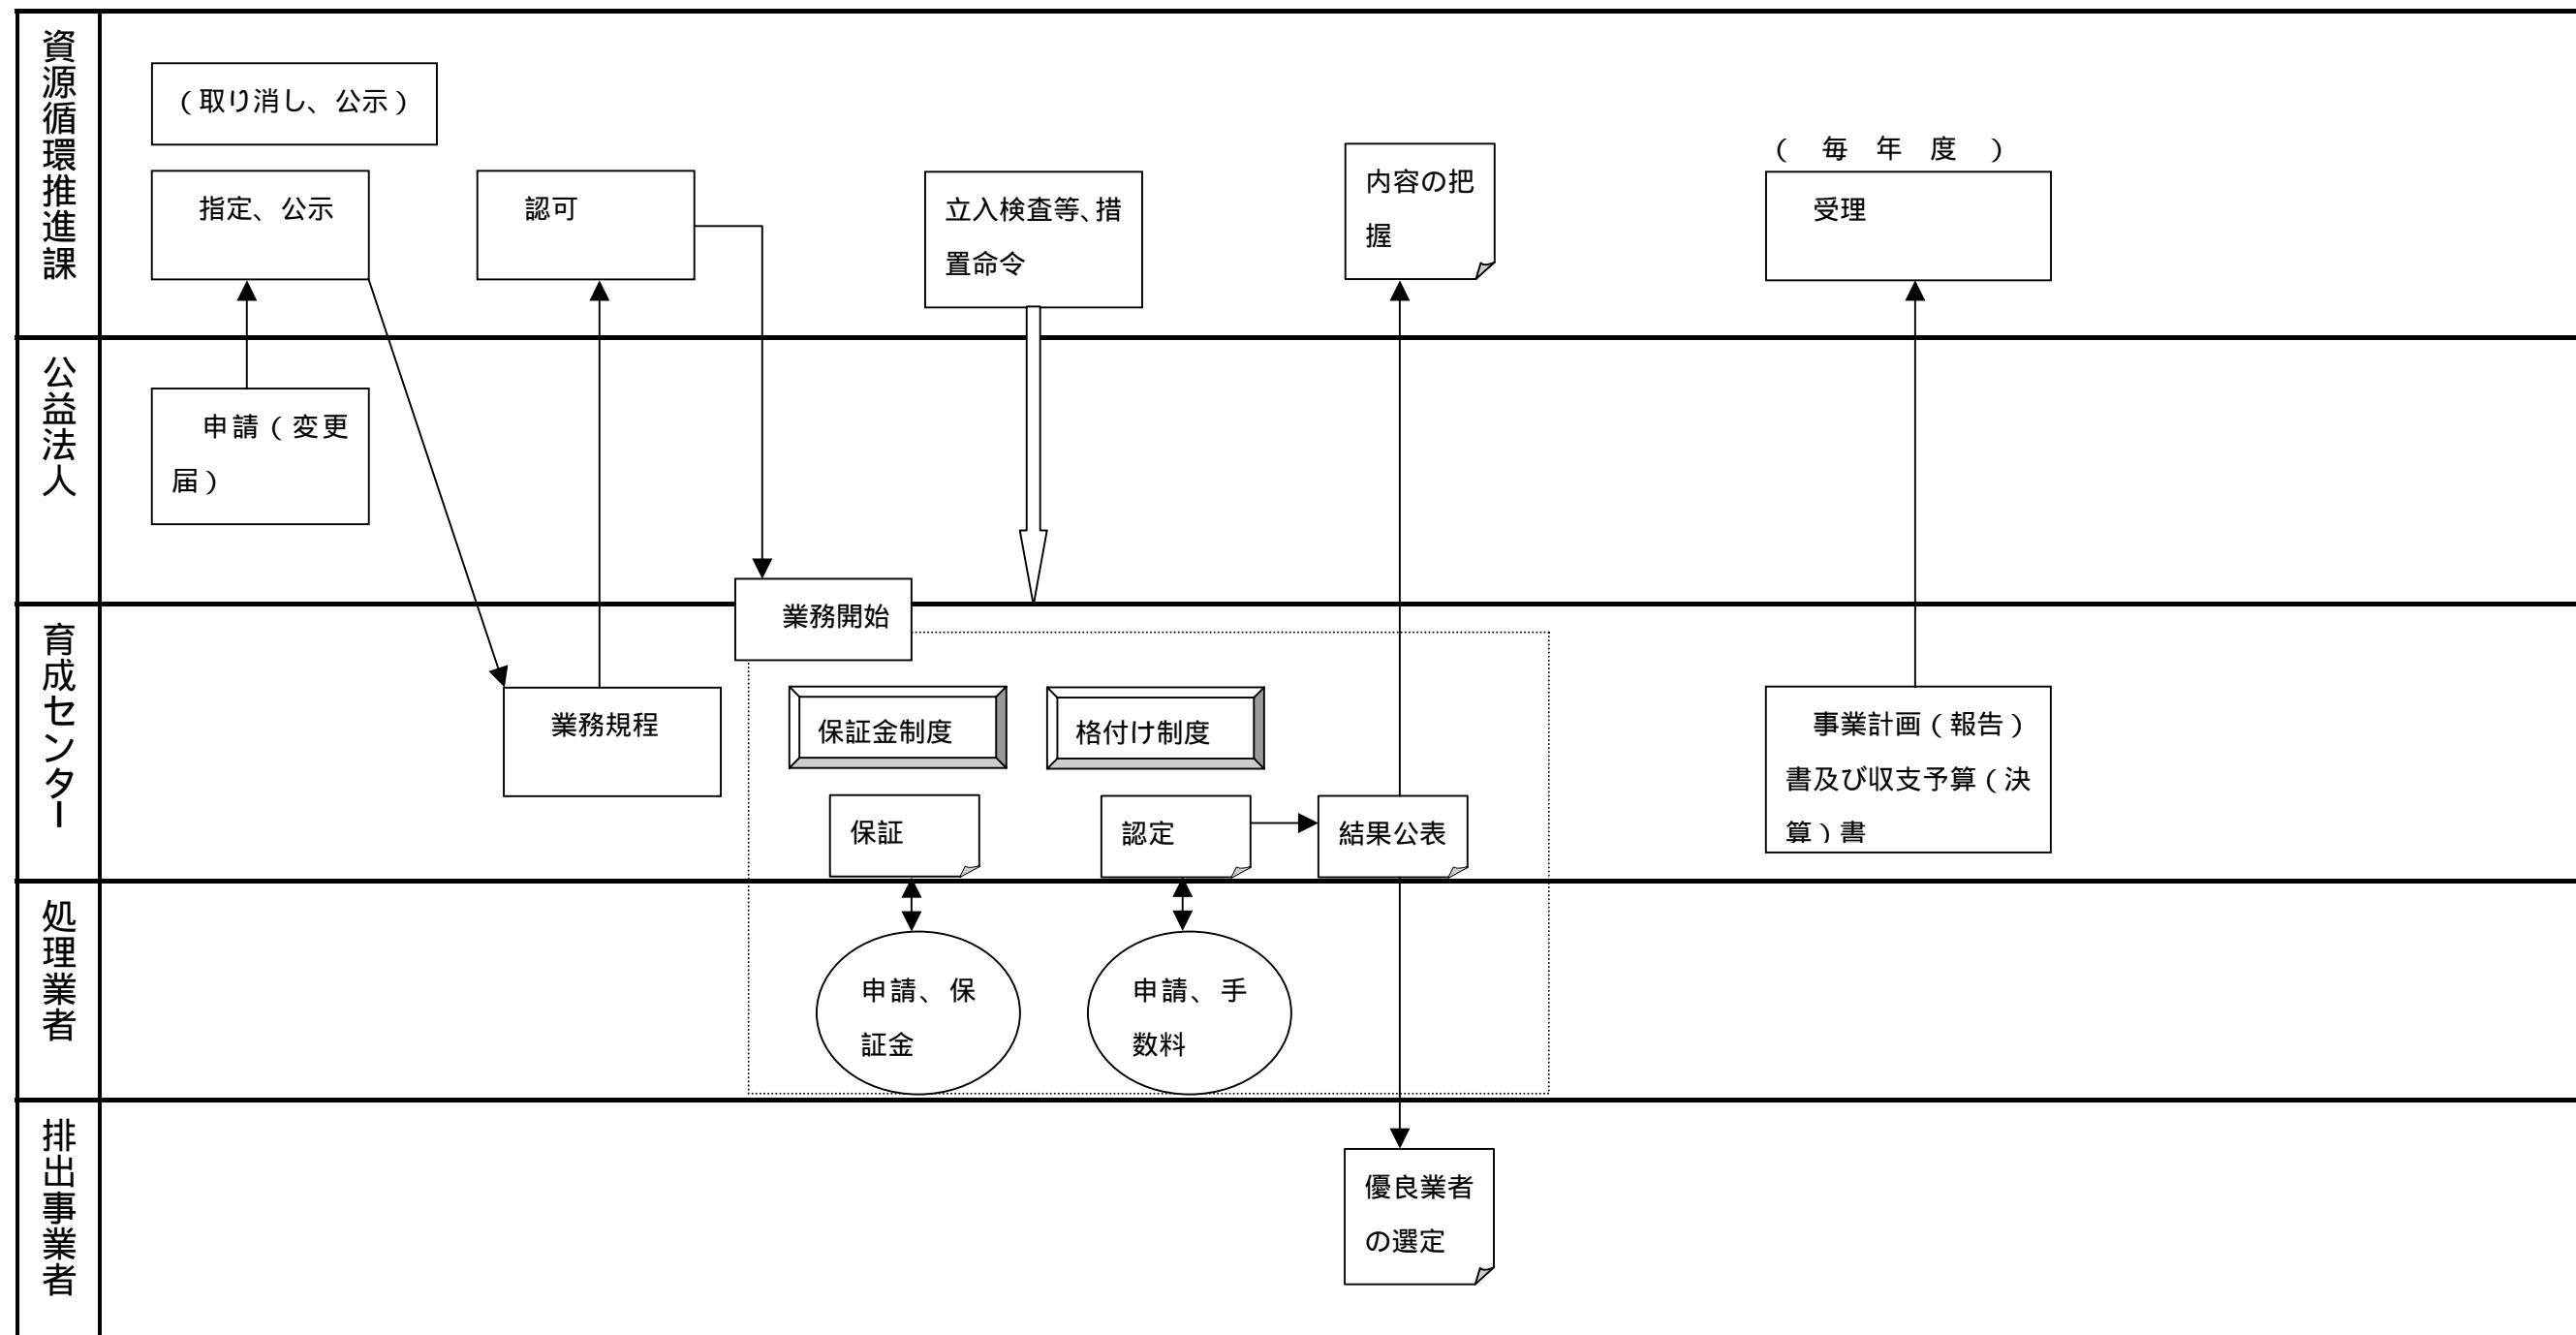

循環型地域社会の形成に関する 条例等手続フロー

岩手県再生資源利用認定製品認定制度に係る事務の流れ

産業廃棄物処理業者育成センター指定等に係る事務の流れ

廃棄物等の適正保管等に係る事務の流れ

建設資材廃棄物処理方法の届出に係る事務の流れ

排出事業者等及び不適正処理関係者責任に係る事務の流れ

廃棄物処理施設等の設置等事前協議等に係る事務の流れ