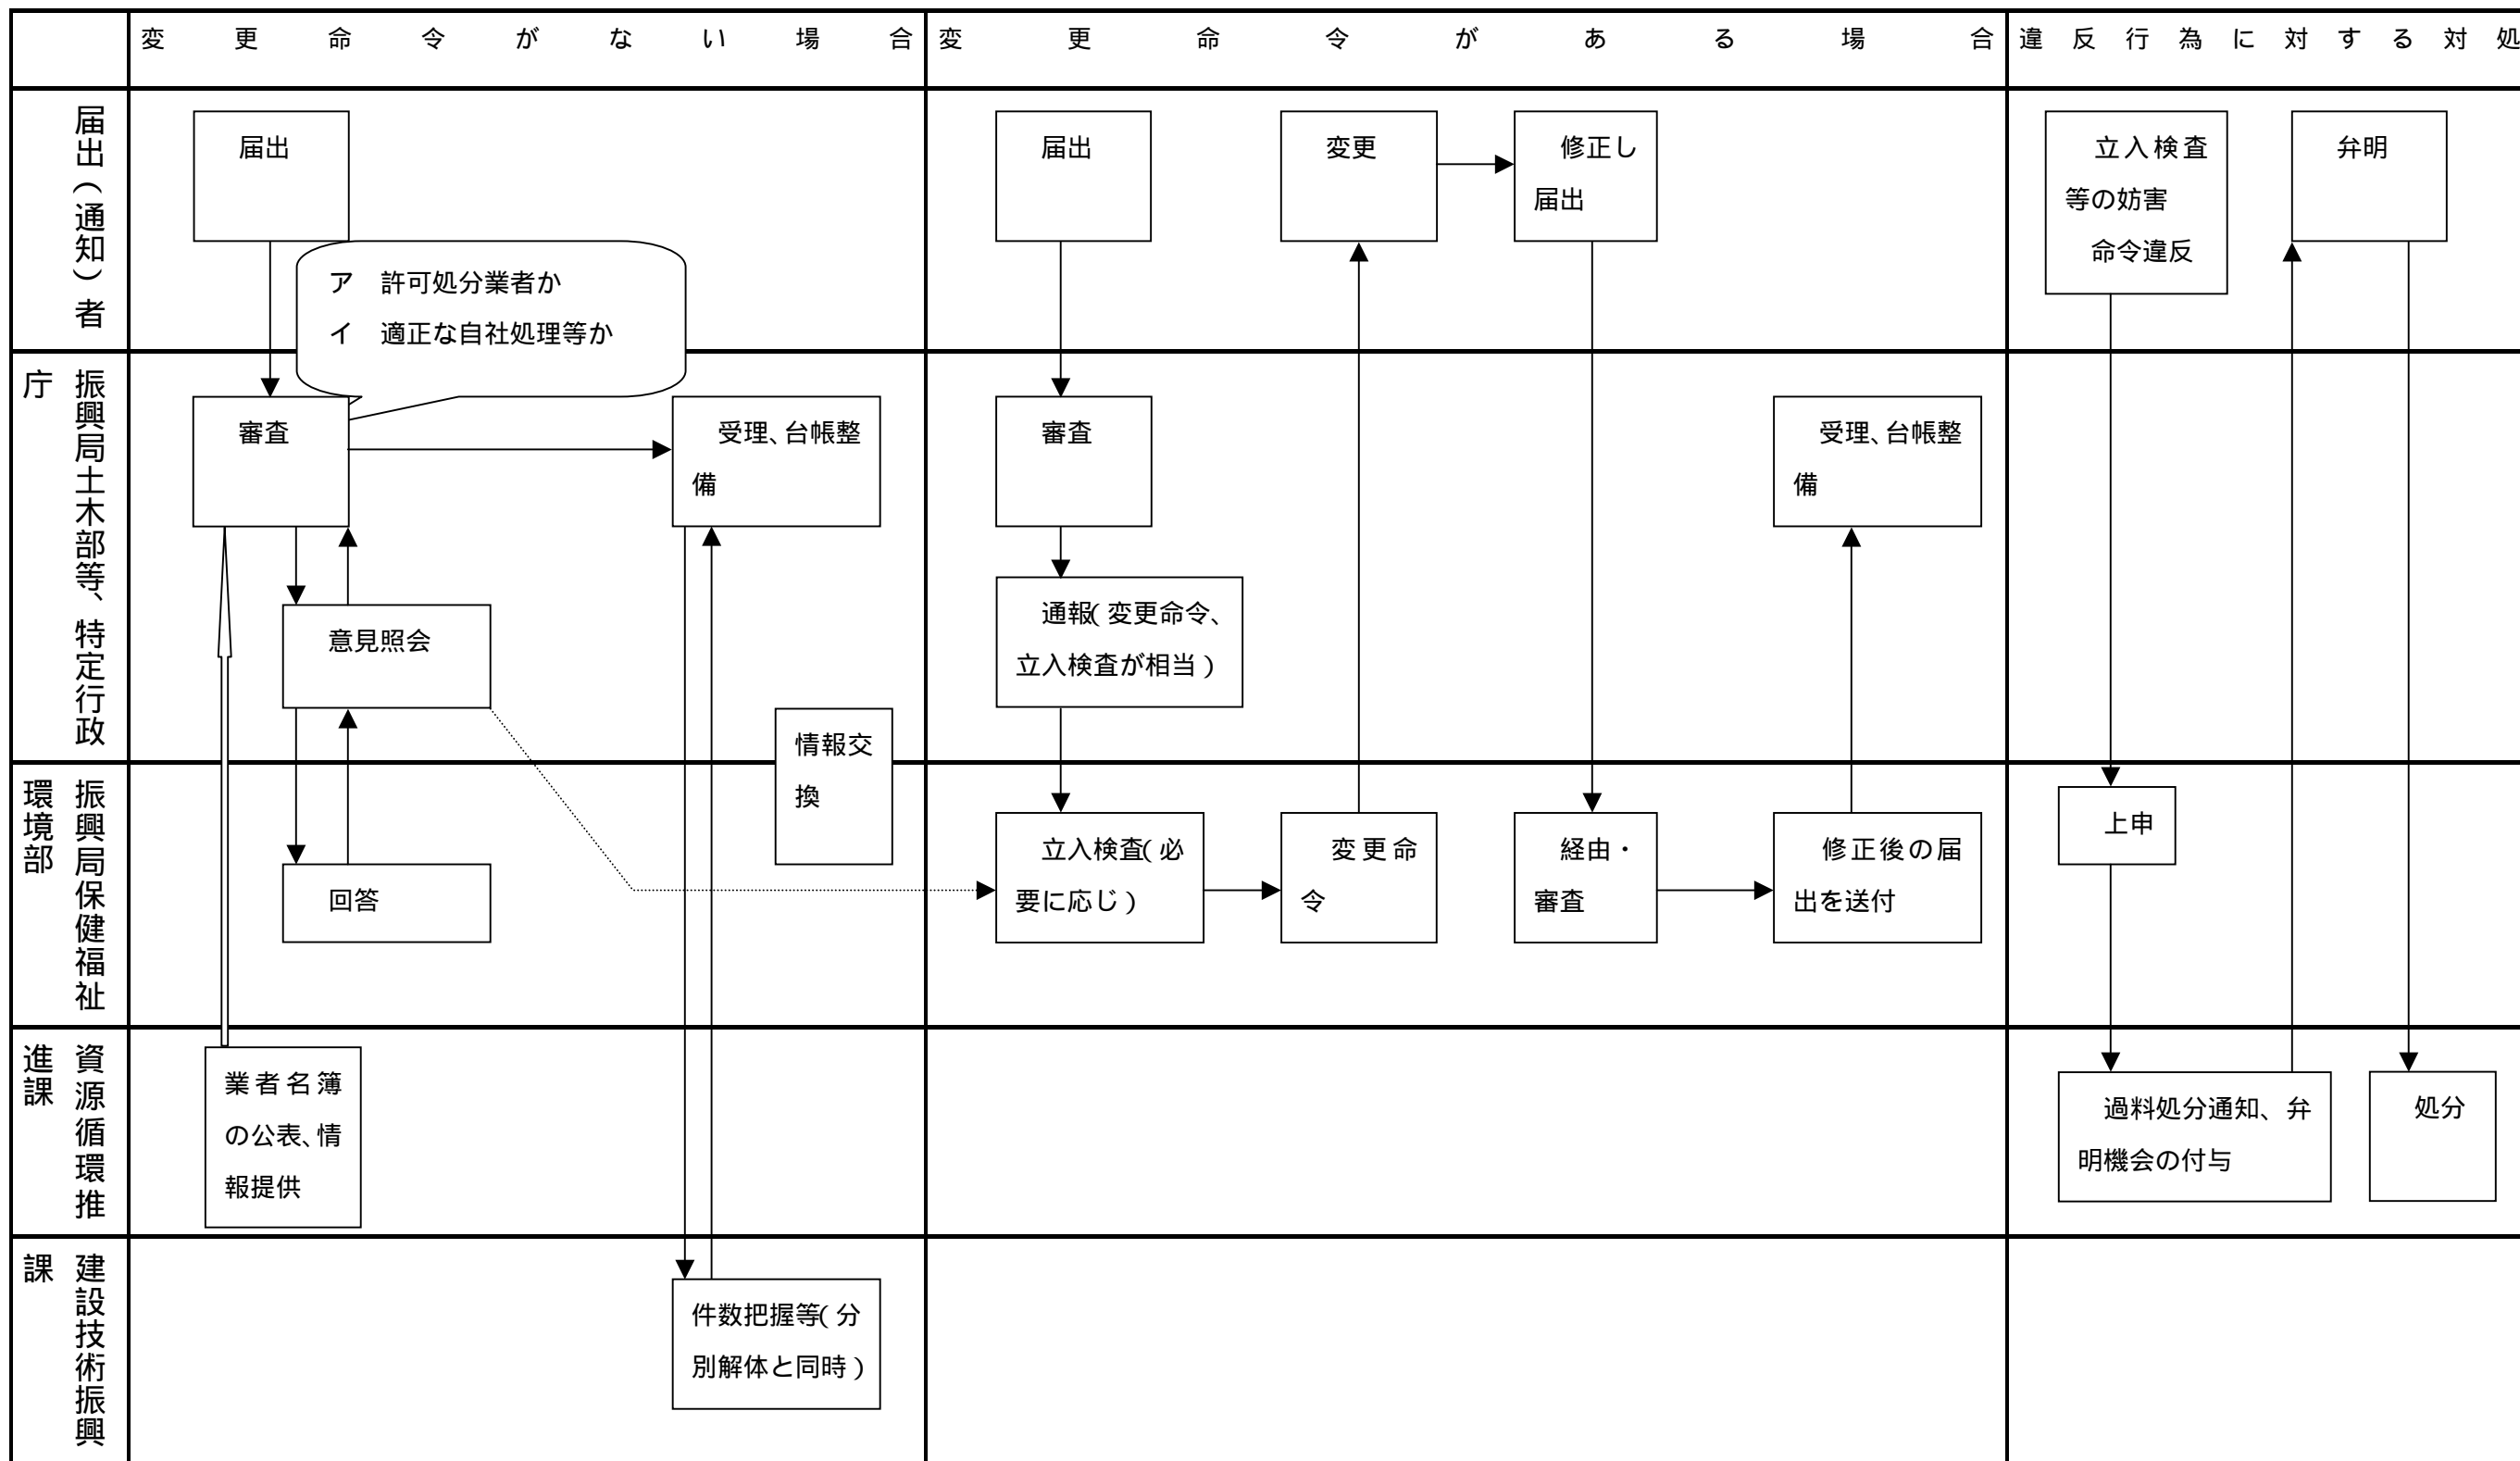

循環型地域社会の形成に関する 条例等手続フロー

岩手県再生資源利用認定製品認定制度に係る事務の流れ

産業廃棄物処理業者育成センター指定等に係る事務の流れ

廃棄物等の適正保管等に係る事務の流れ

建設資材廃棄物処理方法の届出に係る事務の流れ

排出事業者等及び不適正処理関係者責任に係る事務の流れ

廃棄物処理施設等の設置等事前協議等に係る事務の流れ