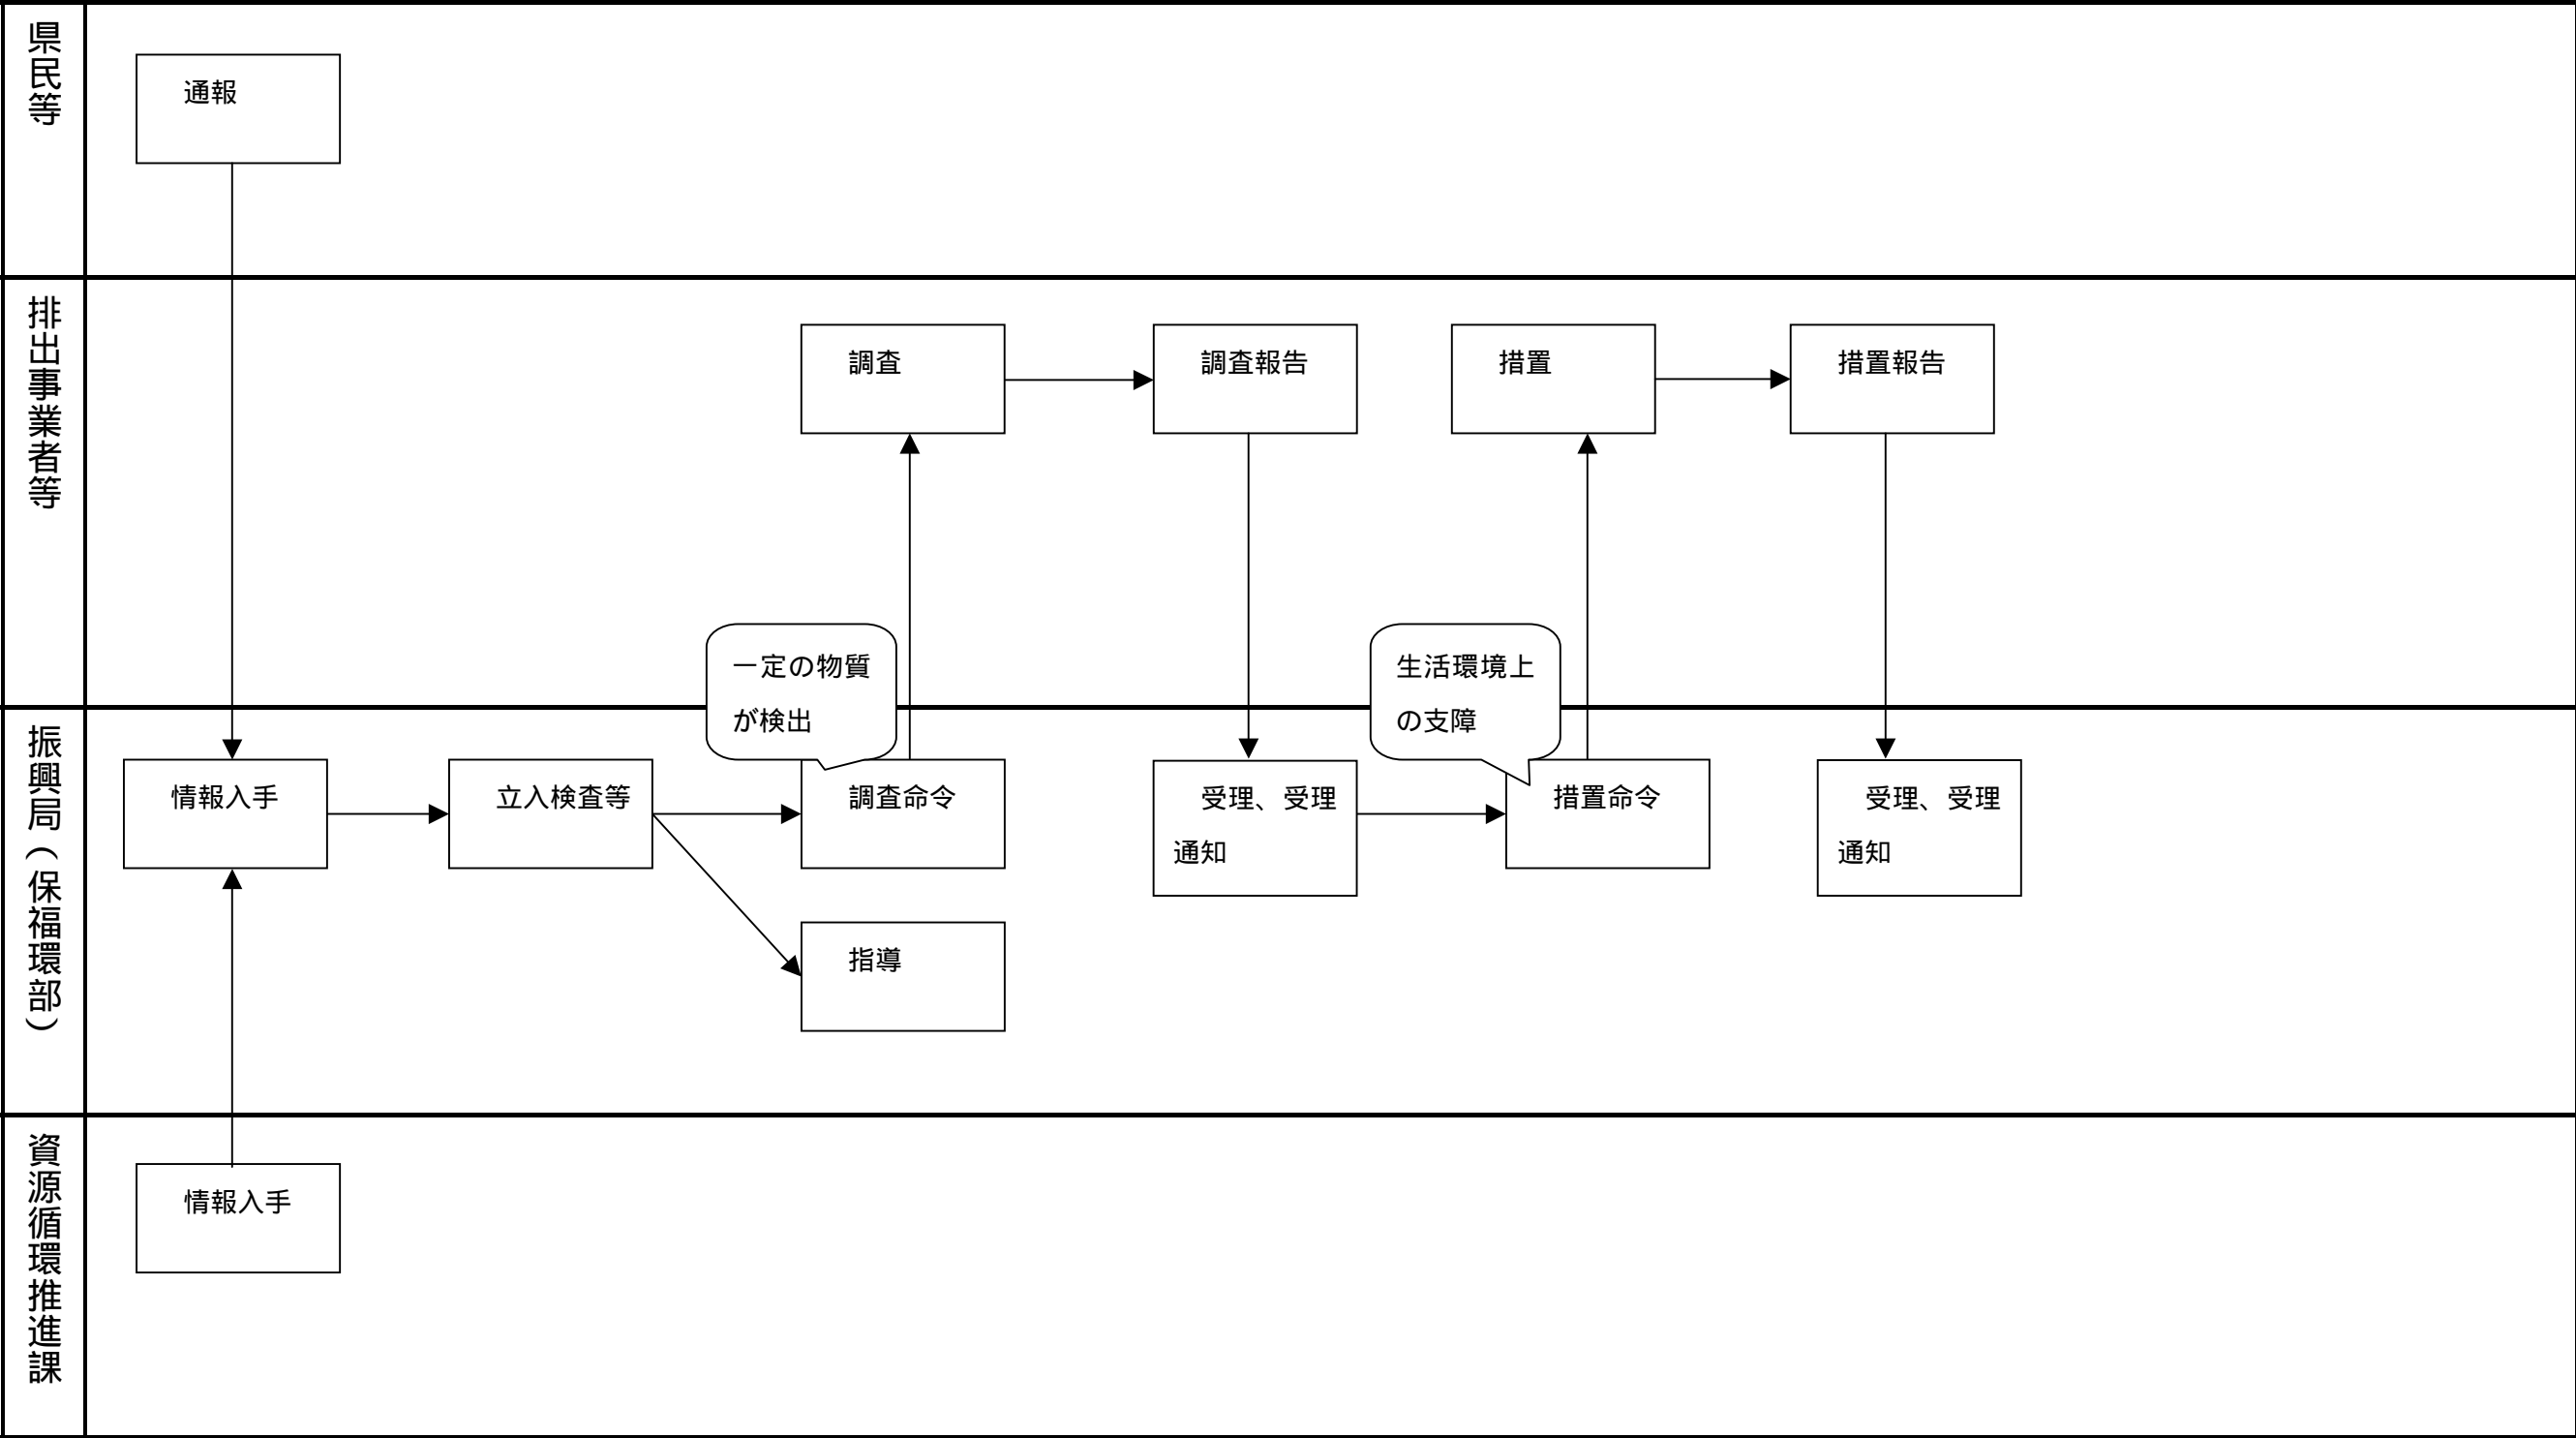

循環型地域社会の形成に関する 条例等手続フロー

岩手県再生資源利用認定製品認定制度に係る事務の流れ

産業廃棄物処理業者育成センター指定等に係る事務の流れ

廃棄物等の適正保管等に係る事務の流れ

建設資材廃棄物処理方法の届出に係る事務の流れ

排出事業者等及び不適正処理関係者責任に係る事務の流れ

廃棄物処理施設等の設置等事前協議等に係る事務の流れ