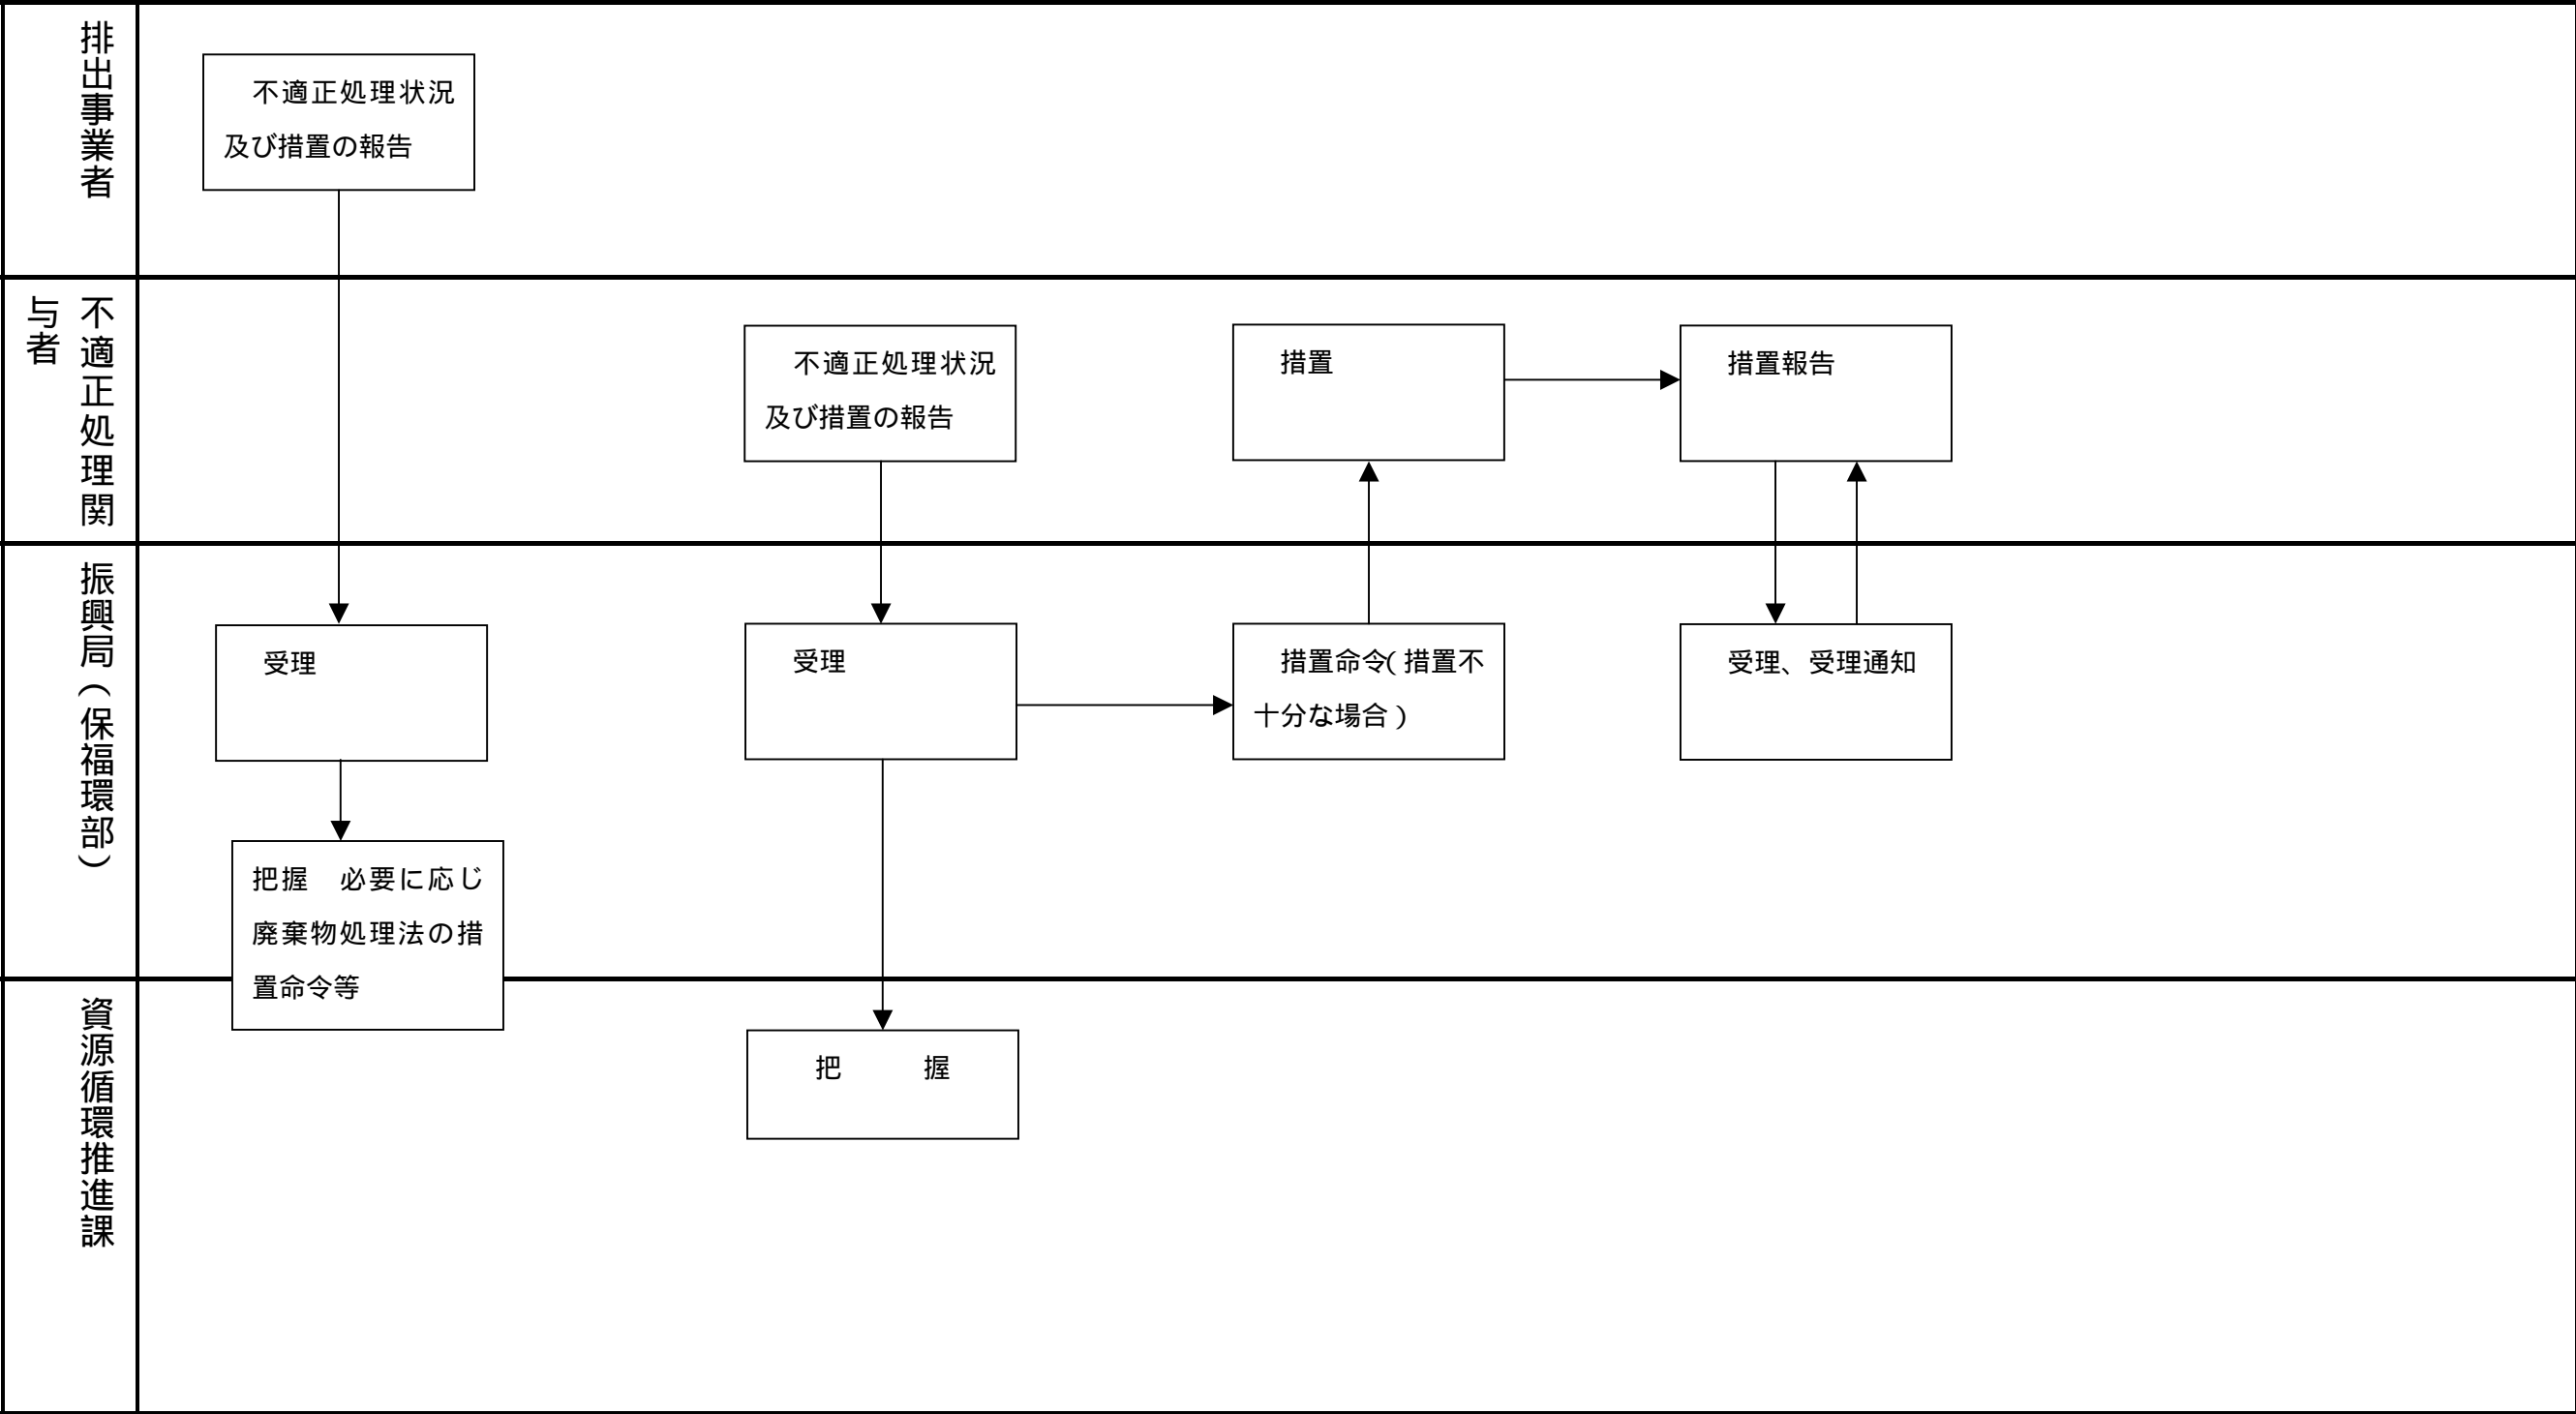

循環型地域社会の形成に関する 条例等手続フロー

岩手県再生資源利用認定製品認定制度に係る事務の流れ

産業廃棄物処理業者育成センター指定等に係る事務の流れ

廃棄物等の適正保管等に係る事務の流れ

建設資材廃棄物処理方法の届出に係る事務の流れ

排出事業者等及び不適正処理関係者責任に係る事務の流れ

廃棄物処理施設等の設置等事前協議等に係る事務の流れ