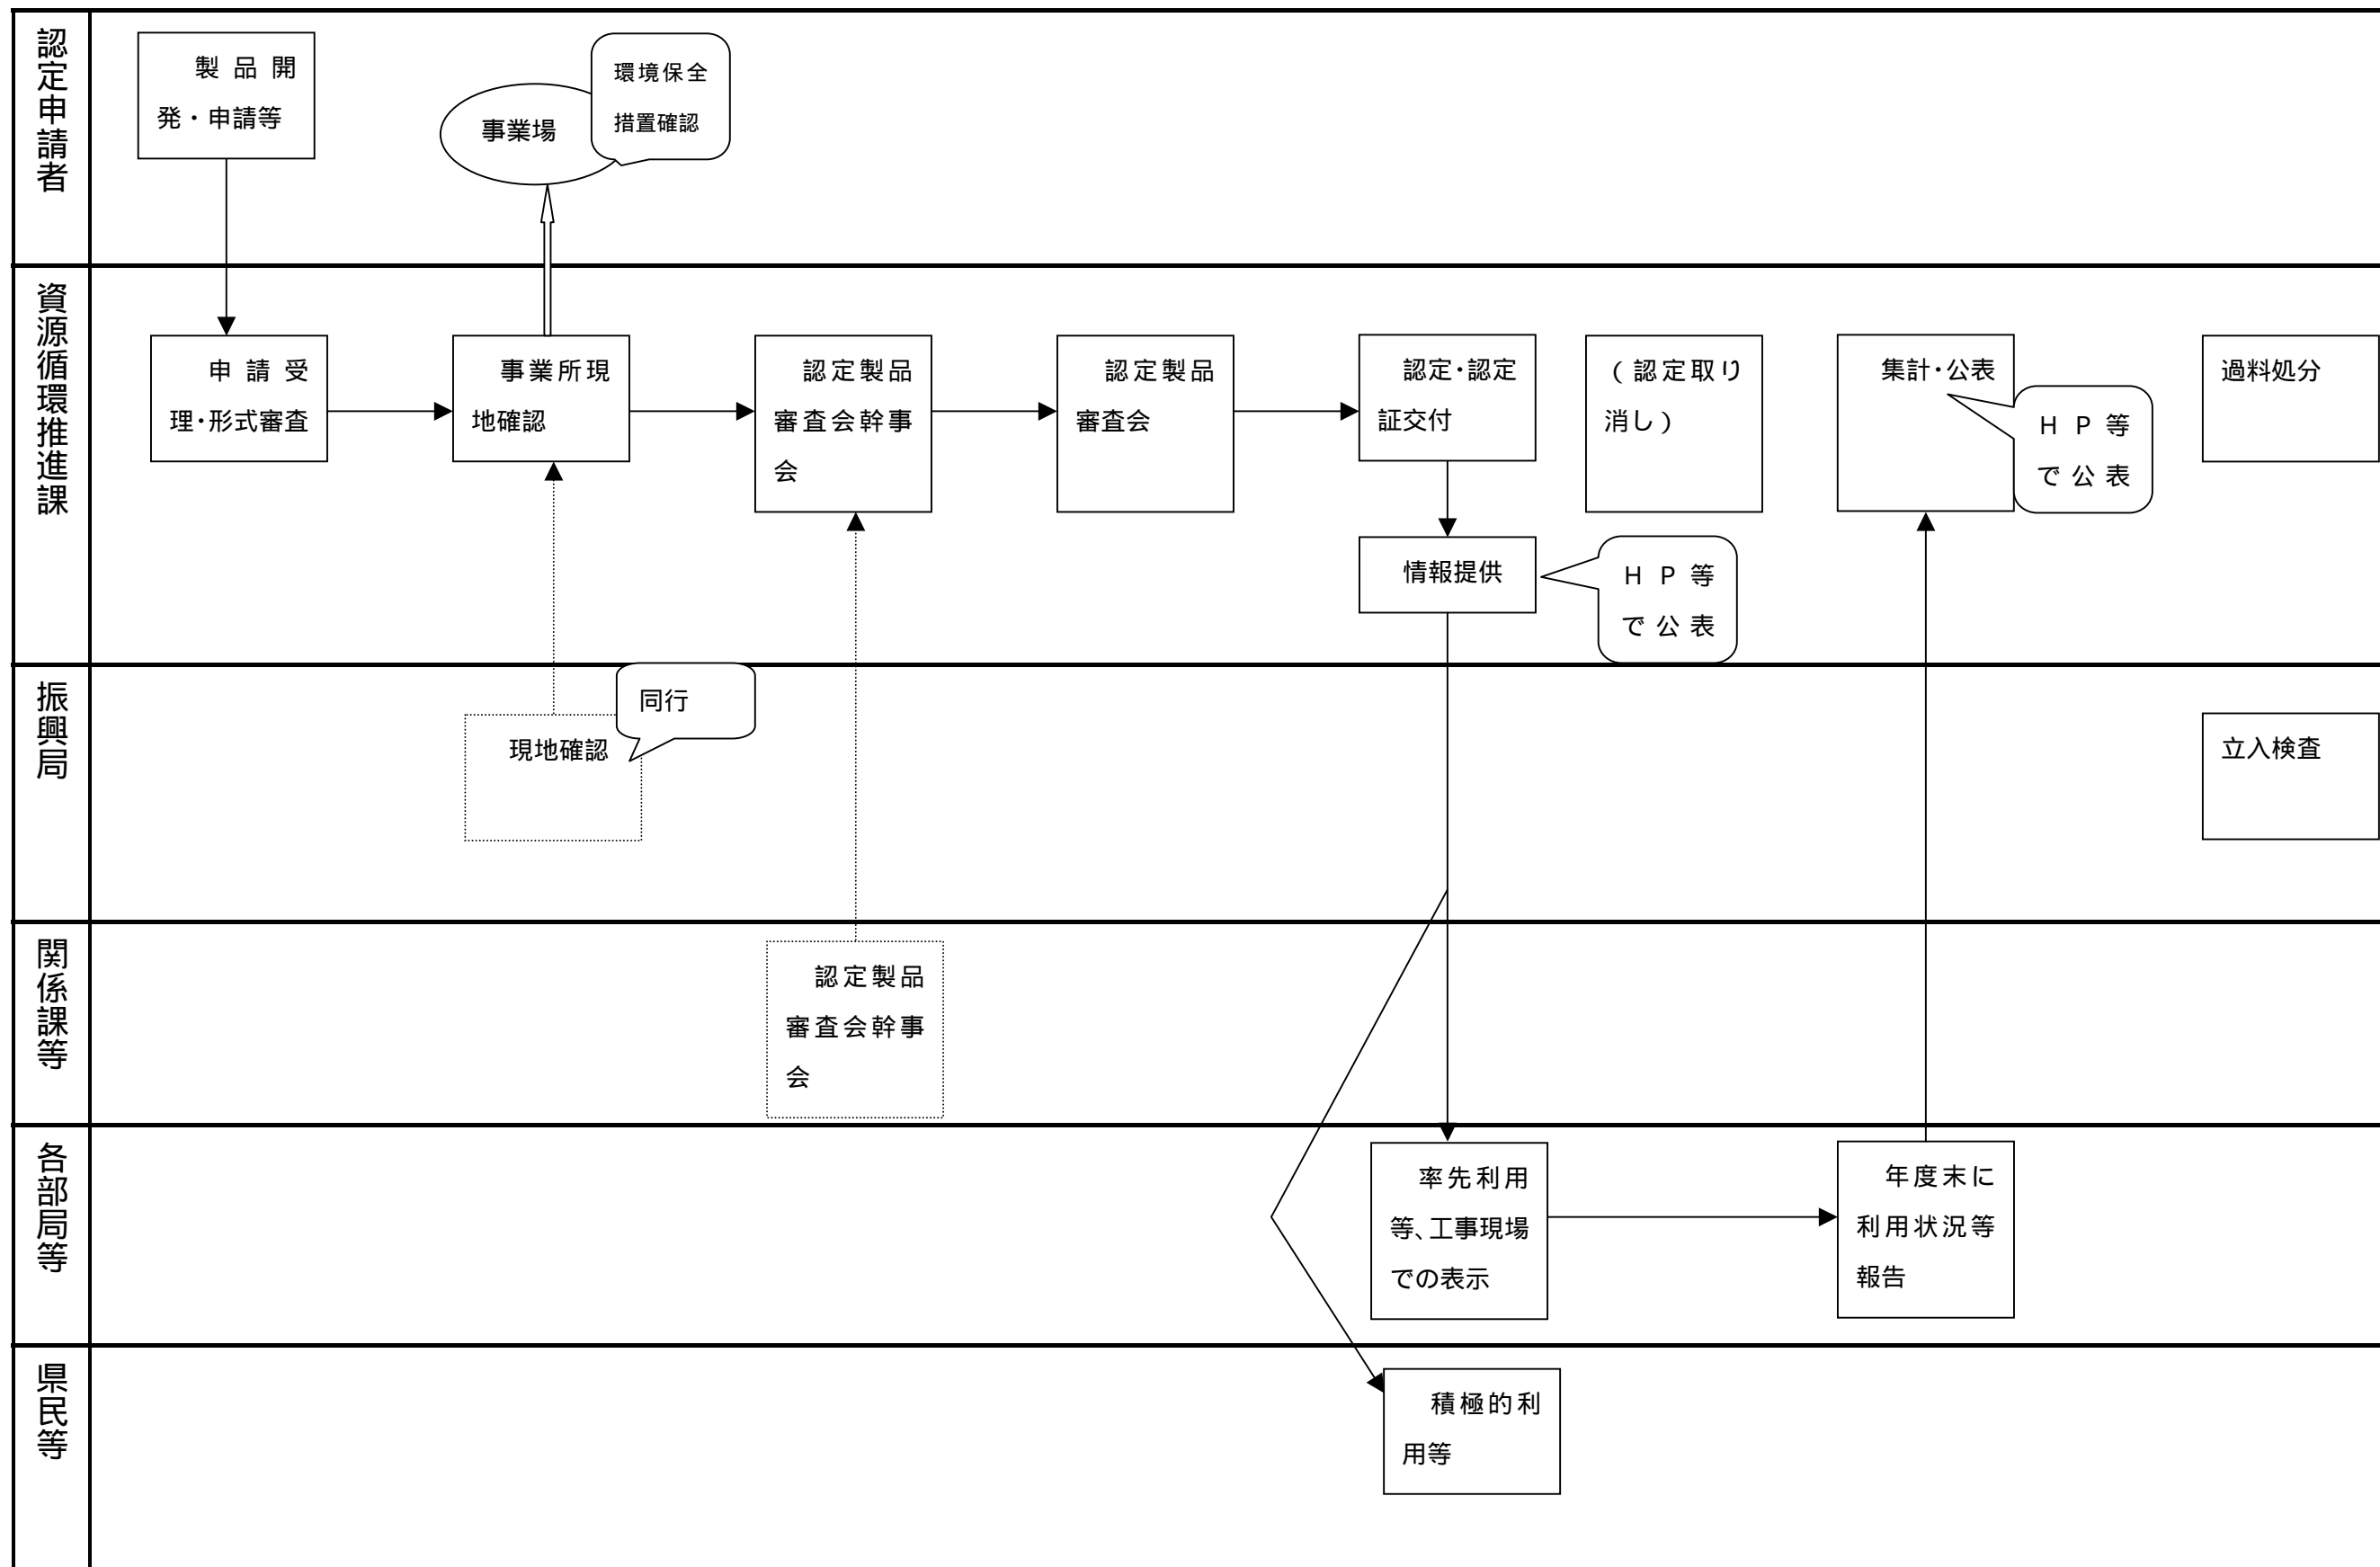

循環型地域社会の形成に関する 条例等手続フロー

岩手県再生資源利用認定製品認定制度に係る事務の流れ

産業廃棄物処理業者育成センター指定等に係る事務の流れ

廃棄物等の適正保管等に係る事務の流れ

建設資材廃棄物処理方法の届出に係る事務の流れ

排出事業者等及び不適正処理関係者責任に係る事務の流れ

廃棄物処理施設等の設置等事前協議等に係る事務の流れ