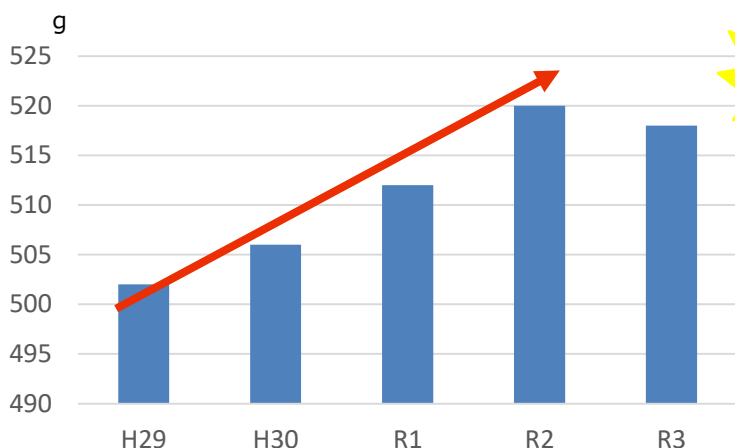

10月は「3R推進月間」です

スリーアール

岩手県の一人1日当たり家庭系ごみ排出量は518グラム。
都道府県順位は少ない方から20番目です。

一人1日当たり家庭系ごみ排出量	
岩手県(R3実績)	518グラム
全国平均(R3実績)	508グラム

都道府県順位

20位

県民一人1日当たり家庭系ごみ排出量の推移

みんなで
減らそうね