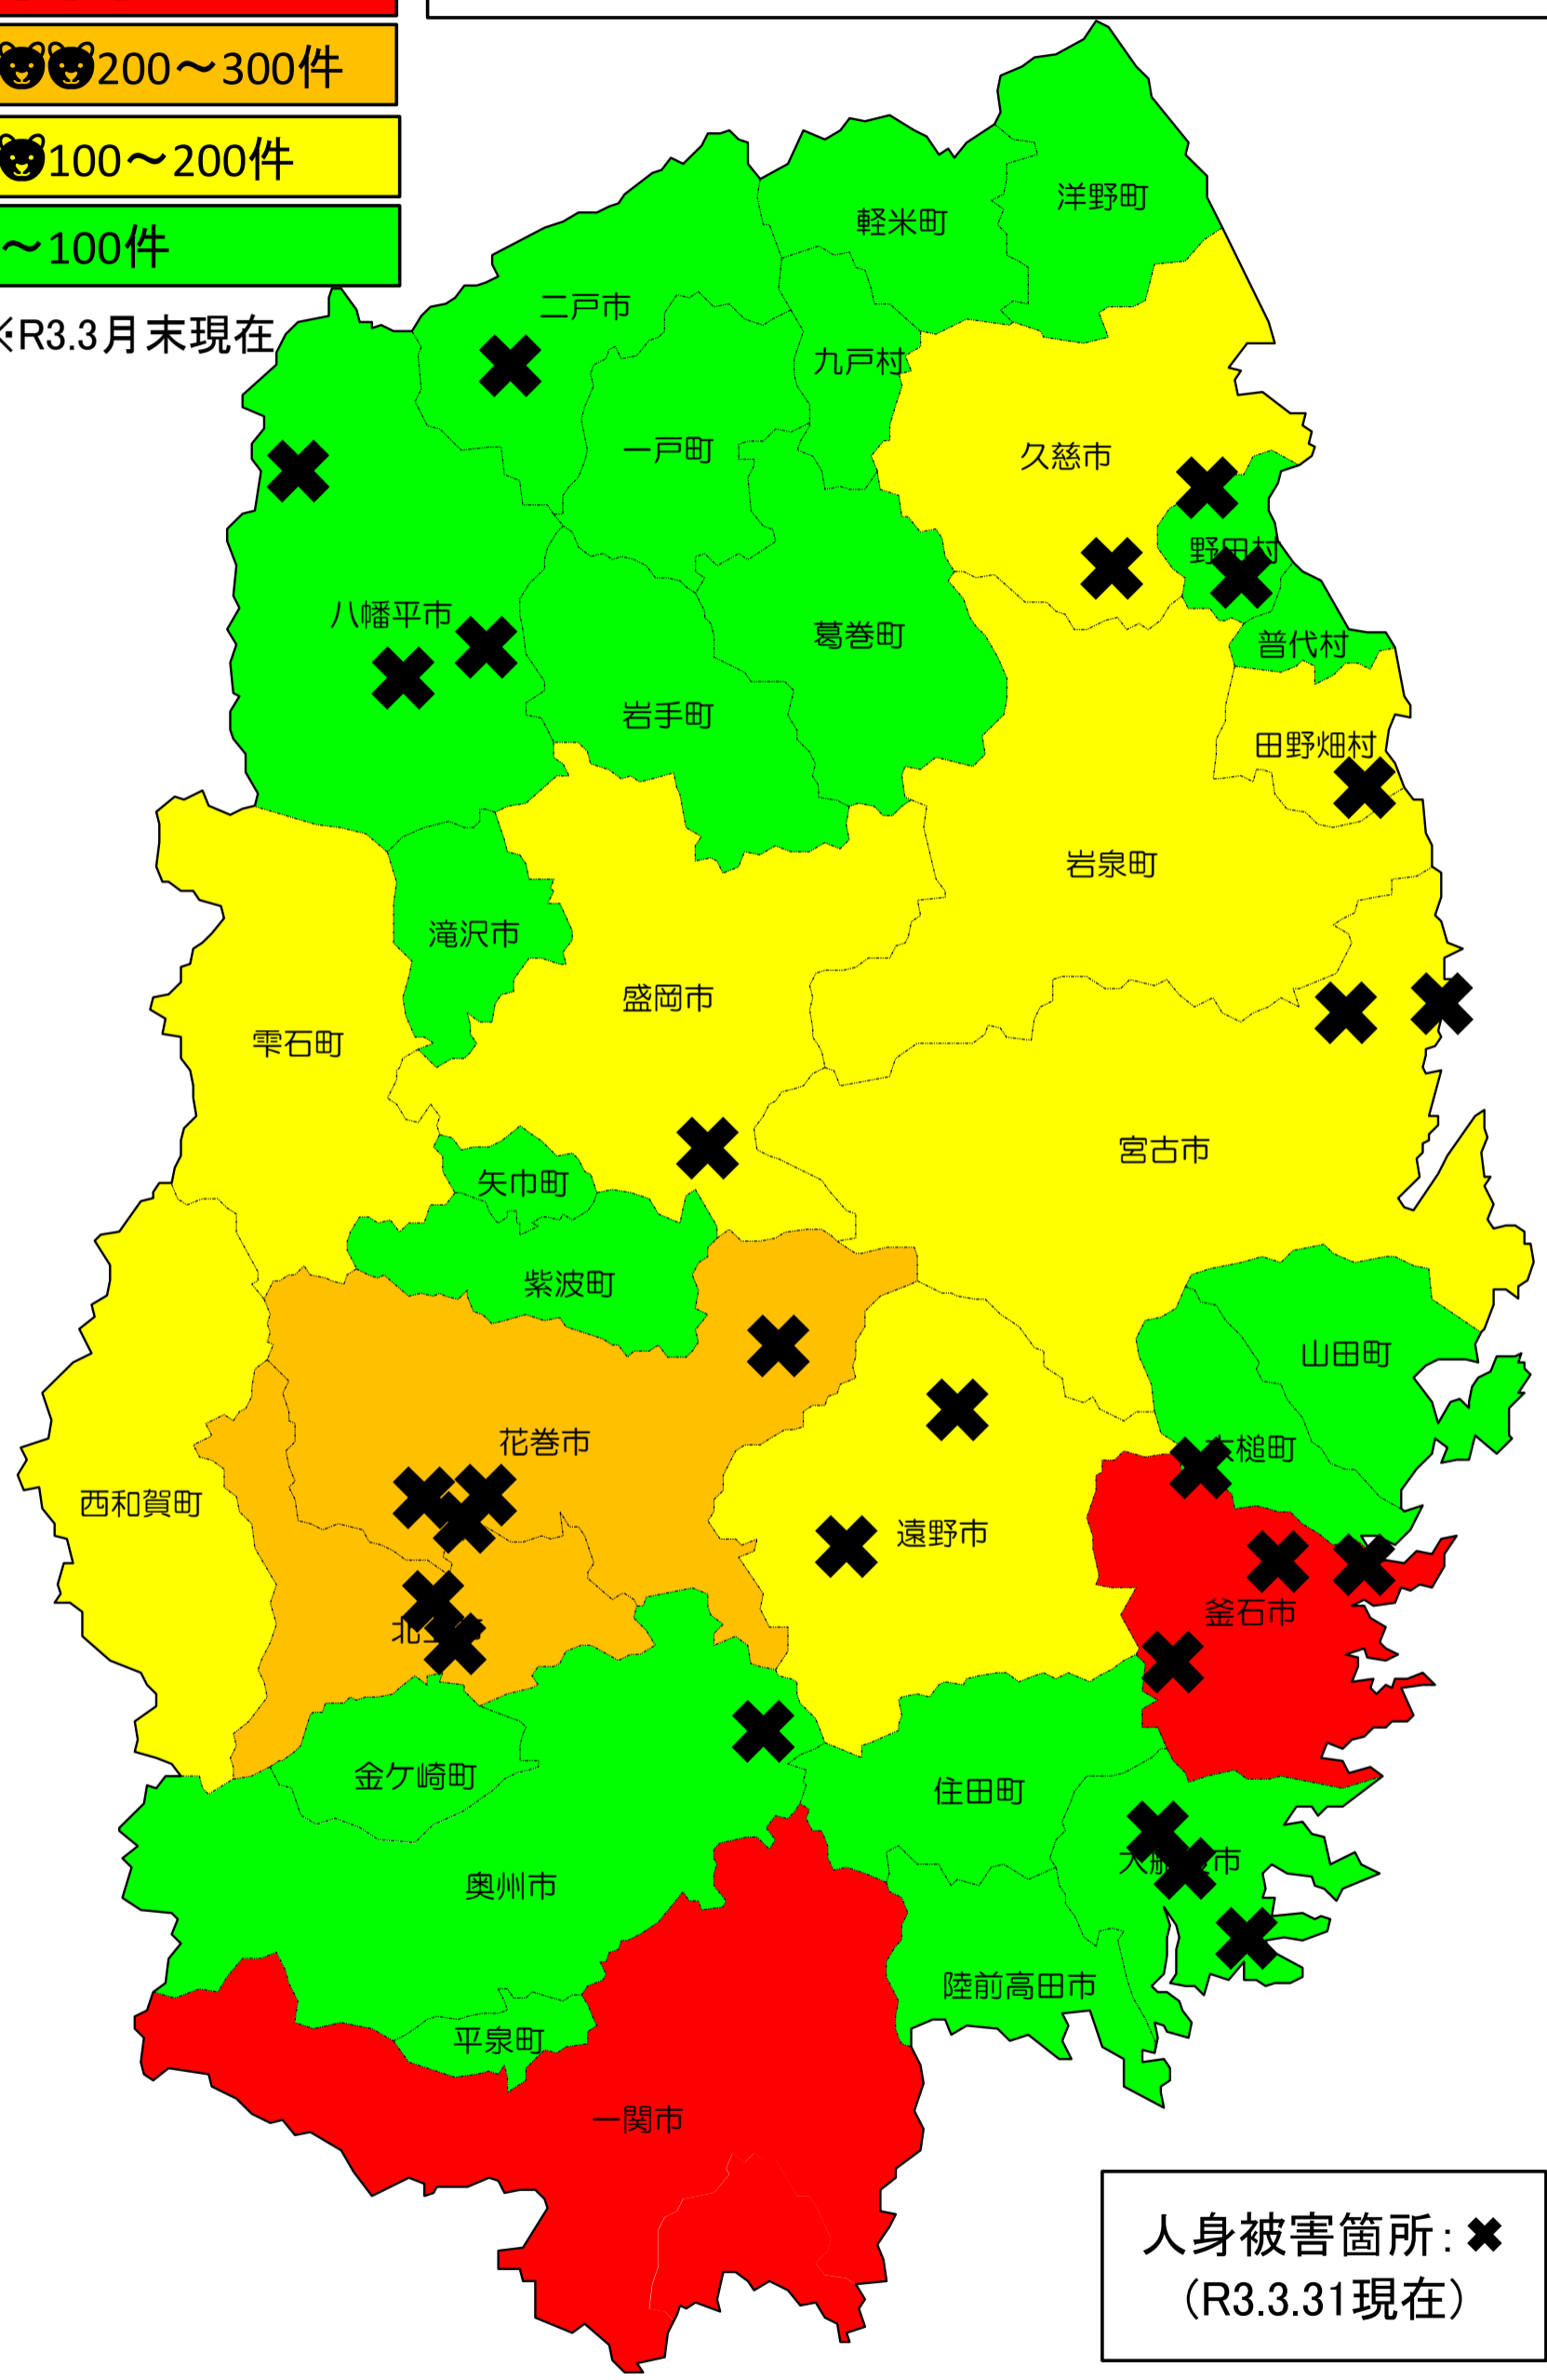

ツキノワグマ出没・人身被害状況

※R3.3月末現在

人身被害箇所: X
(R3.3.31現在)