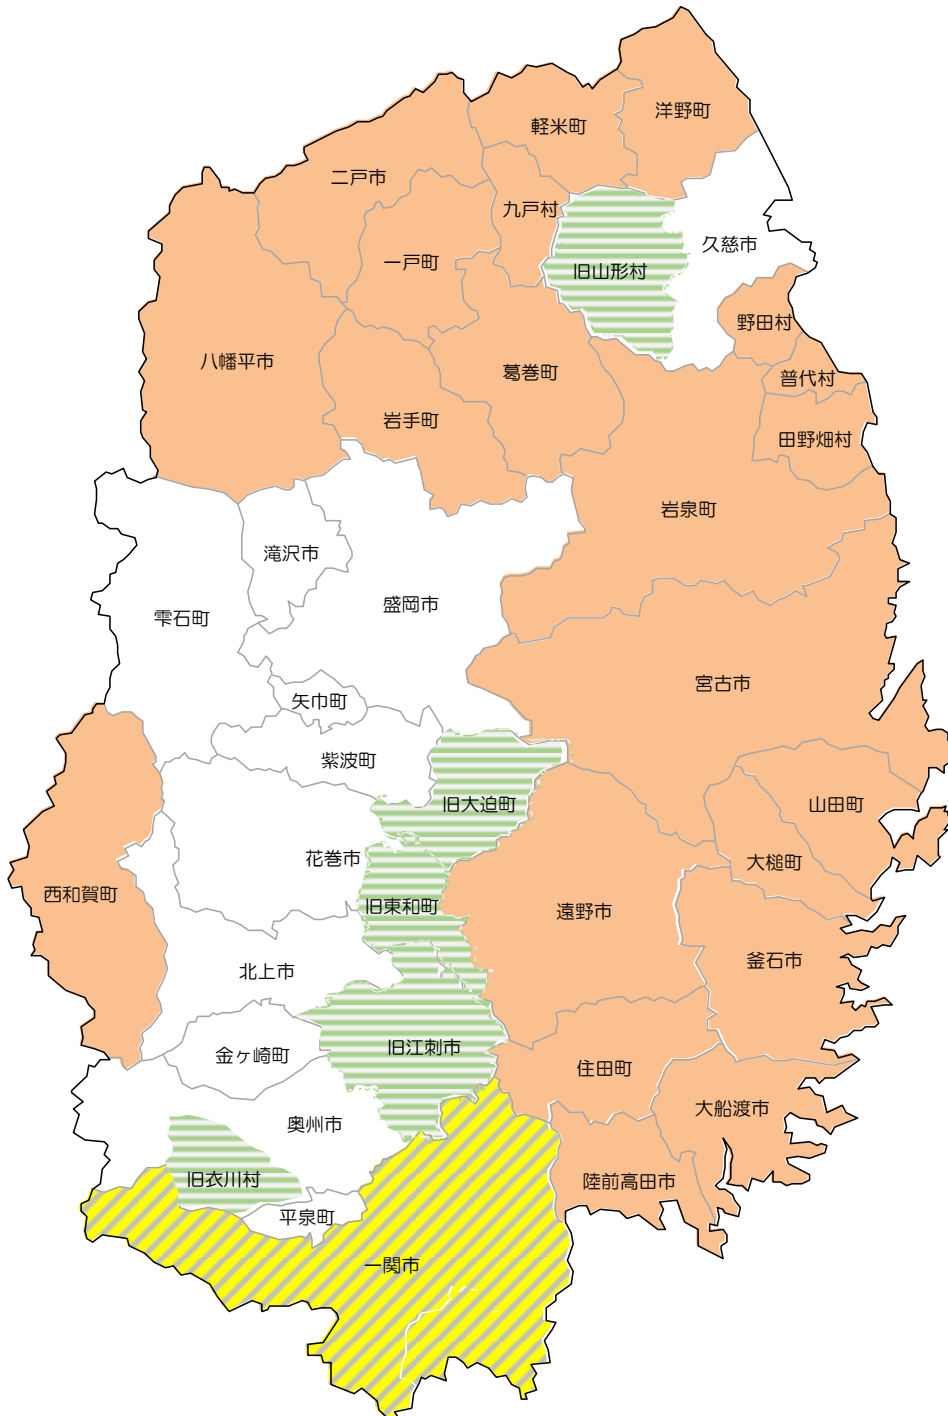

岩手県内の過疎市町村の状況（令和4年4月1日現在）

過疎関係市町村	25
全部過疎（過疎地域の持続的発展の支援に関する特別措置法第2条、第41条第1項）	21
みなし過疎（過疎地域の持続的発展の支援に関する特別措置法第42条）	1
一部過疎（過疎地域の持続的発展の支援に関する特別措置法第3条（同法第43条において読み替えて適用する場合を含む。）、第41条第2項～第3項）	4