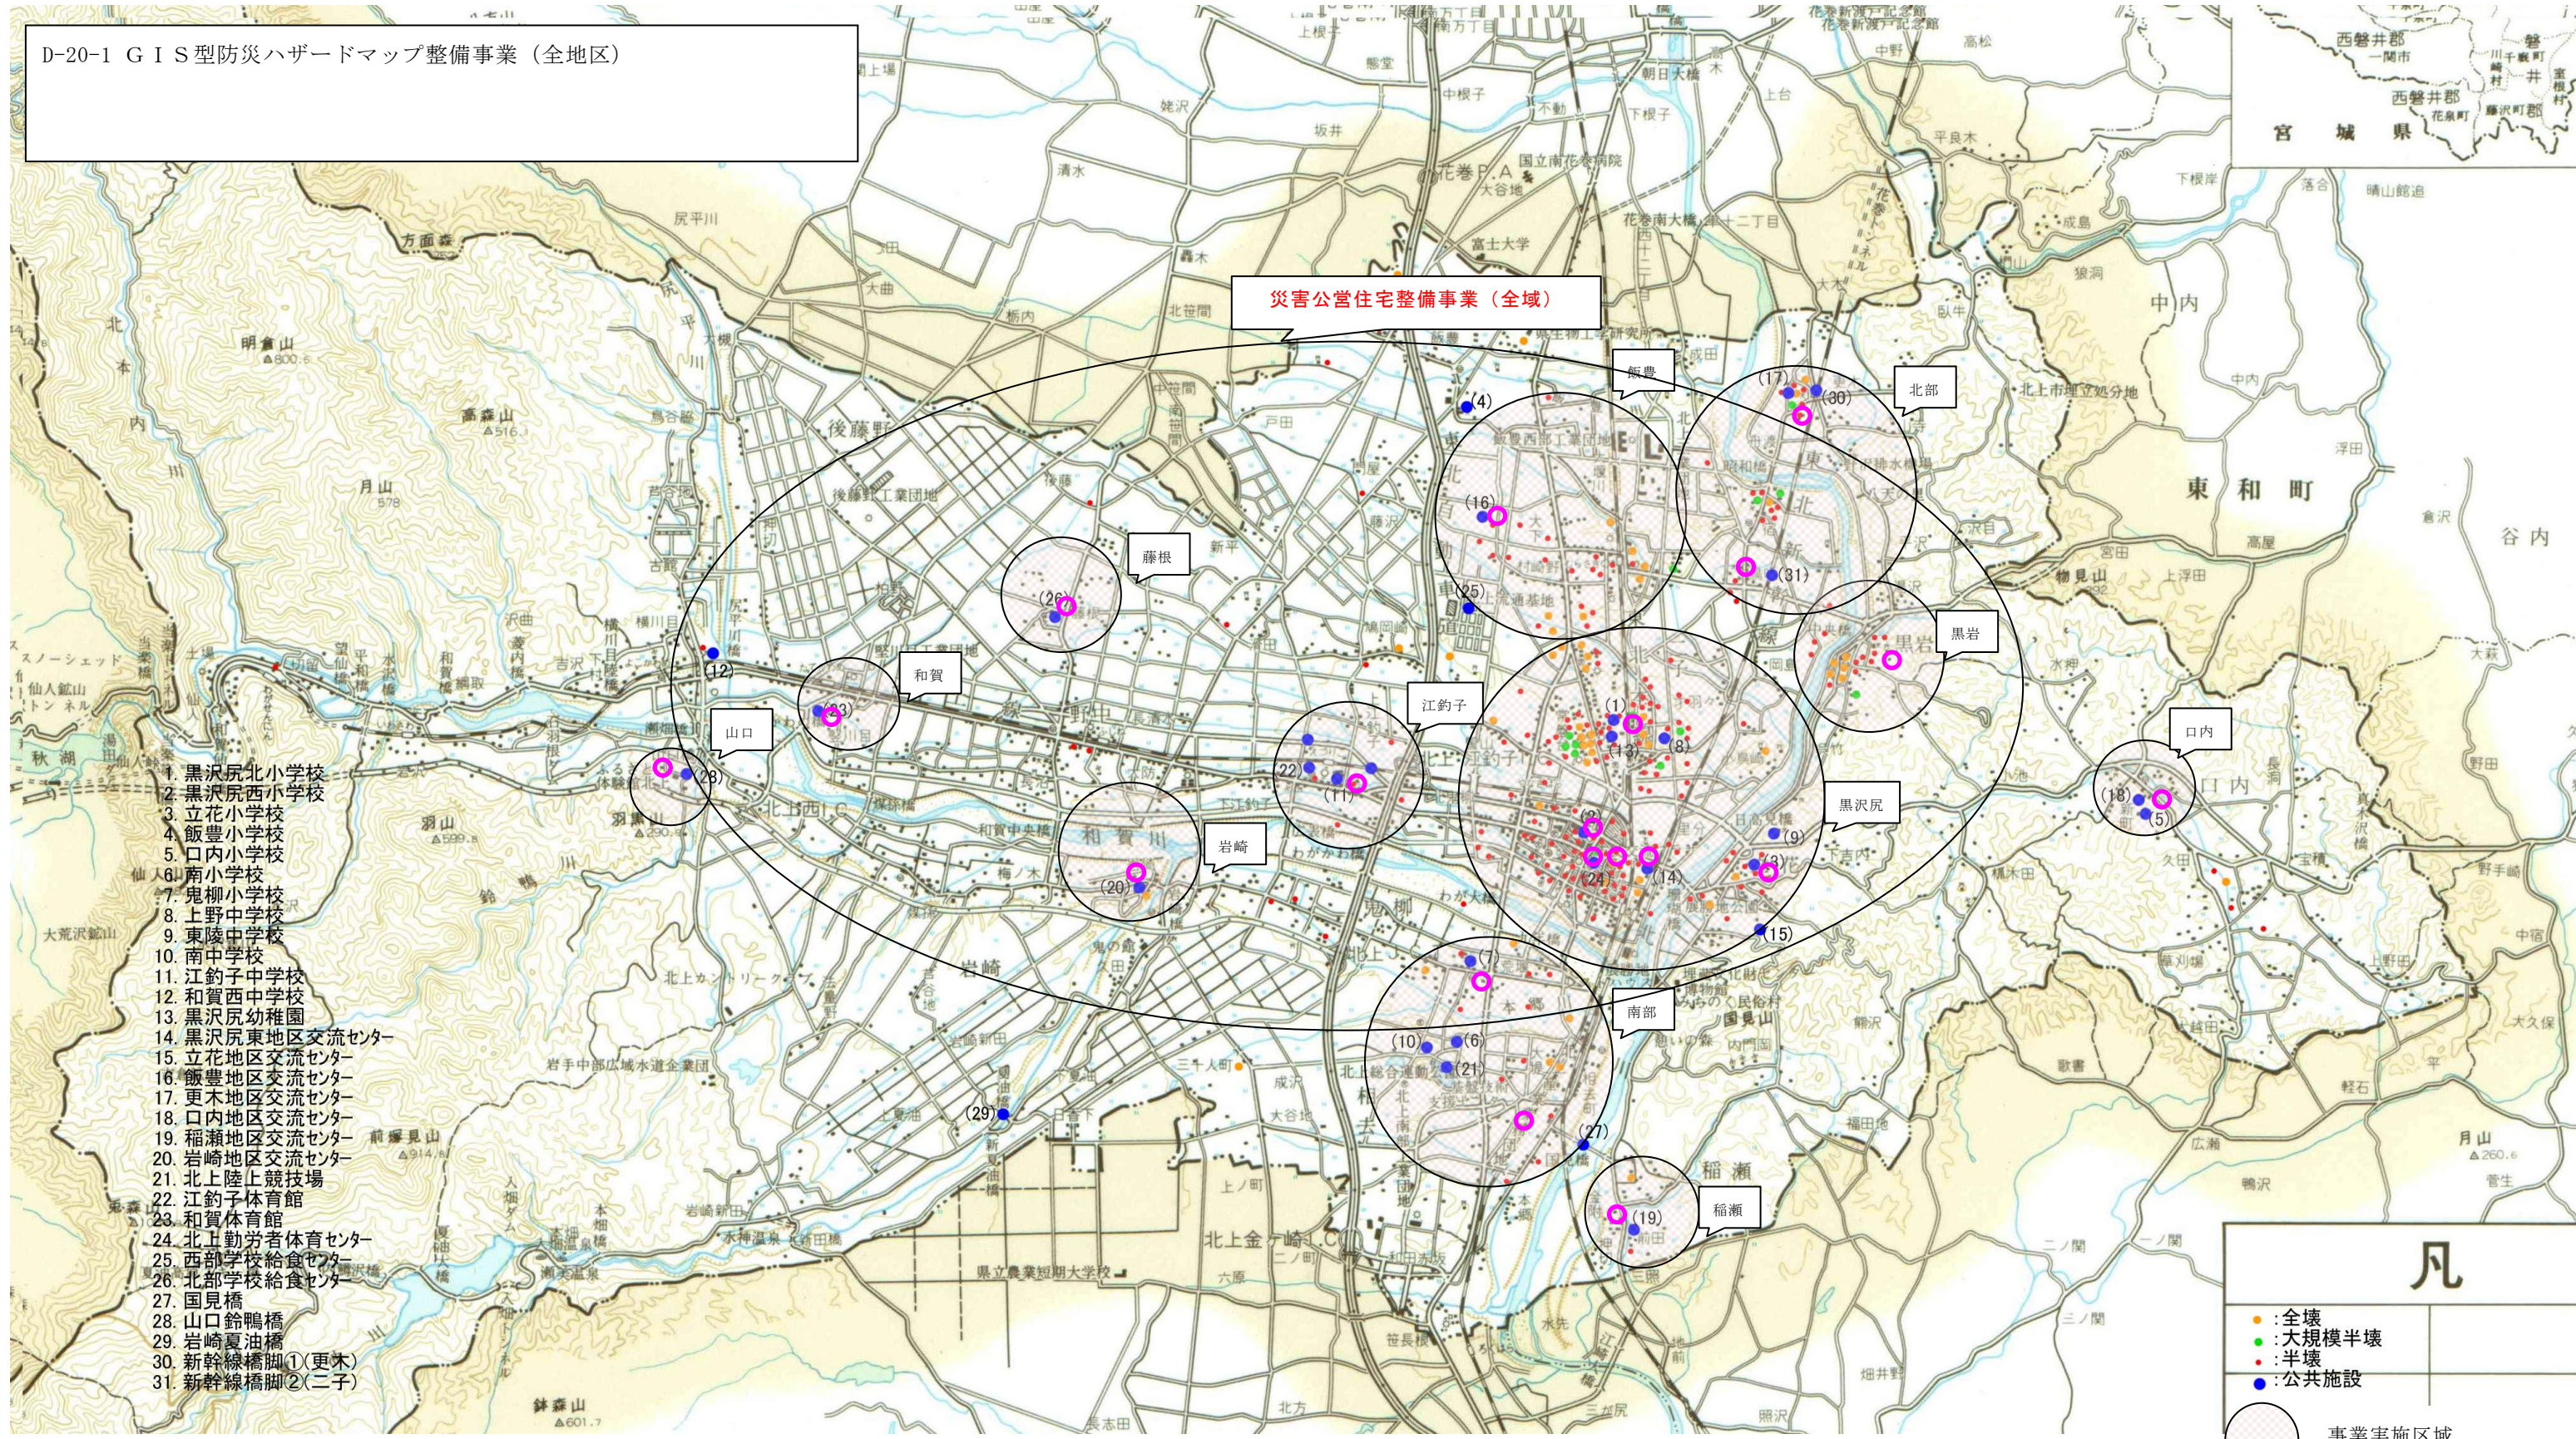

北上市復興交付金事業計画区域図(東日本大震災に係る北上市内被害状況分布図)

D-20-1 GIS型防災ハザードマップ整備事業(全地区)

災害公営住宅整備事業(全域)

1. 黒沢尻北小学校
2. 黒沢尻西小学校
3. 立花小学校
4. 飯豊小学校
5. 口内小学校
6. 南小学校
7. 鬼柳小学校
8. 上野中学校
9. 東陵中学校
10. 南中学校
11. 江釣子中学校
12. 和賀西中学校
13. 黒沢尻幼稚園
14. 黒沢尻東地区交流センター
15. 立花地区交流センター
16. 飯豊地区交流センター
17. 更木地区交流センター
18. 口内地区交流センター
19. 稲瀬地区交流センター
20. 岩崎地区交流センター
21. 北上陸上競技場
22. 江釣子体育館
23. 和賀体育館
24. 北上勤労者体育センター
25. 西部学校給食センター
26. 北部学校給食センター
27. 国見橋
28. 山口鈴鴨橋
29. 岩崎夏油橋
30. 新幹線橋脚①(更木)
31. 新幹線橋脚②(二子)

凡

- : 全壊
- : 大規模半壊
- : 半壊
- : 公共施設

- (陰影) : 事業実施区域
- (紫) : 事業対象施設