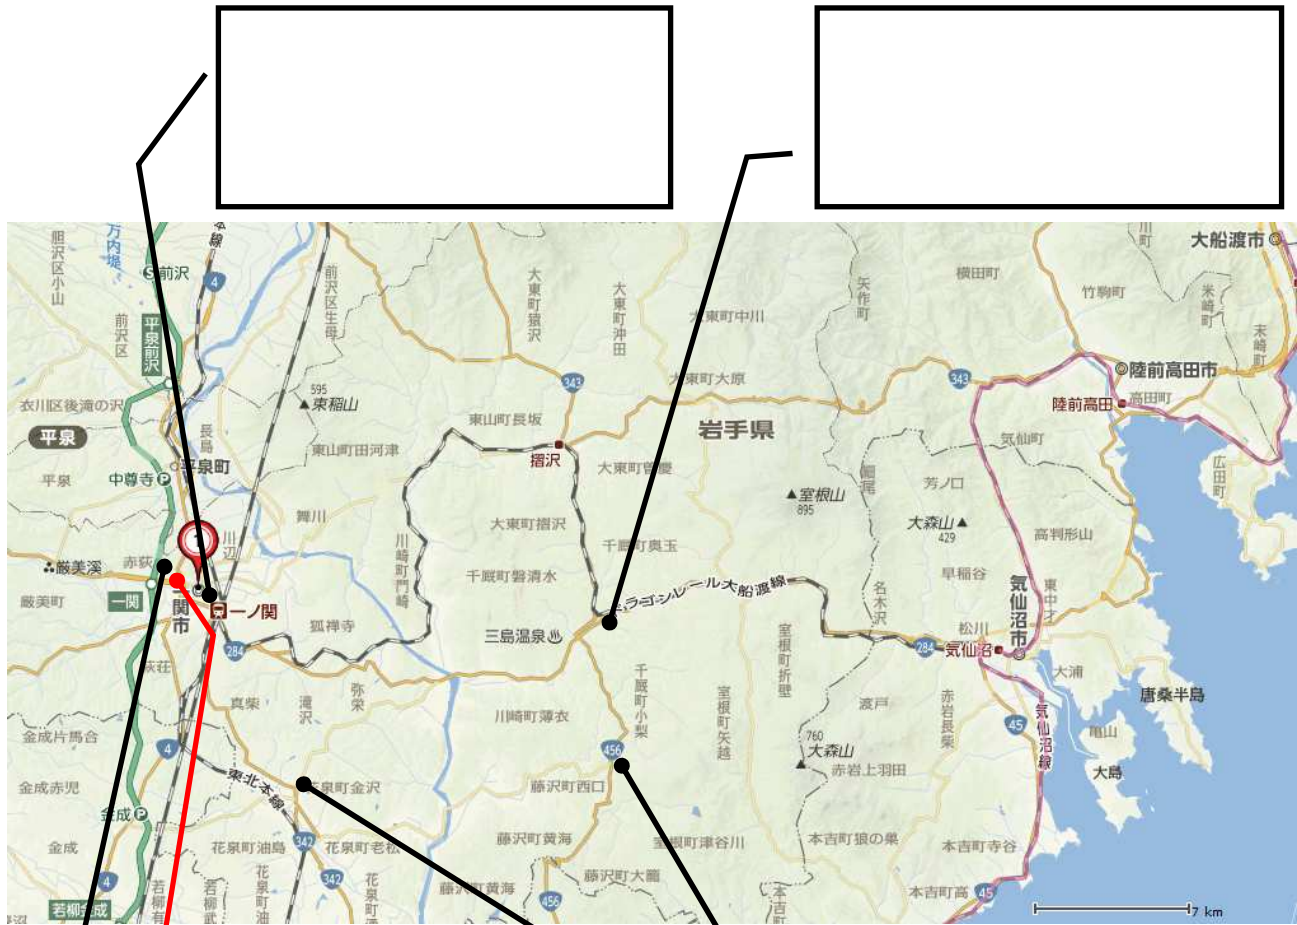

一 関市復興交付金事業地図

災害公営住宅整備事業
 (市事業)
 (山目字沢内)