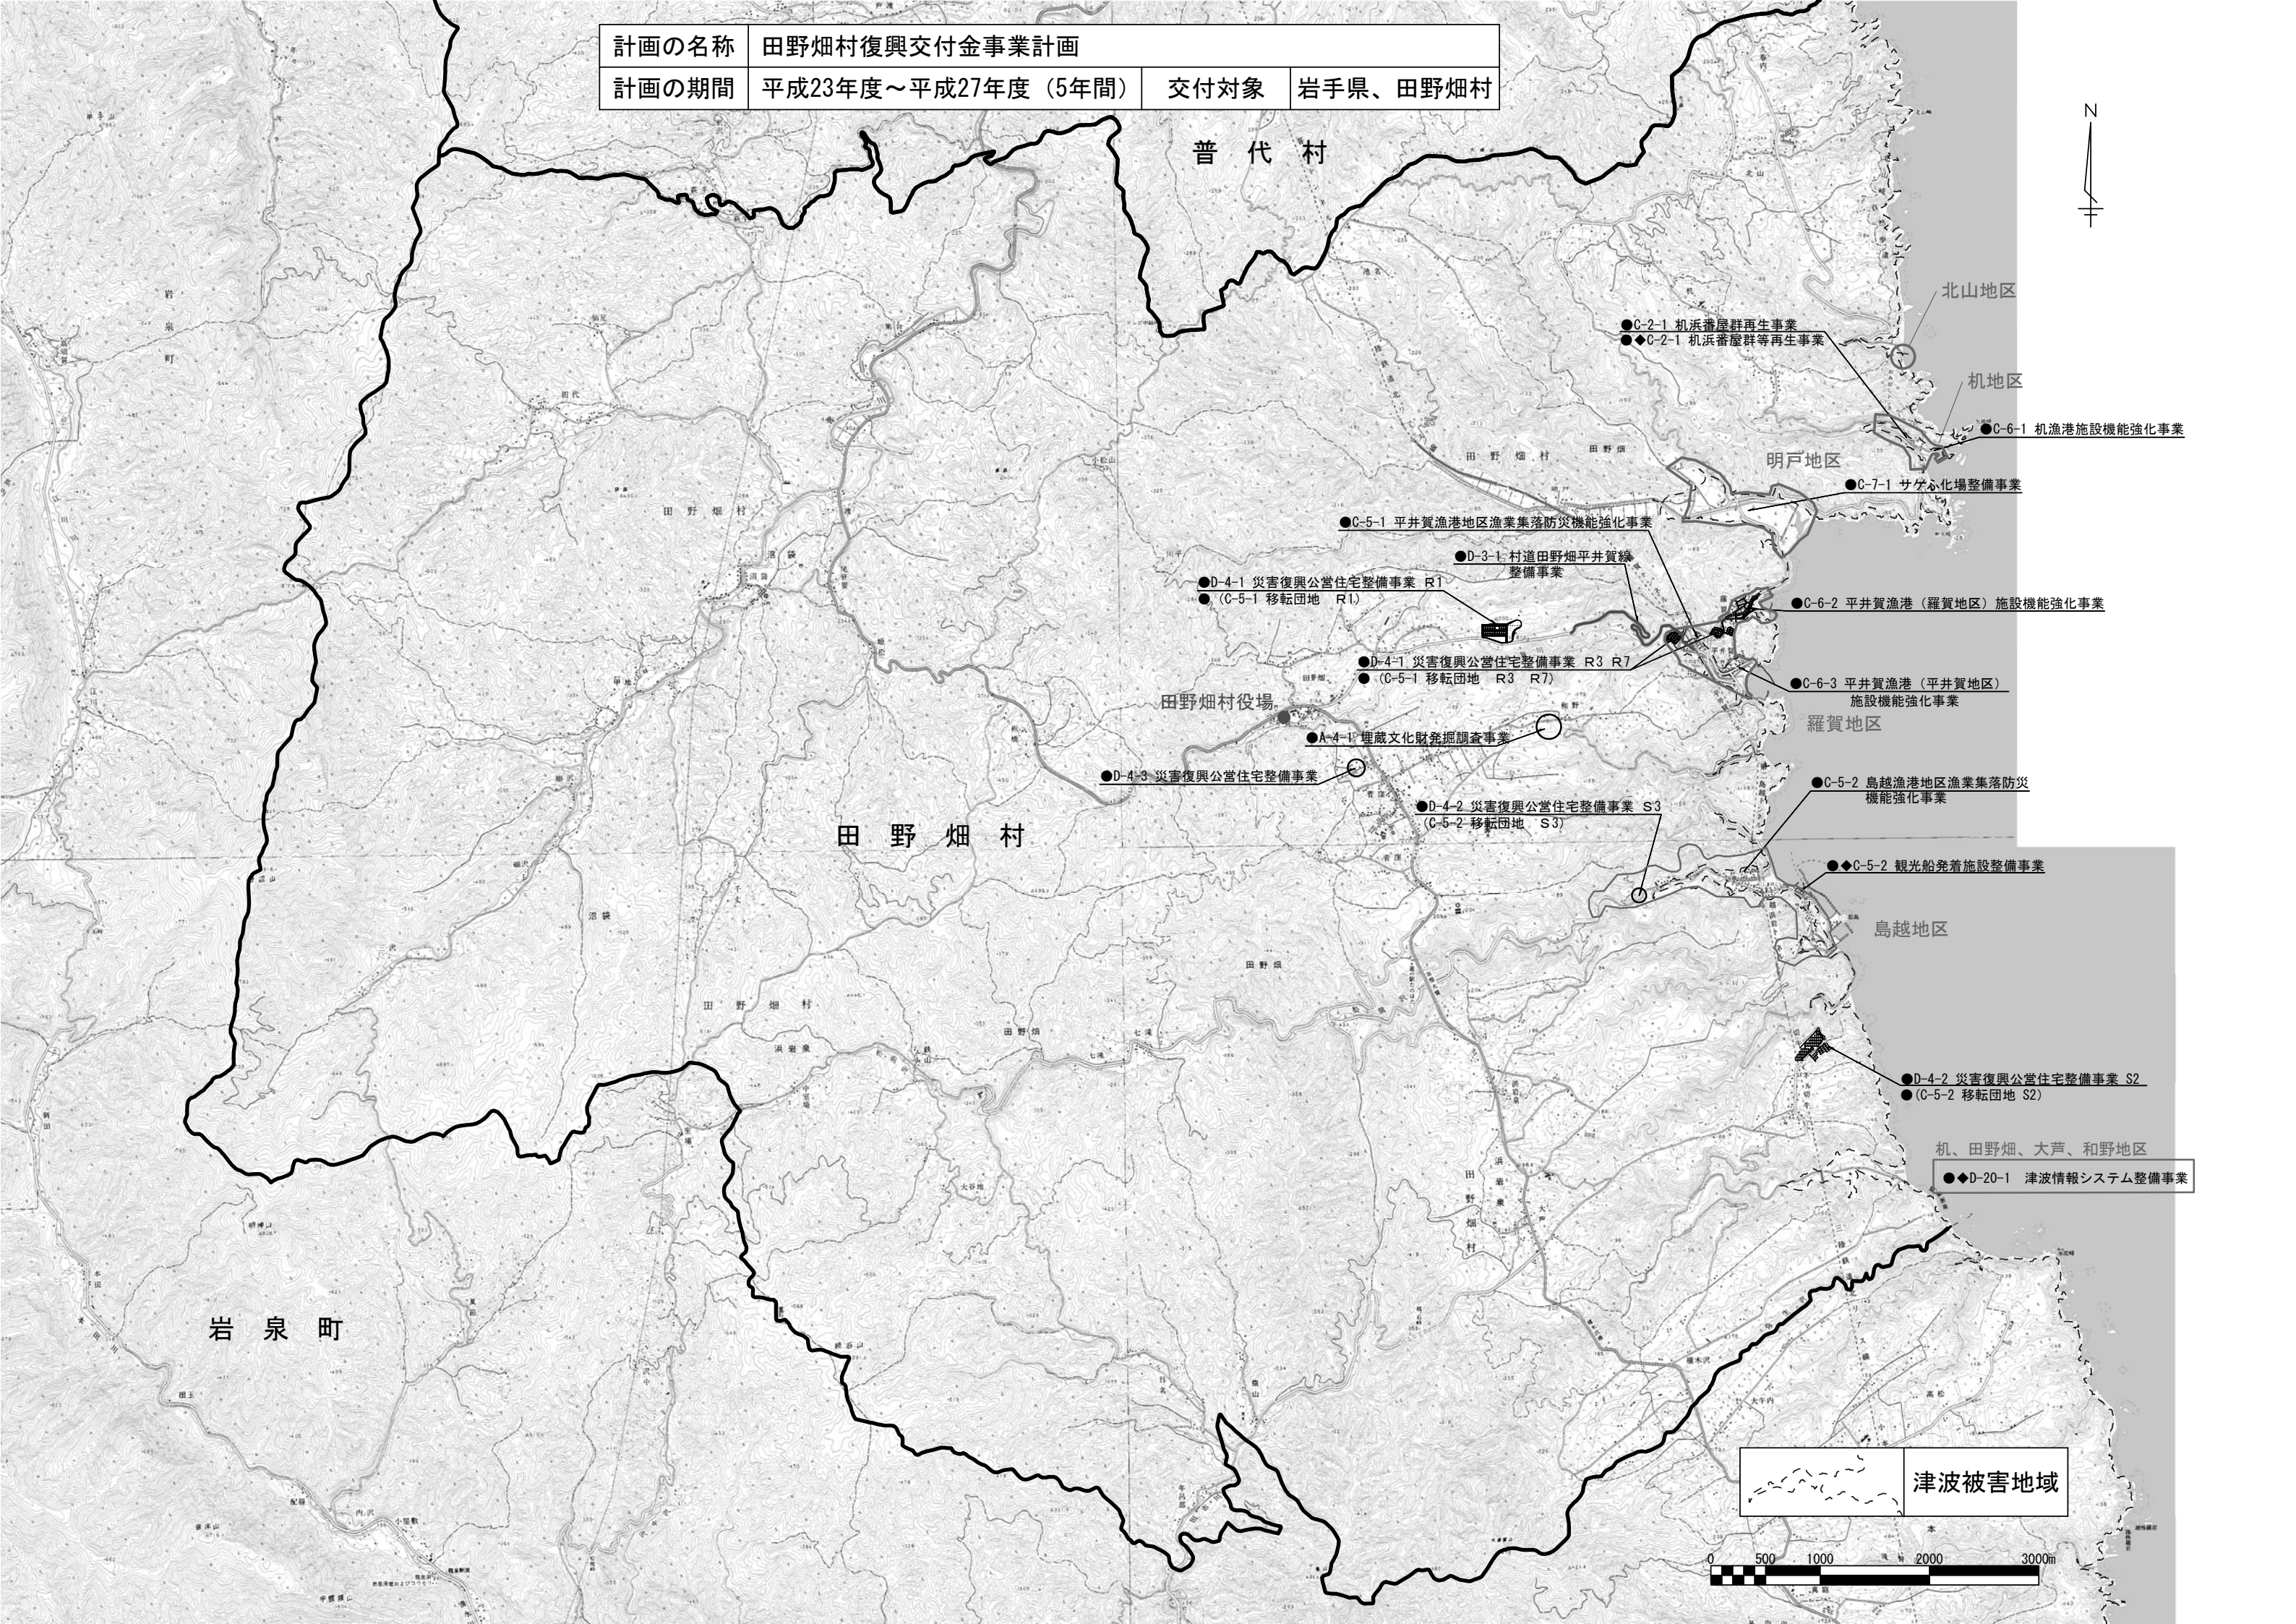

計画の名称	田野畑村復興交付金事業計画		
計画の期間	平成23年度～平成27年度（5年間）	交付対象	岩手県、田野畑村

北山地区

机地区

明戸地区

普代村

田野畑村

田野畑村役場

田野畑村

島越地区

岩泉町

机、田野畑、大芦、和野地区

津波被害地域

0 500 1000 2000 3000m

●C-2-1 机浜番屋群再生事業
●◆C-2-1 机浜番屋群等再生事業

●C-6-1 机漁港施設機能強化事業

●C-7-1 サゲ心化場整備事業

●D-4-3 災害復興公営住宅整備事業

●C-5-2 島越漁港地区漁業集落防災機能強化事業

●D-4-2 災害復興公営住宅整備事業 S3
●(C-5-2 移転団地 S3)

●◆C-5-2 観光船発着施設整備事業

●D-4-2 災害復興公営住宅整備事業 S2
●(C-5-2 移転団地 S2)

●◆D-20-1 津波情報システム整備事業

計画の名称	田野畑村復興交付金事業計画		
計画の期間	平成23年度～平成27年度（5年間）	交付対象	岩手県、田野畑村

普代村

北山地区

机地区

明戸地区

羅賀地区

鳥越地区

机、田野畑、大芦、和野地区

岩泉町