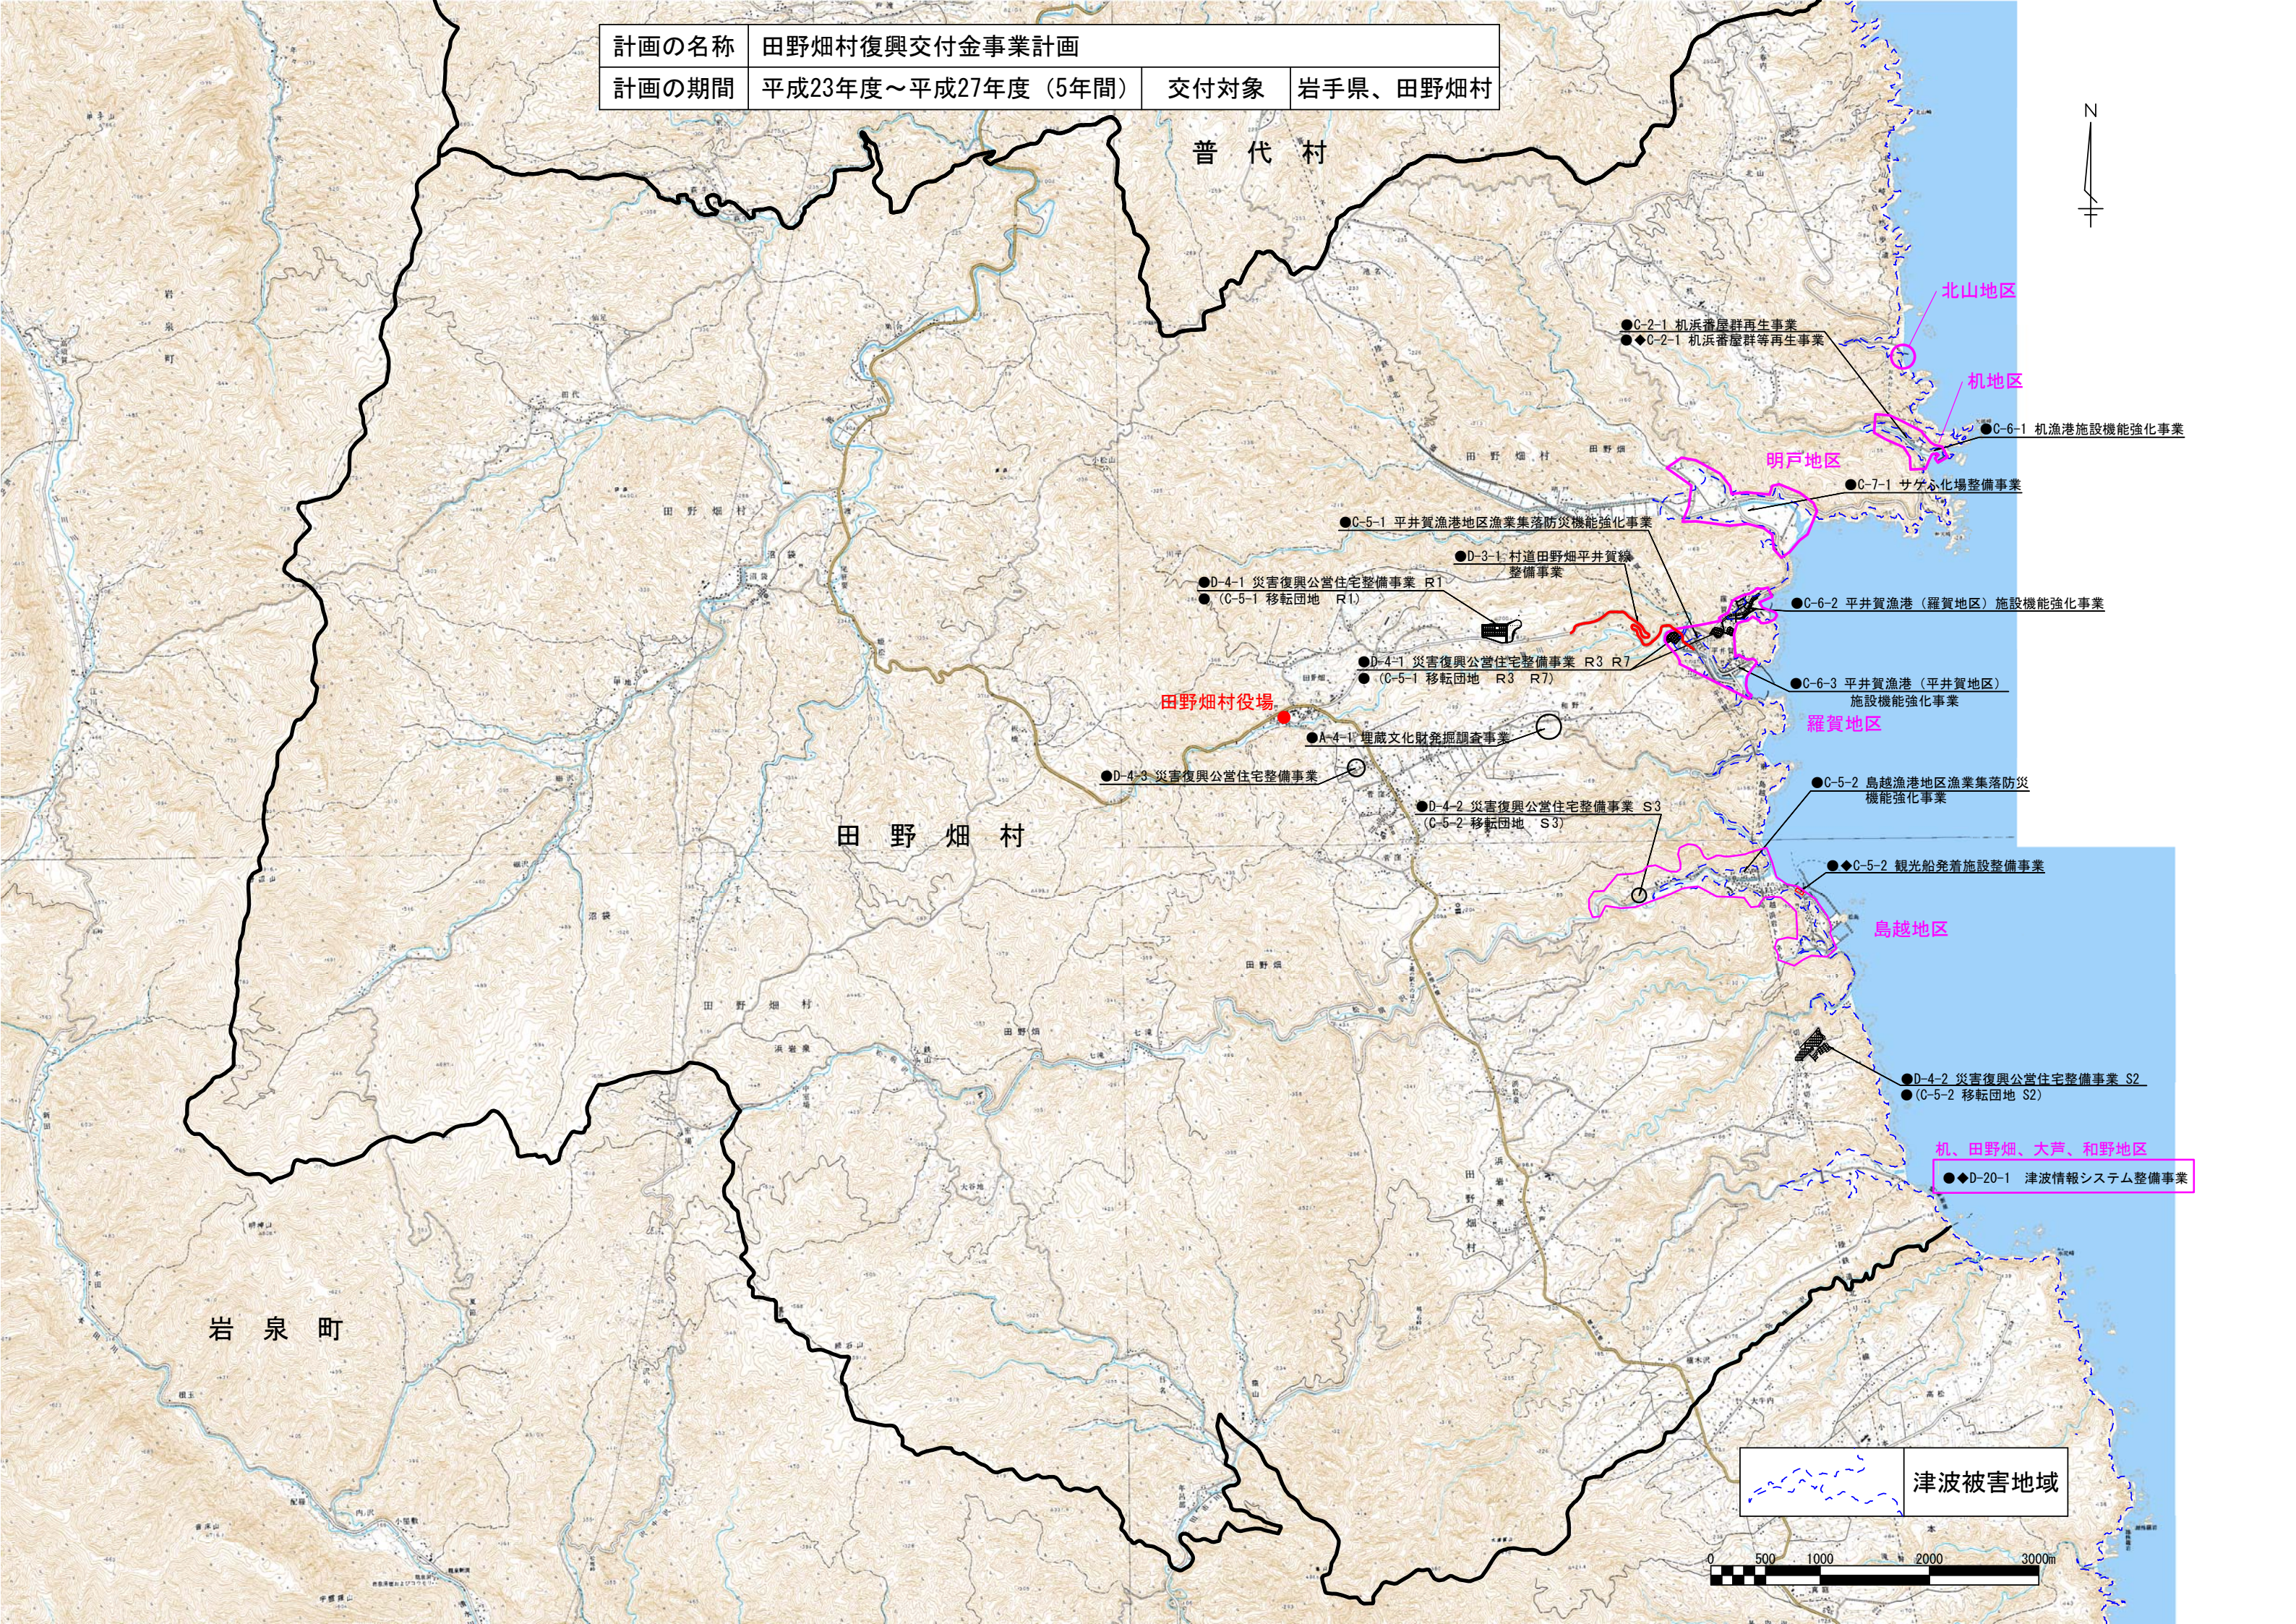

計画の名称	田野畑村復興交付金事業計画		
計画の期間	平成23年度～平成27年度（5年間）	交付対象	岩手県、田野畑村

北山地区

机地区

明戸地区

普代村

田野畑村

田野畑村役場

田野畑村

島越地区

岩泉町

机、田野畑、大芦、和野地区

津波被害地域

0 500 1000 2000 3000m

●C-2-1 机浜番屋群再生事業
●◆C-2-1 机浜番屋群等再生事業

●C-6-1 机漁港施設機能強化事業

●C-7-1 サゲ心化場整備事業

●D-4-3 災害復興公営住宅整備事業

●C-5-2 島越漁港地区漁業集落防災機能強化事業

●D-4-2 災害復興公営住宅整備事業 S3
●(C-5-2 移転団地 S3)

●◆C-5-2 観光船発着施設整備事業

●D-4-2 災害復興公営住宅整備事業 S2
●(C-5-2 移転団地 S2)

●◆D-20-1 津波情報システム整備事業

計画の名称	田野畑村復興交付金事業計画		
計画の期間	平成23年度～平成27年度（5年間）	交付対象	岩手県、田野畑村

普代村

北山地区

机地区

明戸地区

羅賀地区

鳥越地区

机、田野畑、大芦、和野地区

岩泉町