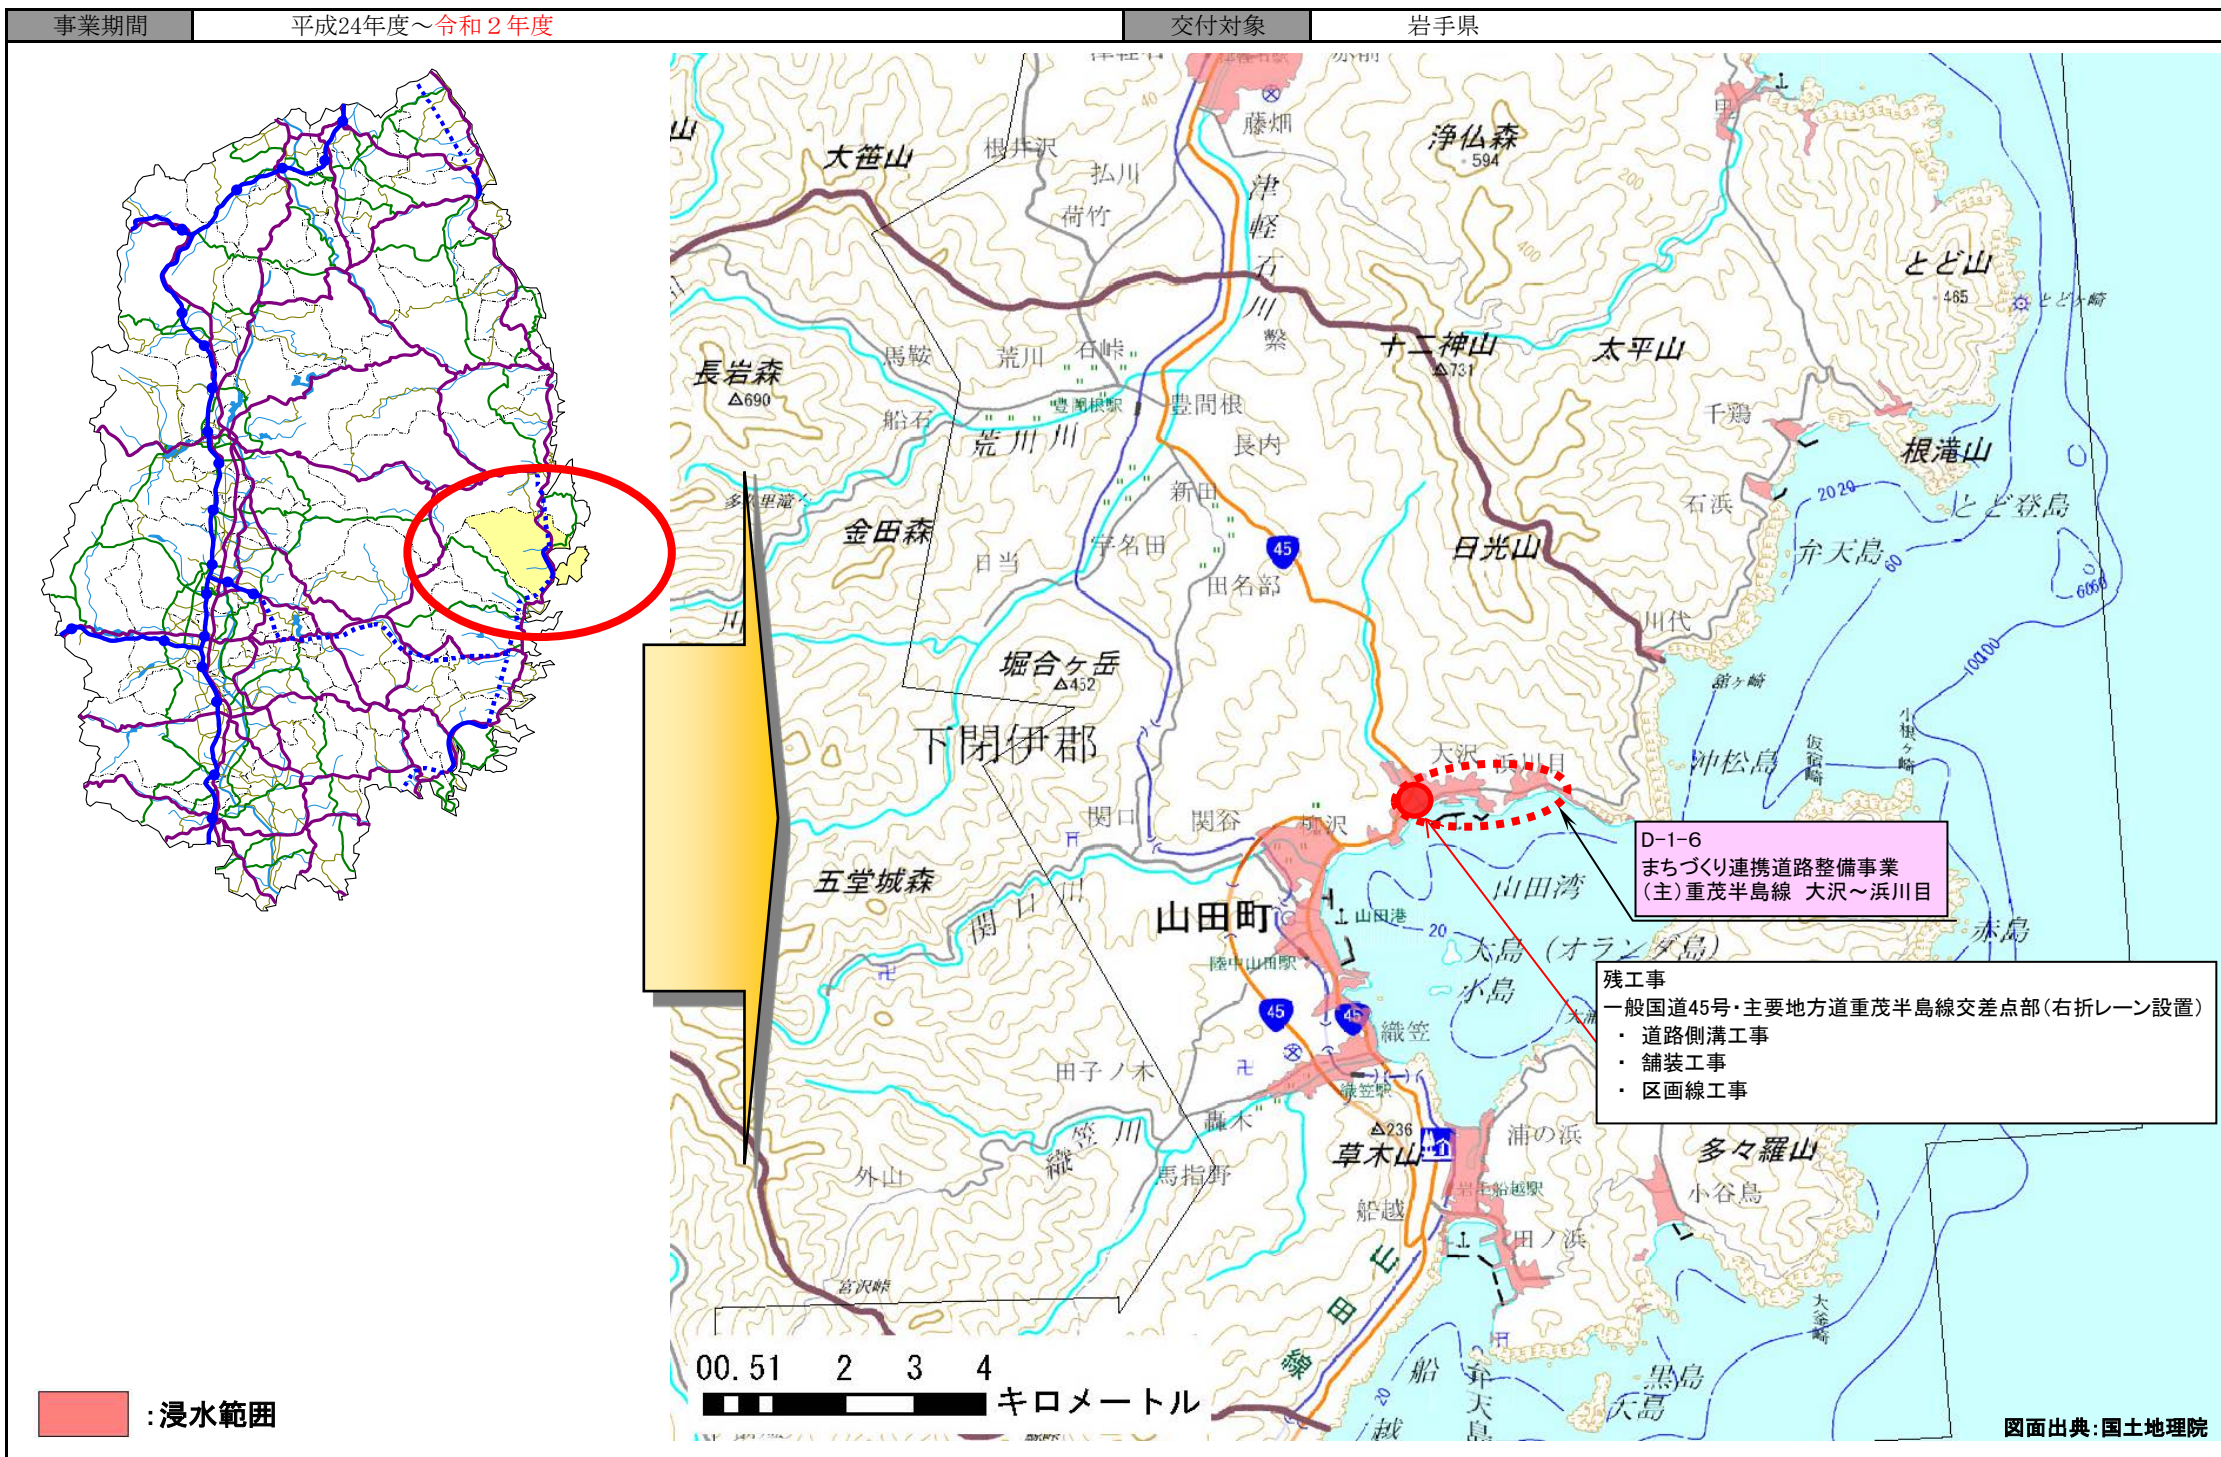

【位置図】 まちづくり連携道路整備事業 (主) 重茂半島線 大沢～浜川目

# 災害公営住宅（県営 山田町） 位置図

- D-5-1 災害公営住宅家賃低廉化事業
- D-6-1 東日本大震災特別家賃低減事業
- D-5-3 災害公営住宅家賃低廉化事業【補助率変更分】

山田町 豊間根 72戸  
平成26年7月

山田町 大沢 35戸  
平成28年4月

山田町 北浜 72戸  
平成28年11月

山田町 織笠 52戸  
平成27年11月

0.0 0.5 1.0 1.5 2.0 km

1:50000

「この地図の作成に当たっては、国土地理院長の承認を得て、同院発行の2万5千分の1地形図を使用した。（承認番号 平28情使、第307-GISMAP37585号）」