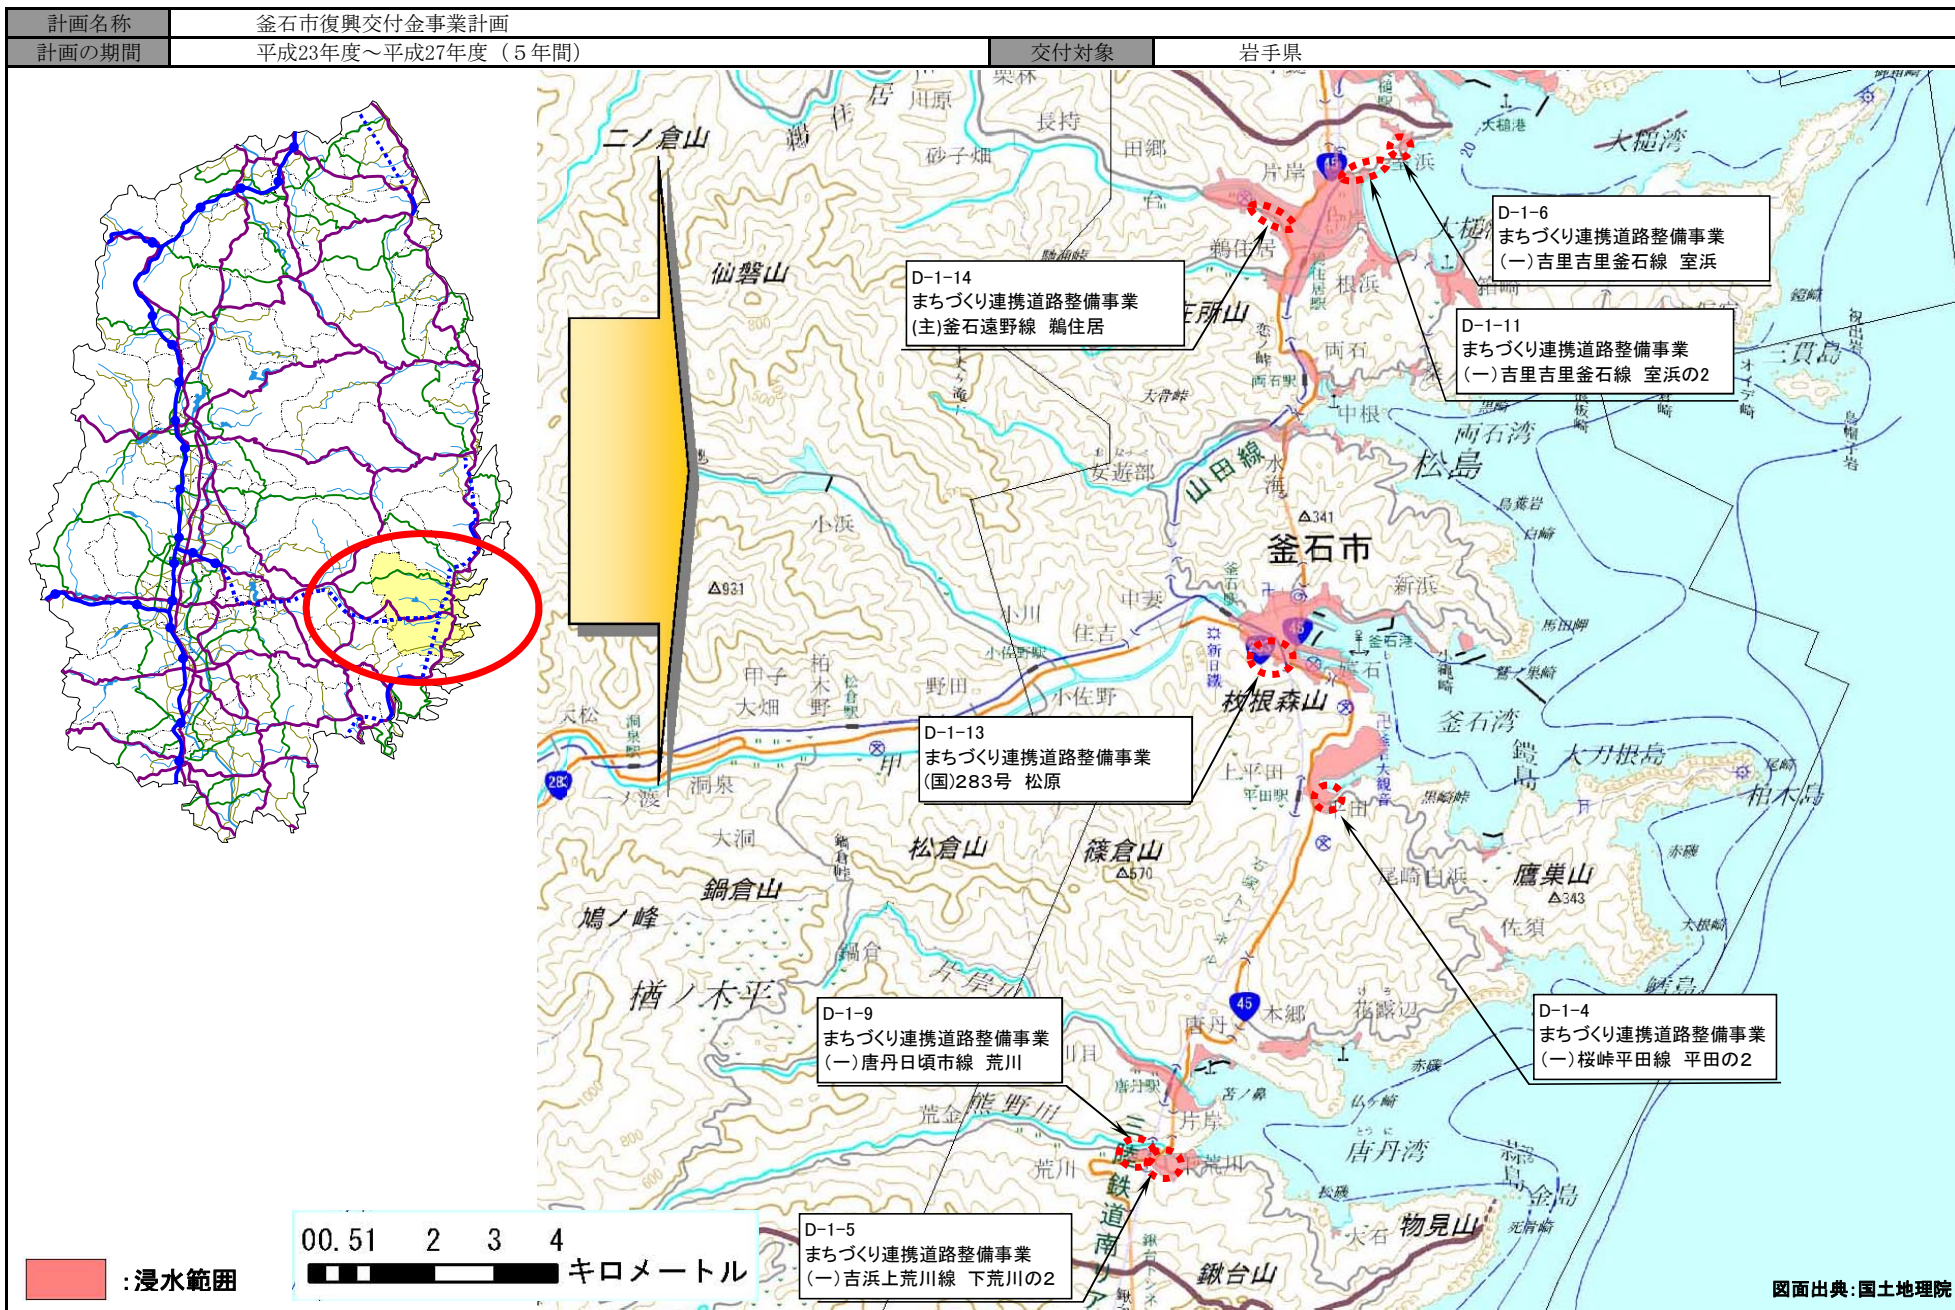

【参考図面】復興交付金事業等（岩手県交付分）

災害公営住宅(嬉石・松原地区、両石地区) 位置図