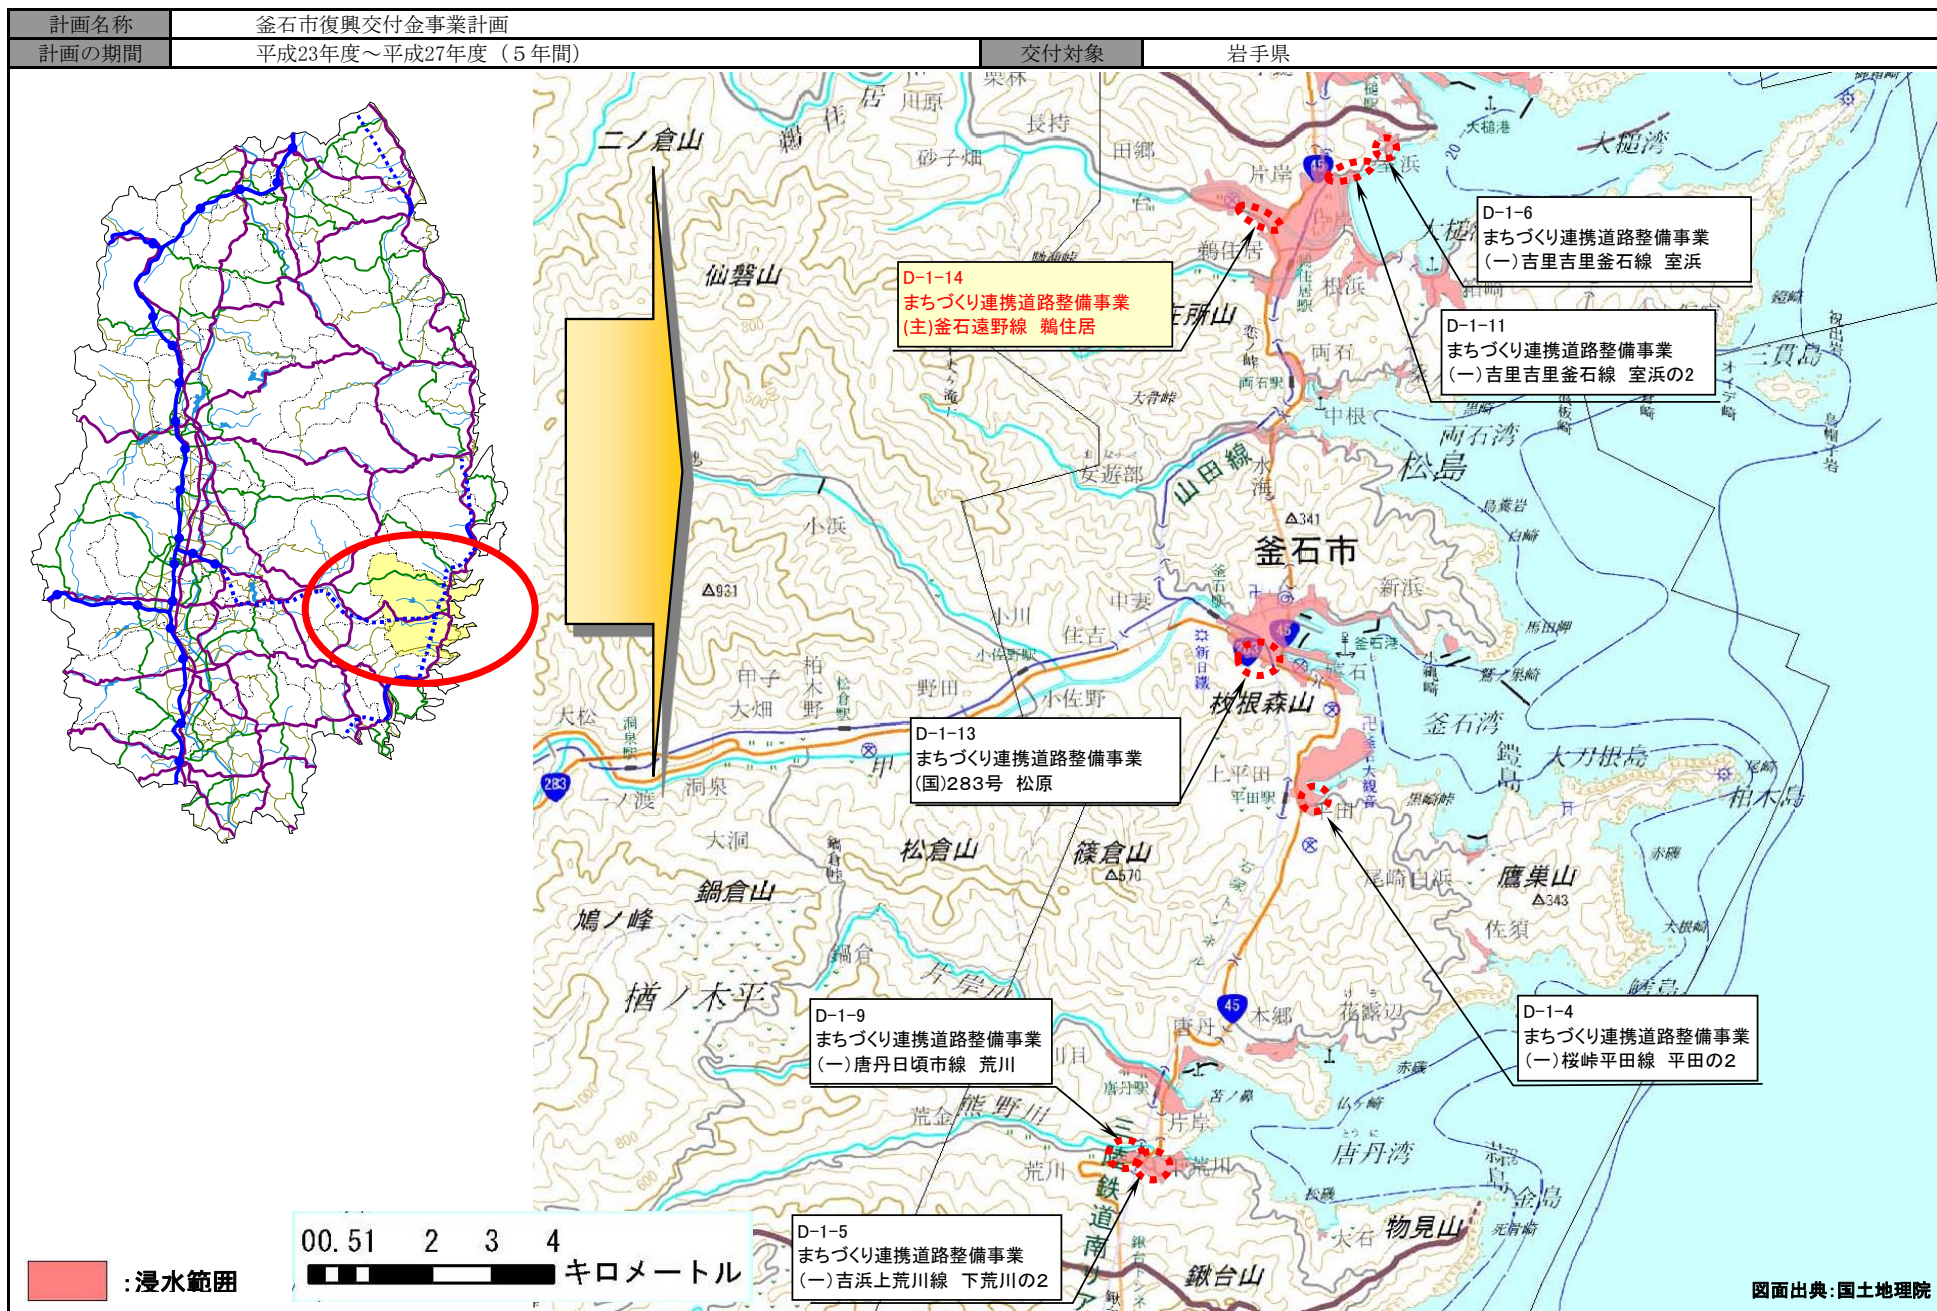

【参考図面】復興交付金事業等（岩手県交付分）

D-1-14
まちづくり連携道路整備事業
(主)釜石遠野線 鶴住居

D-1-6
まちづくり連携道路整備事業
(一)吉里吉里釜石線 室浜

D-1-11
まちづくり連携道路整備事業
(一)吉里吉里釜石線 室浜の2

D-1-13
まちづくり連携道路整備事業
(国)283号 松原

D-1-9
まちづくり連携道路整備事業
(一)唐丹日頃市線 荒川

D-1-4
まちづくり連携道路整備事業
(一)桜峠平田線 平田の2

D-1-5
まちづくり連携道路整備事業
(一)吉浜上荒川線 下荒川の2