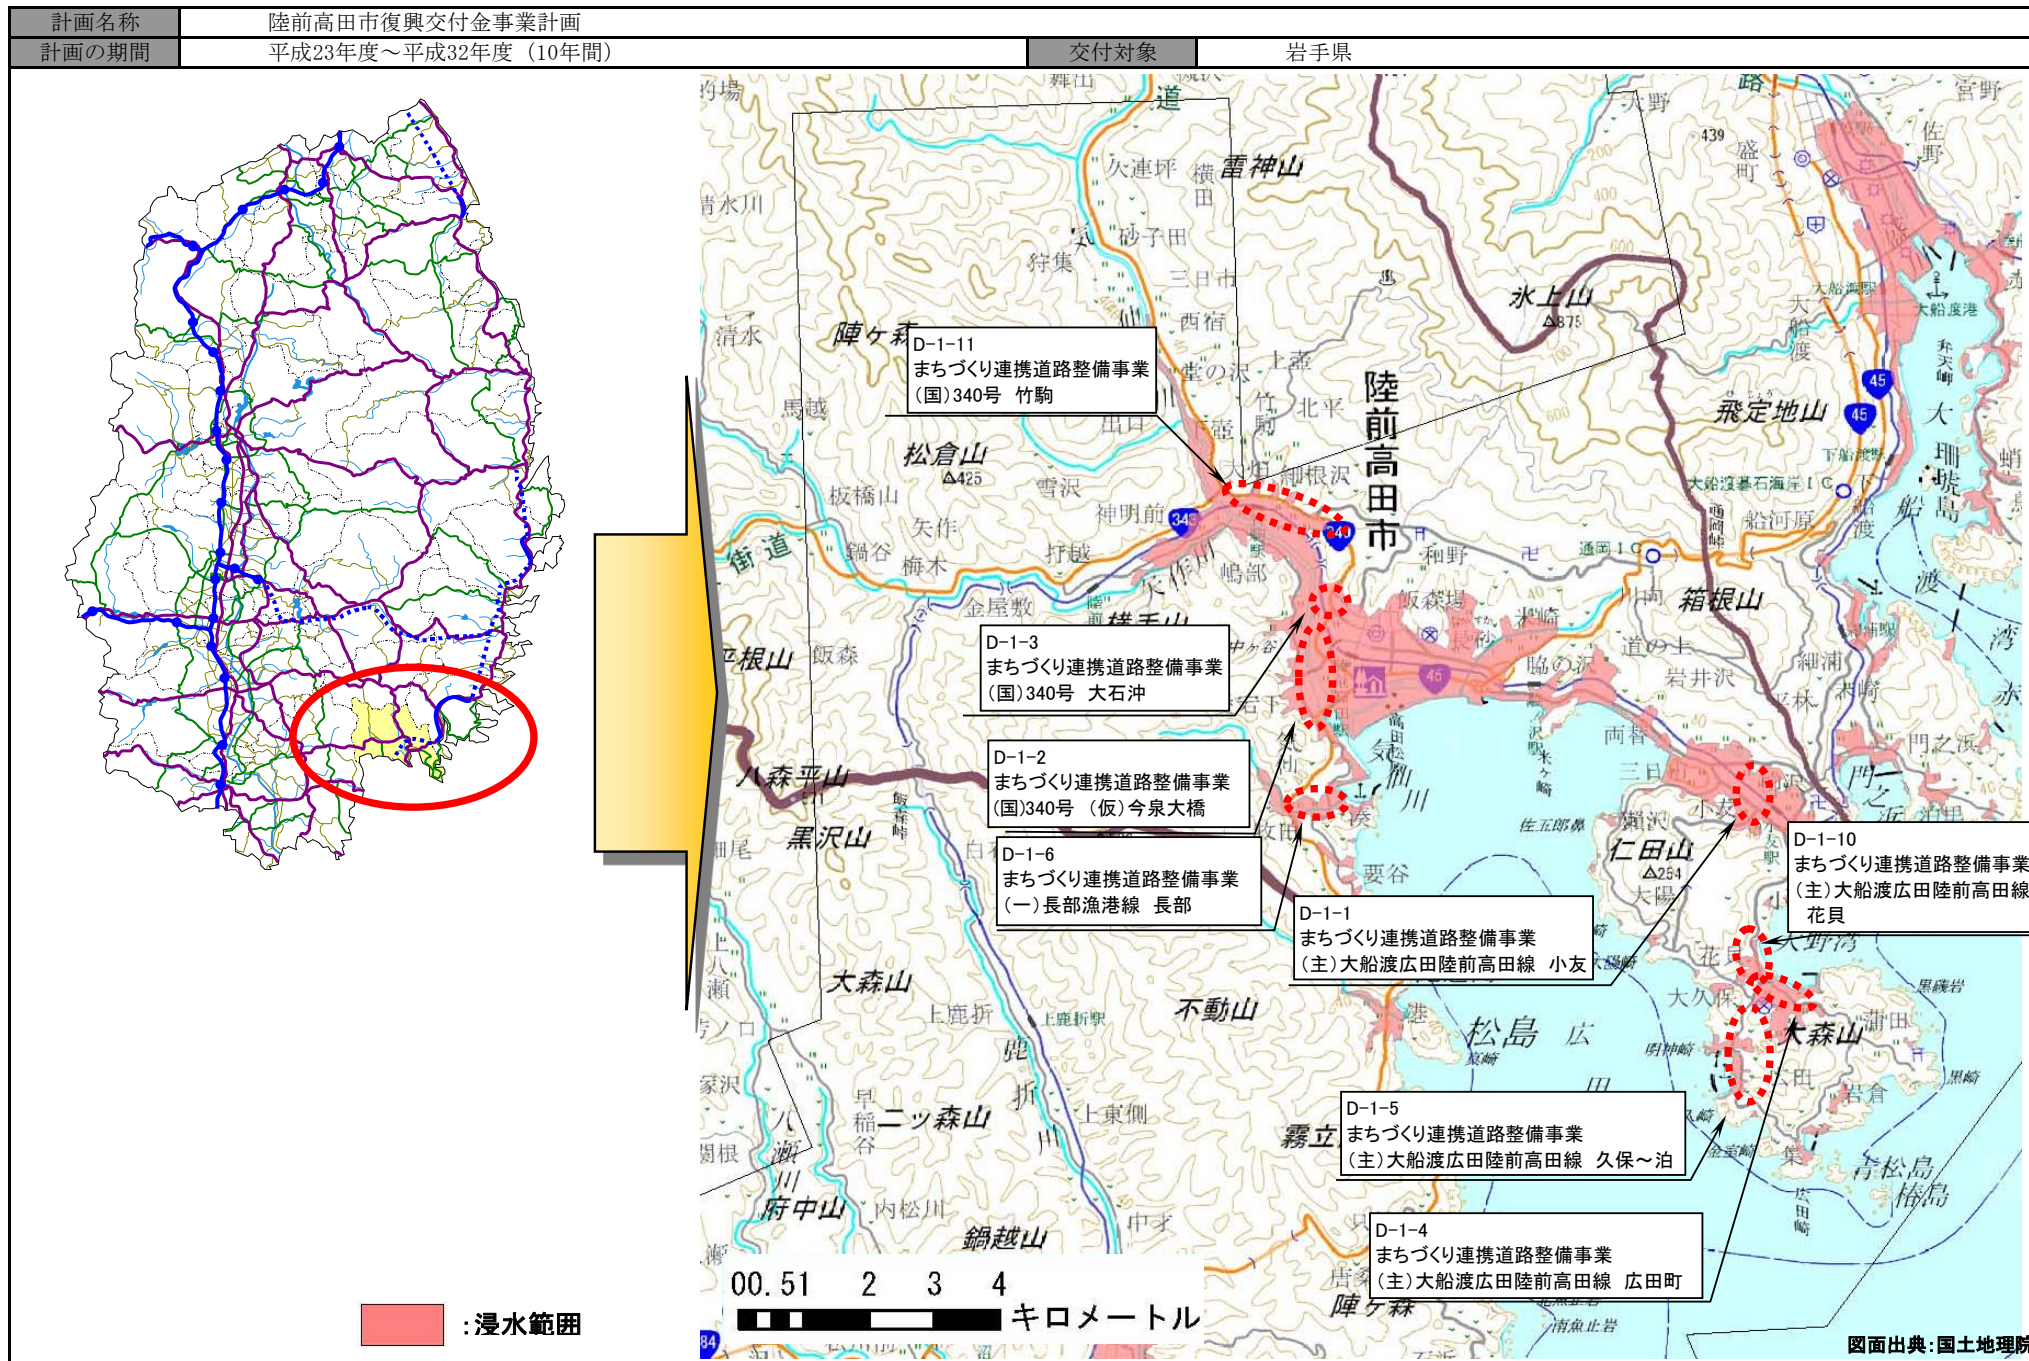

【参考図面】復興交付金事業等（岩手県交付分）

位置図

東和野 S=1:10,000

凡例	
	都市計画区域
	第一種中高層住居専用地域
	第一種住居地域
	第二種住居地域
	近隣商業地域
	商業地域
	準工業地域
	都市計画公園
	準防火地域
	区画整理区域
	都市計画道路
	市町村界

申請地

脇之沢漁港
(沼田地区)

脇之沢漁港

脇之沢漁港
(勝木田地)

登岩