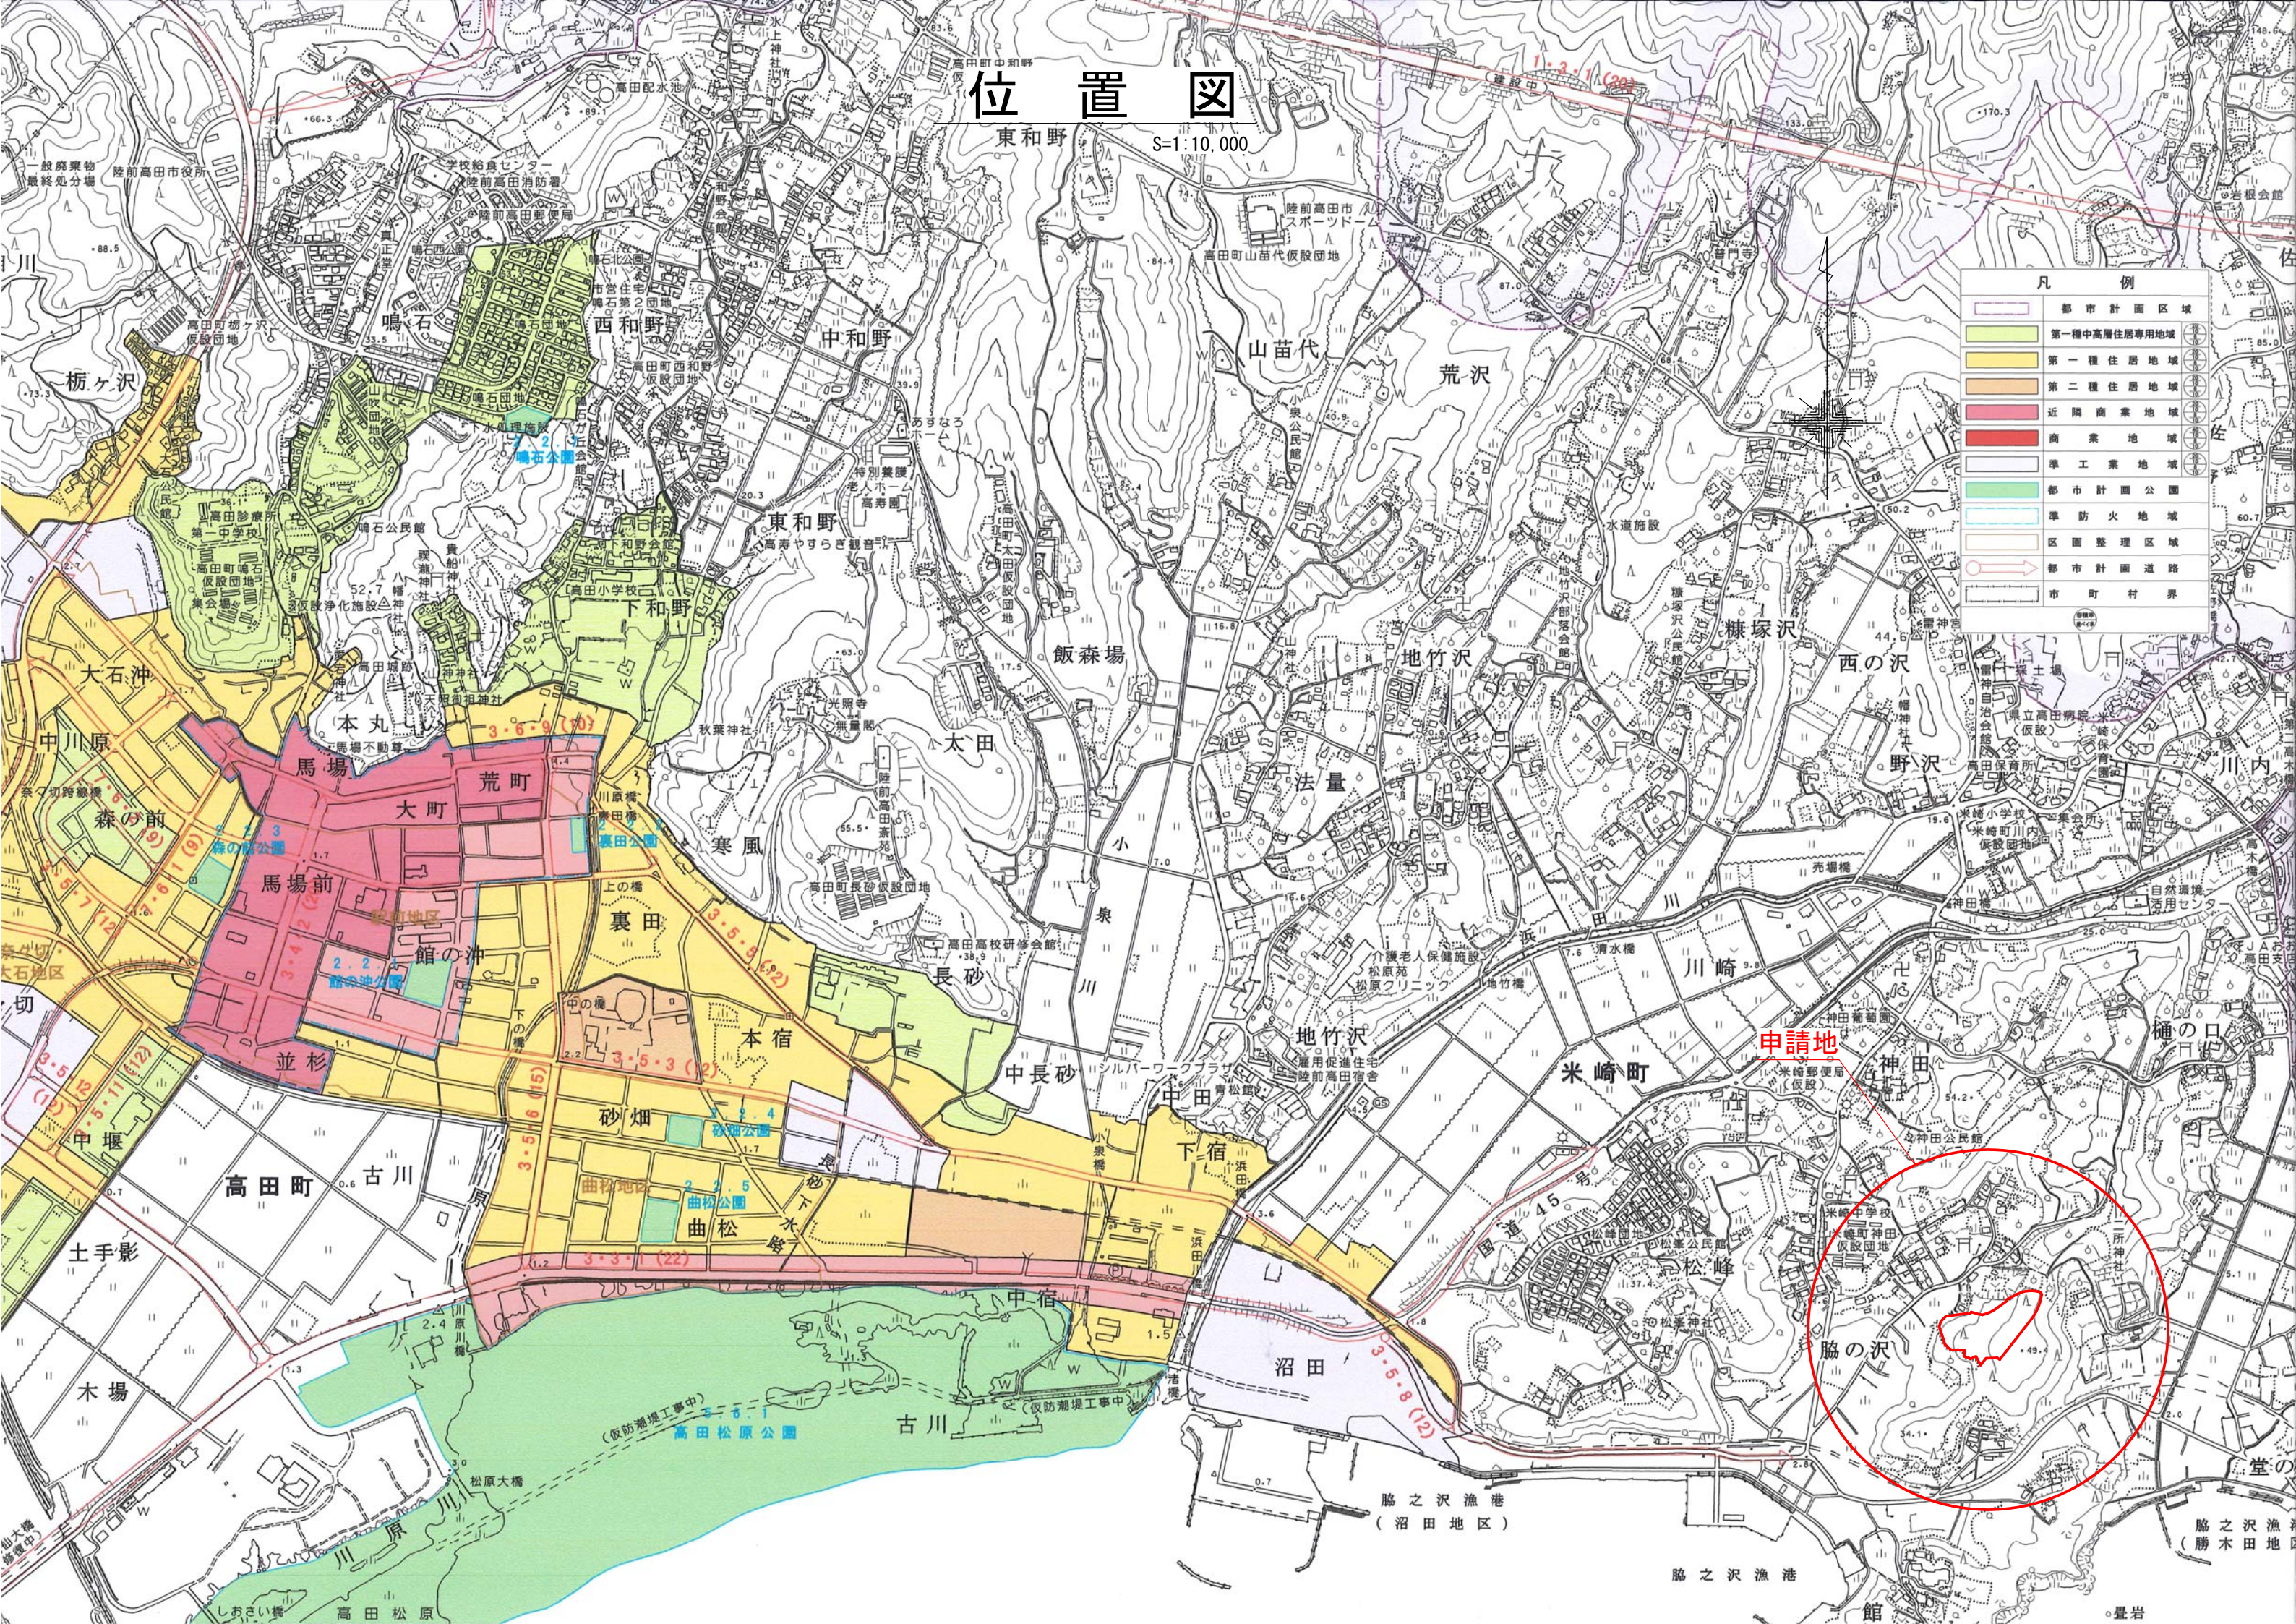

【参考図面】復興交付金事業等（岩手県交付分）

位置図

東和野 S=1:10,000

凡例	
	都市計画区域
	第一種中高層住居専用地域
	第一種住居地域
	第二種住居地域
	近隣商業地域
	商業地域
	準工業地域
	都市計画公園
	準防火地域
	区画整理区域
	都市計画道路
	市町村界

申請地

脇之沢漁港
(沼田地区)

脇之沢漁港

脇之沢漁港
(勝木田地)

登岩