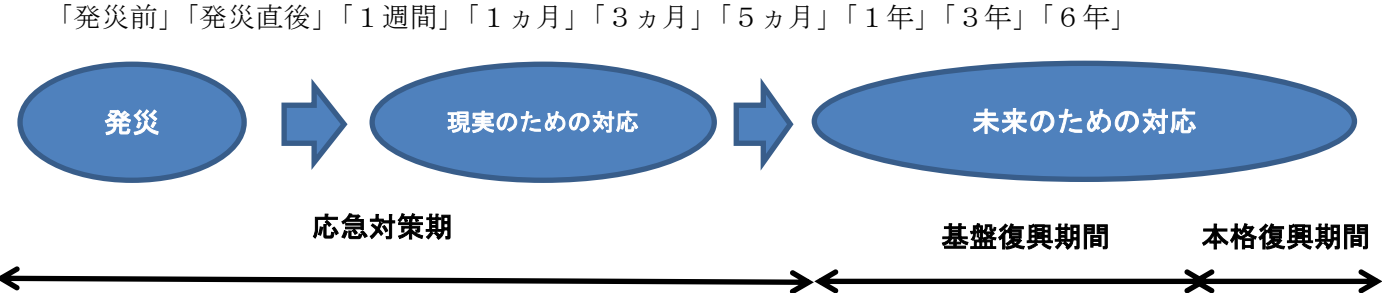

(2) WGからの提言

ア アーカイブシステムを単に資料の羅列したものとはせず、今後の防災や教育、復興ツーリズム等を通じた交流人口の拡大にも役立つものとするよう、**分かりやすい訴求ポイントを設定**すること。

⇒ 「2」に記載のとおり訴求ポイントを設定

イ 当該訴求ポイントの下位層に、県地域防災計画や県復興計画を参考とした「大項目」「中項目」を設け、**利用者の検索性に配慮**すること。

⇒ 「3」に記載のとおり訴求ポイントごとに「大項目」「中項目」を設定

ウ **大項目ごとに時間軸を設定**し、**応急対策の経過等**が分かるような画面とすること。また、時間軸の設定にあたり、県災害対策本部の廃止時期である「5ヶ月」後については**重要な区切り**であるが、利用者の分かりやすさという観点から、「5」という数字を必ずしも重要視する必要はないこと。

⇒ 次のとおり時間軸を設定する。

発災前	発災直後	1週間	1ヵ月	3ヵ月	5ヵ月	1年	3年	6年
-----	------	-----	-----	-----	-----	----	----	----