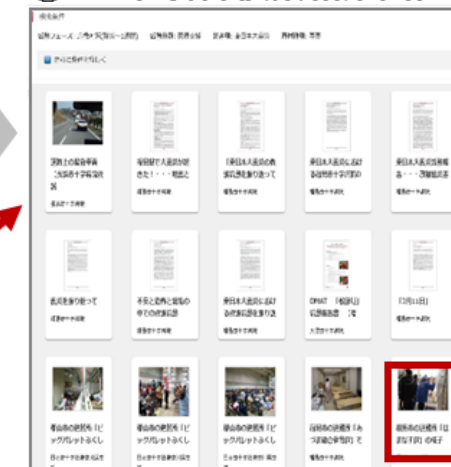

WG提言を踏まえたページ遷移（イメージ）

① トップ画面

② 大項目一覧×中項目検索画面

③-1 中項目検索結果画面

③-2 詳細画面

④ 詳細画面

③-3 経過一覧画面

プルダウンでテーマキーワードを選択