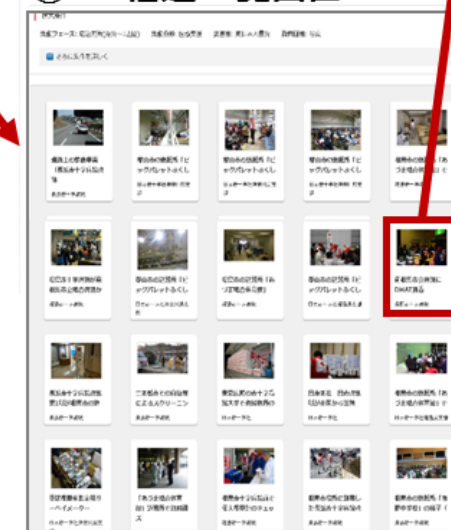

WG提言を踏まえたページ遷移（イメージ）

① トップ画面

② 大項目一覧×中項目検索画面

③-1 中項目検索結果画面

③-2 詳細画面

④ 詳細画面

③-3 経過一覧画面

プルダウンでテーマキーワードを選択