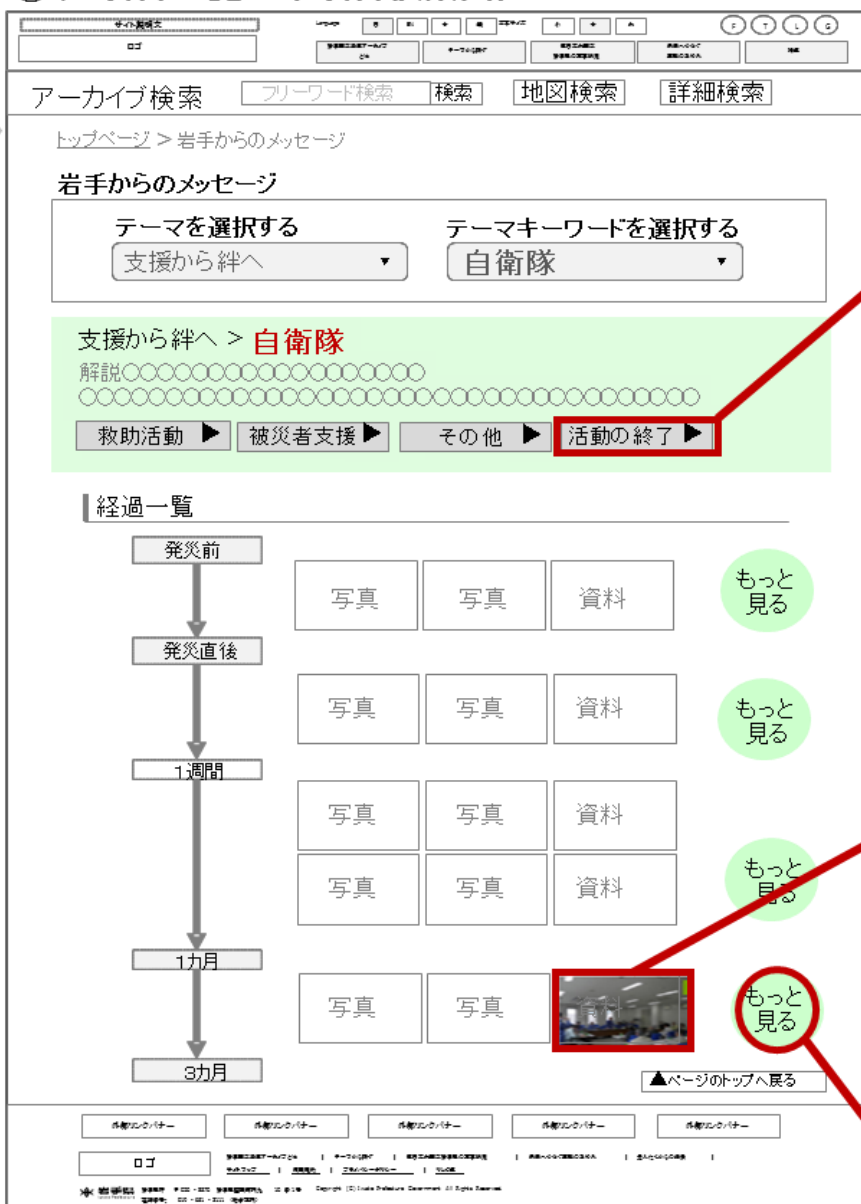

WG提言を踏まえたページ遷移（イメージ）

① トップ画面

② 大項目一覧×中項目検索画面

③-1 中項目検索結果画面

③-2 詳細画面

④ 詳細画面

③-3 経過一覧画面

プルダウンでテーマキーワードを選択