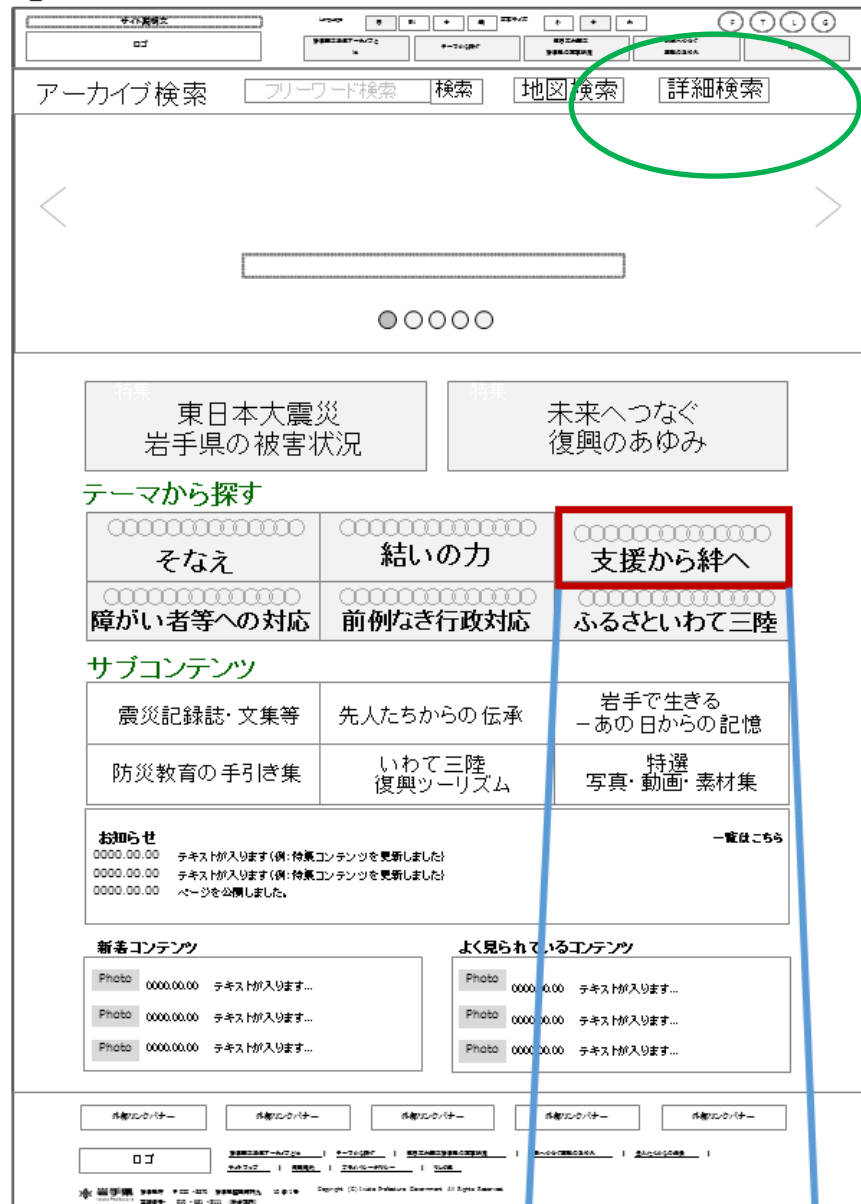

WG提言を踏まえたページ遷移（イメージ）

① トップ画面

② 大項目一覧×中項目検索画面

③-1 中項目検索結果画面

③-2 詳細画面

④ 詳細画面

③-3 経過一覧画面

プルダウンでテーマキーワードを選択