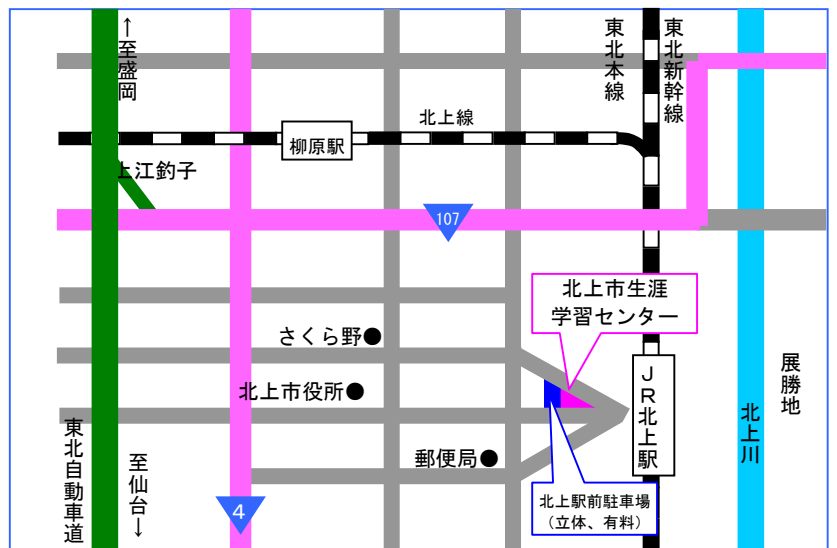

日時会場

平成24年2月4日(土)
午前11時～午後3時

北上市生涯学習センター
おでんせプラザぐろーぶ3階
〒024-0061
北上市大通り1丁目3番1号
TEL 0197-61-3231
FAX 0197-63-3121

参加費
無料
入退場自由
履歴書不要

参加対象者

○新規就農を希望している方
○農業法人へ就業・研修を希望している方
○農業・農村に興味・関心をお持ちの方

○Uターンを希望している方
○農業体験を希望している方
○企業等で農業参入を希望している方

●開催概要(都合により変更する場合があります)

■相談内容

○新たに農業を始めるに当たっての情報を提供し、専門の方々が個別に相談に応じます。

- ①就農地域の紹介
- ②農業技術・経営の習得
- ③農地の確保
- ④資金の調達
- ⑤農業法人への就業・研修
- ⑥企業の農業参入
- ⑦その他就農・就業に当り必要なこと

■対応者

- 新規就農相談センター就農相談員
- 県関係者及び関係団体の担当者
- いわて農業参入支援センターコーディネーター

■日 程

時 間	内 容
10:30~11:00	受 付
11:00~12:00	就農ガイダンス・セミナー
11:00~14:00	個別相談

■アクセス

お問い合わせ

社団法人岩手県農業公社 農業振興部 就農支援課
〒020-0884 岩手県盛岡市神明町7番5号 パルソビル3階
TEL: 019-623-9390 FAX: 019-623-9396

新農業人フェア

in **きたかみ**

農業を始めたい人の相談会

開催日

平成24年2月4日(土)

開催時間

11:00~15:00

開催場所

北上市生涯学習センター
おでんせプラザぐろーぶ3階
北上市大通り1丁目3番1号

- ・新規就農を希望している方
- ・Uターンを希望している方
- ・農業法人へ就業・研修を希望している方
- ・農業・農村に興味・関心をお持ちの方
- ・企業等で農業参入を希望している方

ご参加お待ちしております。