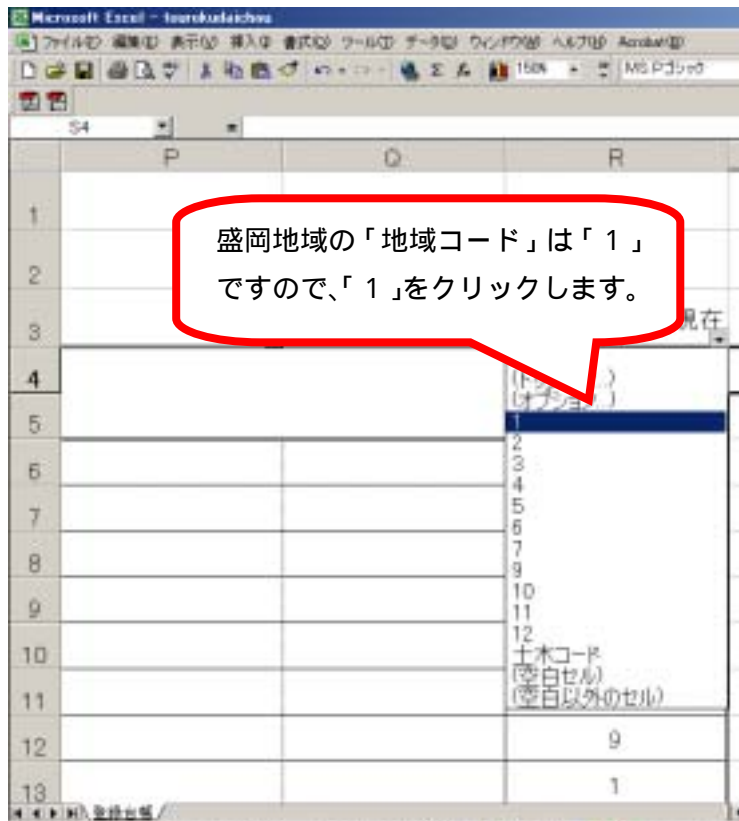

「いわて木造住宅耐震改修事業者」登録事業者一覧の見方

(1) いわて木造住宅耐震改修事業者のページ

盛岡地域の「地域コード」は「1」
 ですので、「1」をクリックします。

- 参考 地域コードと該当市町村**
- 地域コードは、原則、振興局等の管内ごとに区分されています。
- 1：盛岡地域（盛岡市・八幡平市・雫石町・葛巻町・岩手町・滝沢村・紫波町・矢巾町）
 - 2：県南地域（奥州市・金ヶ崎町）
 - 3：花巻地域（花巻市）
 - 4：遠野地域（遠野市）
 - 5：北上地域（北上市・西和賀町）
 - 6：一関地域（一関市・平泉町・藤沢町）
 - 7：大船渡地域（大船渡市・陸前高田市・住田町）
 - 8：釜石地域（釜石市・大槌町）
 - 9：宮古地域（宮古市・山田町・川井村）
 - 10：岩泉地域（岩泉町・田野畑村）
 - 11：久慈地域（久慈市・普代村・野田村・洋野町）
 - 12：二戸地域（二戸市・軽米町・九戸村・一戸町）