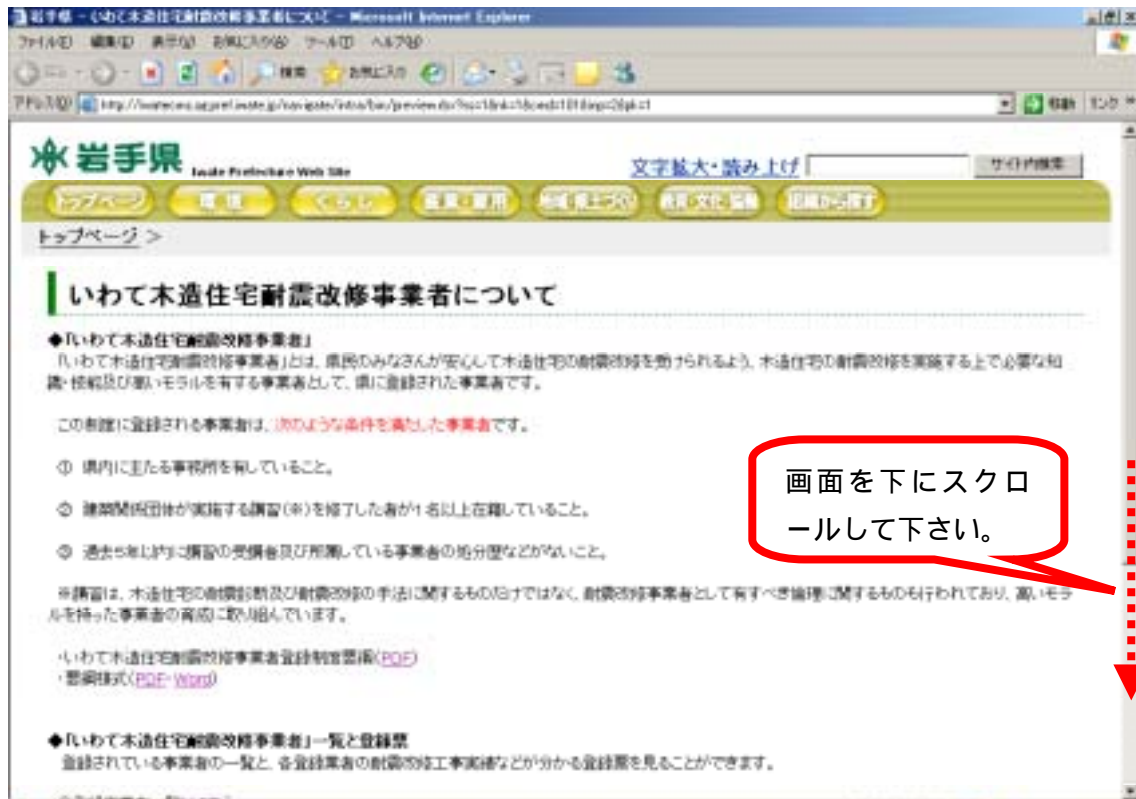

「いわて木造住宅耐震改修事業者」登録事業者一覧の見方

(1) いわて木造住宅耐震改修事業者のページ

盛岡地域の「地域コード」は「1」
 ですので、「1」をクリックします。

- 参考 地域コードと該当市町村**
- 地域コードは、原則、振興局等の管内ごとに区分されています。
- 1：盛岡地域（盛岡市・八幡平市・雫石町・葛巻町・岩手町・滝沢村・紫波町・矢巾町）
 - 2：県南地域（奥州市・金ヶ崎町）
 - 3：花巻地域（花巻市）
 - 4：遠野地域（遠野市）
 - 5：北上地域（北上市・西和賀町）
 - 6：一関地域（一関市・平泉町・藤沢町）
 - 7：大船渡地域（大船渡市・陸前高田市・住田町）
 - 8：釜石地域（釜石市・大槌町）
 - 9：宮古地域（宮古市・山田町・川井村）
 - 10：岩泉地域（岩泉町・田野畑村）
 - 11：久慈地域（久慈市・普代村・野田村・洋野町）
 - 12：二戸地域（二戸市・軽米町・九戸村・一戸町）