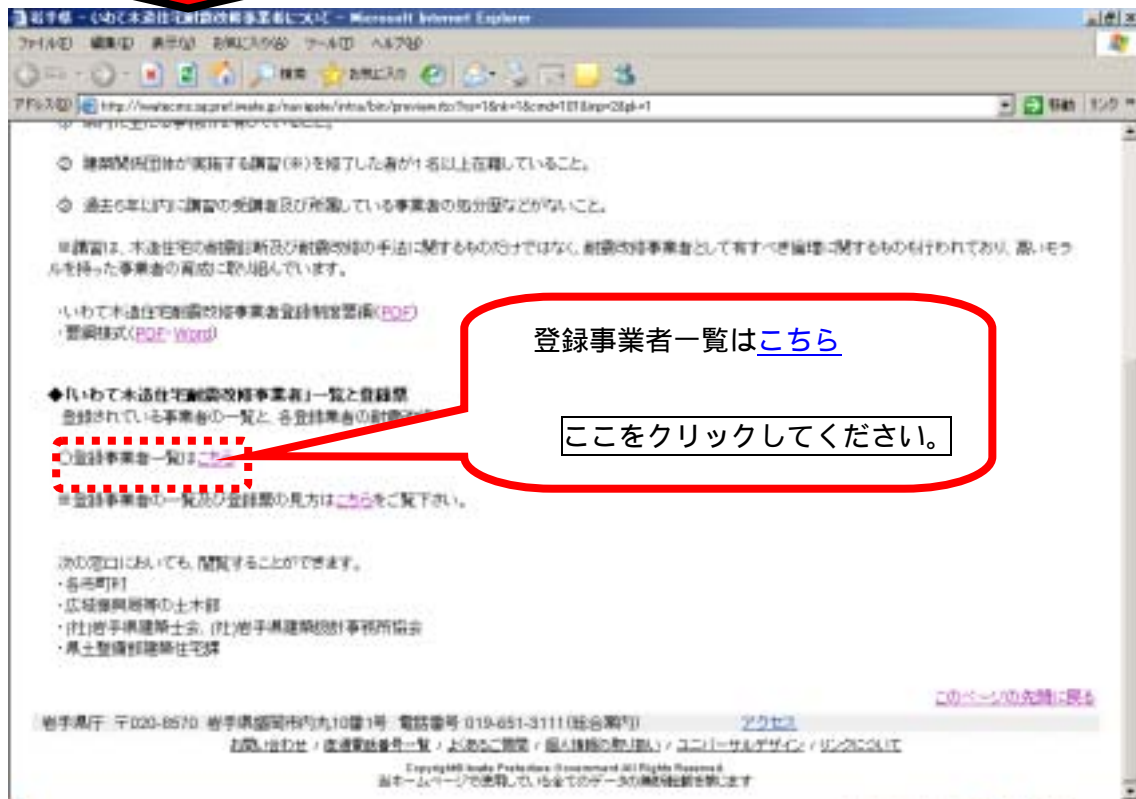

「いわて木造住宅耐震改修事業者」登録事業者一覧の見方

(1) いわて木造住宅耐震改修事業者のページ

盛岡地域の「地域コード」は「1」
 ですので、「1」をクリックします。

- 参考 地域コードと該当市町村**
- 地域コードは、原則、振興局等の管内ごとに区分されています。
- 1：盛岡地域（盛岡市・八幡平市・雫石町・葛巻町・岩手町・滝沢村・紫波町・矢巾町）
 - 2：県南地域（奥州市・金ヶ崎町）
 - 3：花巻地域（花巻市）
 - 4：遠野地域（遠野市）
 - 5：北上地域（北上市・西和賀町）
 - 6：一関地域（一関市・平泉町・藤沢町）
 - 7：大船渡地域（大船渡市・陸前高田市・住田町）
 - 8：釜石地域（釜石市・大槌町）
 - 9：宮古地域（宮古市・山田町・川井村）
 - 10：岩泉地域（岩泉町・田野畑村）
 - 11：久慈地域（久慈市・普代村・野田村・洋野町）
 - 12：二戸地域（二戸市・軽米町・九戸村・一戸町）