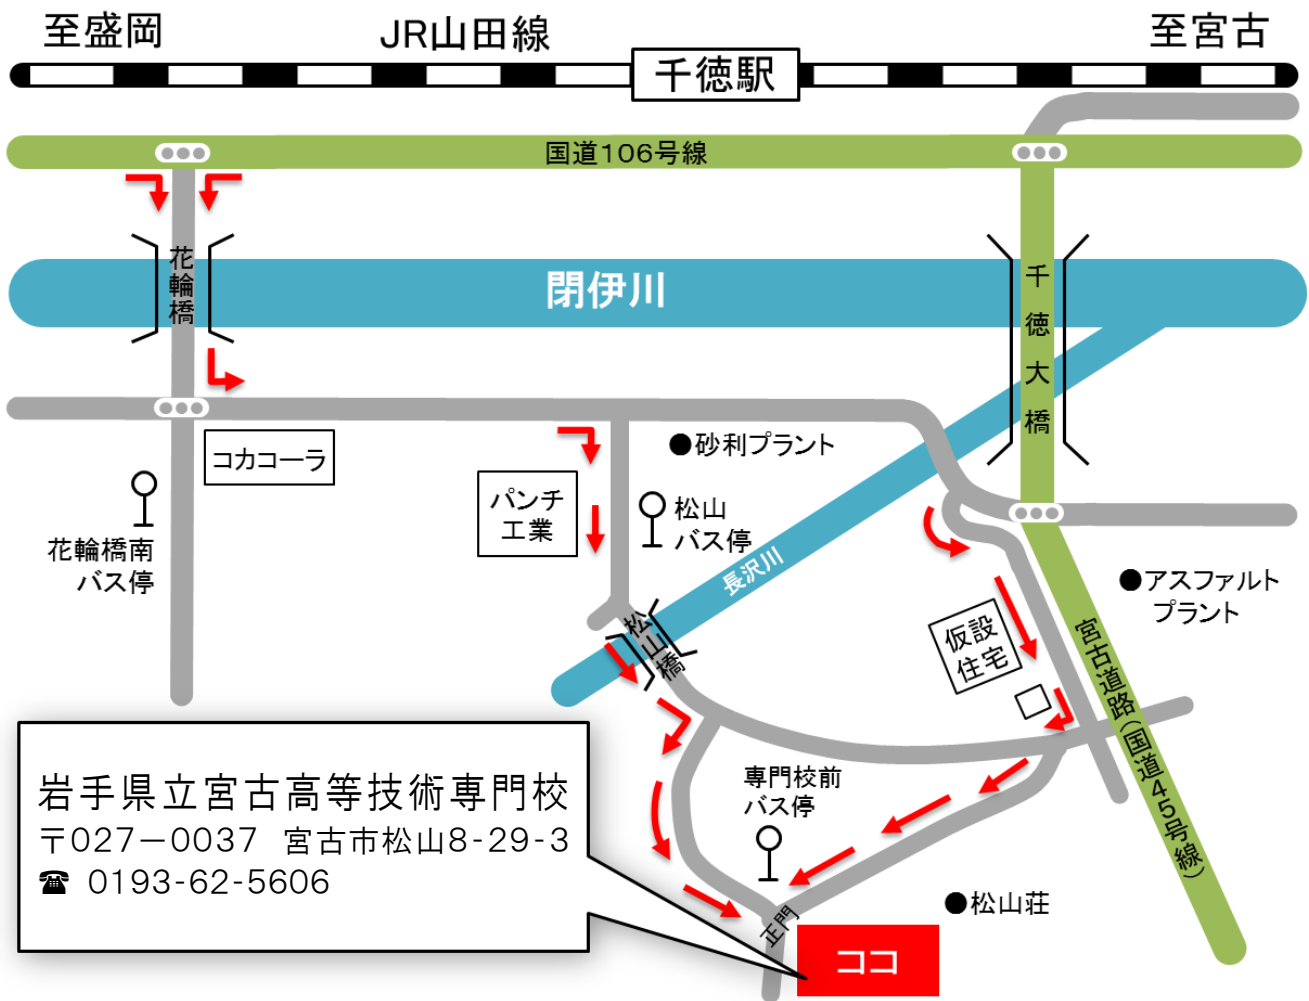

岩手県立宮古高等技術専門校 所在地

交通アクセス

- JR東日本 山田線「千徳駅」下車 徒歩約25分（約2km）
- 岩手県北バス 松山方面行【宮古駅前のりば5】「技術専門校前」下車 徒歩約1分

岩手県北バス時刻表(宮古駅前-小山田-松山)

※

停留所	松山方面行	松山方面行	松山方面行
宮古駅前	7:40	12:50	17:45
↓(松山)	7:52	13:02	17:57
技術専門校前	7:57	13:07	18:02

※

停留所	宮古駅前行	宮古駅前行	宮古駅前行
技術専門校前	7:57	13:09	18:02
↓(松山)	7:58	13:10	18:03
宮古駅前	8:14	13:26	18:19

※印については、土日祝日および8/13~8/16は運休