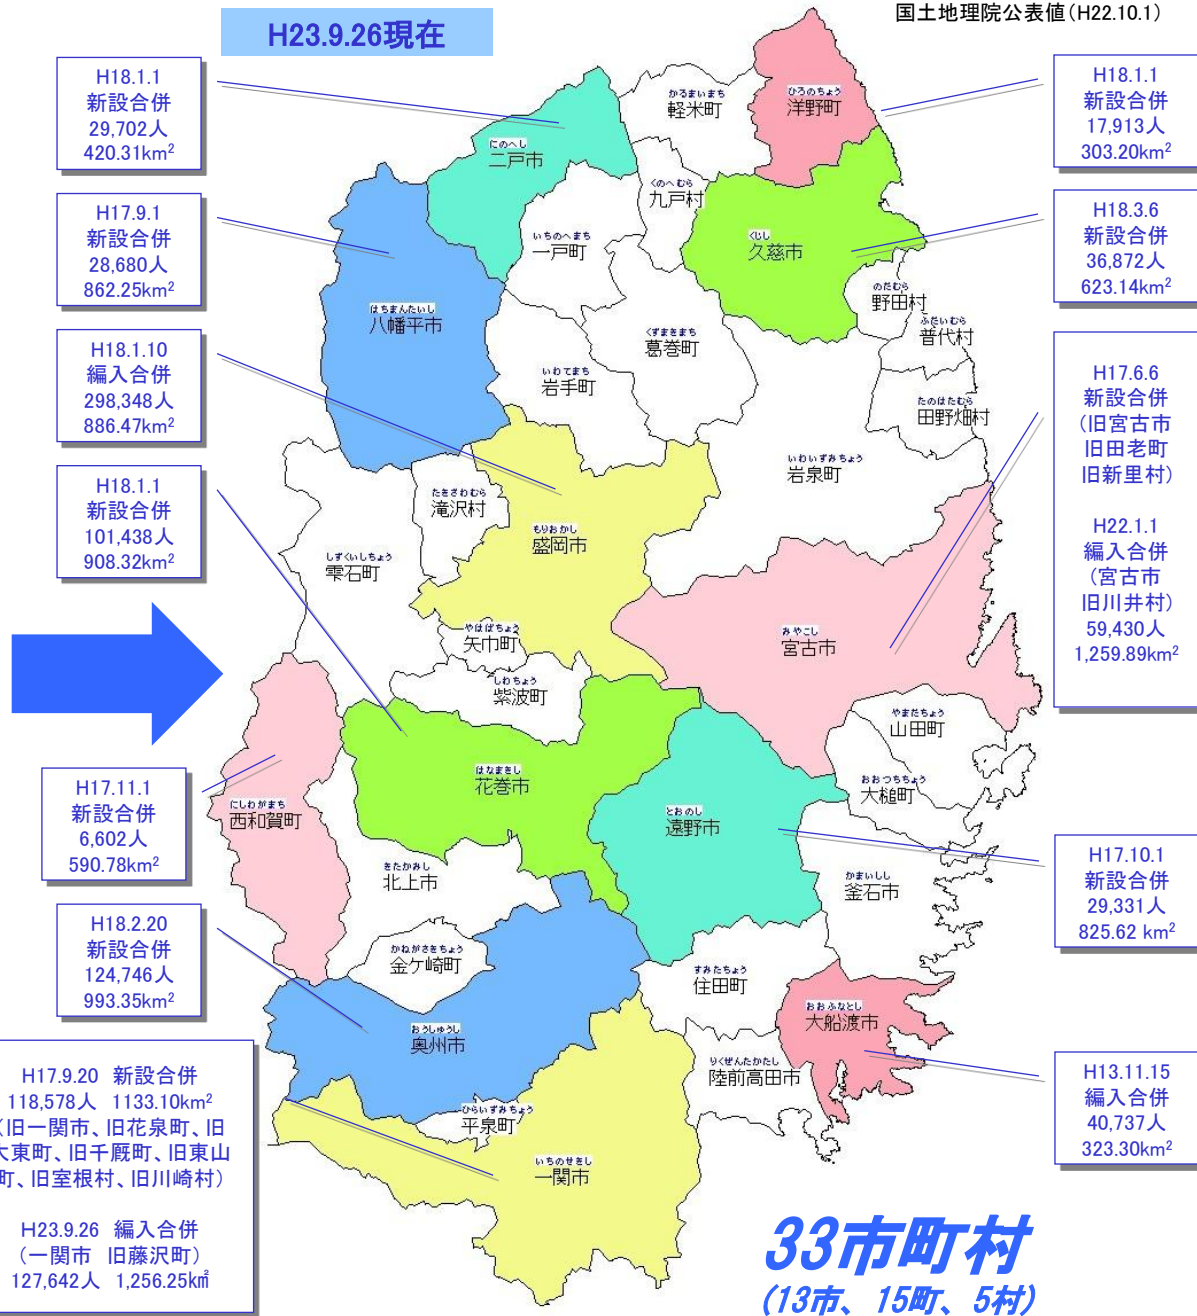

【H13→H23】岩手県の市町村合併状況

人口：H22国勢調査

面積：全国都道府県市区町村別面積調

国土地理院公表値(H22.10.1)

H13.4.1現在

59市町村
(13市、30町、16村)

H23.9.26現在

33市町村
(13市、15町、5村)

H18.1.1
新設合併
29,702人
420.31km²

H17.9.1
新設合併
28,680人
862.25km²

H18.1.10
編入合併
298,348人
886.47km²

H18.1.1
新設合併
101,438人
908.32km²

H17.11.1
新設合併
6,602人
590.78km²

H18.2.20
新設合併
124,746人
993.35km²

H17.9.20 新設合併
118,578人 1133.10km²
(旧一関市、旧花泉町、旧大東町、旧千厩町、旧東山町、旧室根村、旧川崎村)

H23.9.26 編入合併
(一関市 旧藤沢町)
127,642人 1,256.25km²

H18.1.1
新設合併
17,913人
303.20km²

H18.3.6
新設合併
36,872人
623.14km²

H17.6.6
新設合併
(旧宮古市
旧旧老町
旧新里村)

H22.1.1
編入合併
(宮古市
旧川井村)
59,430人
1,259.89km²

H17.10.1
新設合併
29,331人
825.62 km²

H13.11.15
編入合併
40,737人
323.30km²