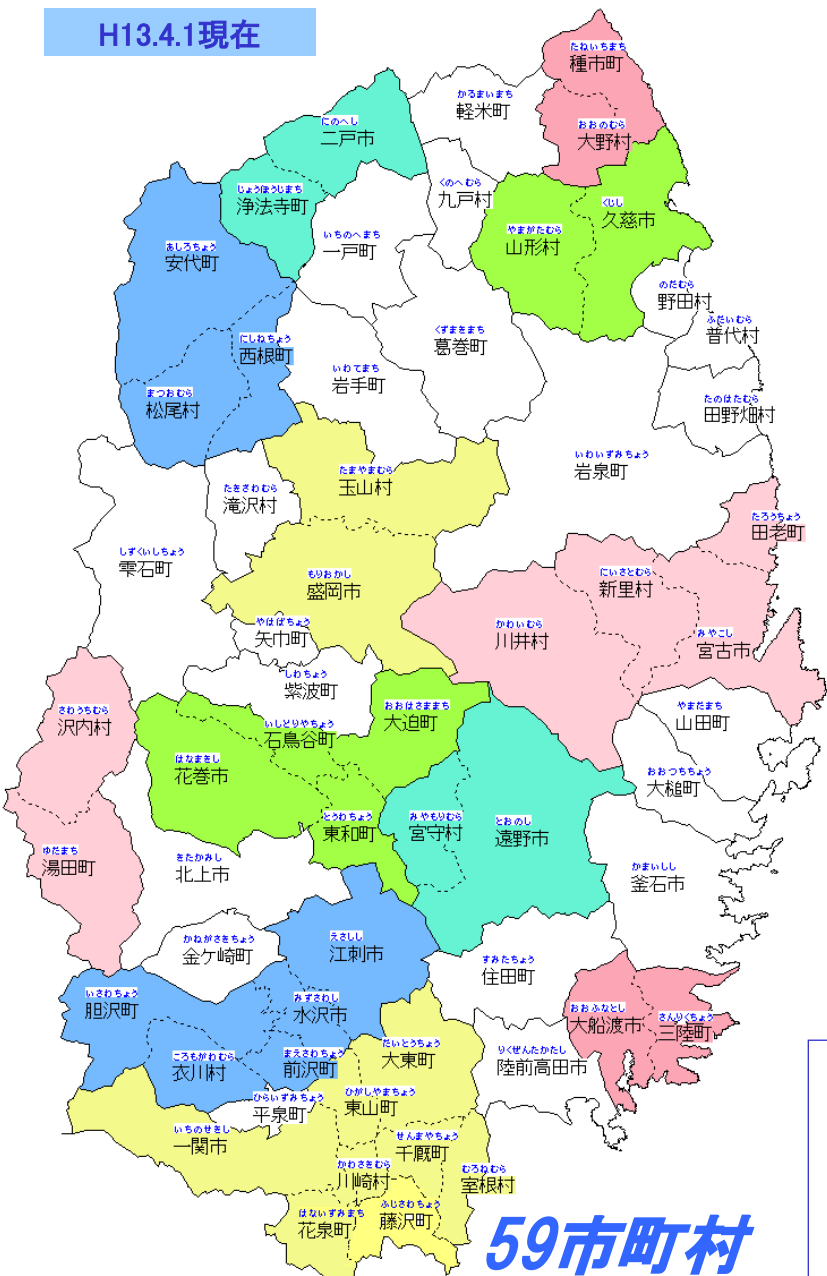

【H13→H23】岩手県の市町村合併状況

人口：H22国勢調査

面積：全国都道府県市区町村別面積調

国土地理院公表値(H22.10.1)

H13.4.1現在

59市町村
(13市、30町、16村)

H23.9.26現在

33市町村
(13市、15町、5村)

H18.1.1
新設合併
29,702人
420.31km²

H17.9.1
新設合併
28,680人
862.25km²

H18.1.10
編入合併
298,348人
886.47km²

H18.1.1
新設合併
101,438人
908.32km²

H17.11.1
新設合併
6,602人
590.78km²

H18.2.20
新設合併
124,746人
993.35km²

H17.9.20 新設合併
118,578人 1133.10km²
(旧一関市、旧花泉町、旧大東町、旧千厩町、旧東山町、旧室根村、旧川崎村)

H23.9.26 編入合併
(一関市 旧藤沢町)
127,642人 1,256.25km²

H18.1.1
新設合併
17,913人
303.20km²

H18.3.6
新設合併
36,872人
623.14km²

H17.6.6
新設合併
(旧宮古市
旧旧老町
旧新里村)

H22.1.1
編入合併
(宮古市
旧川井村)
59,430人
1,259.89km²

H17.10.1
新設合併
29,331人
825.62 km²

H13.11.15
編入合併
40,737人
323.30km²