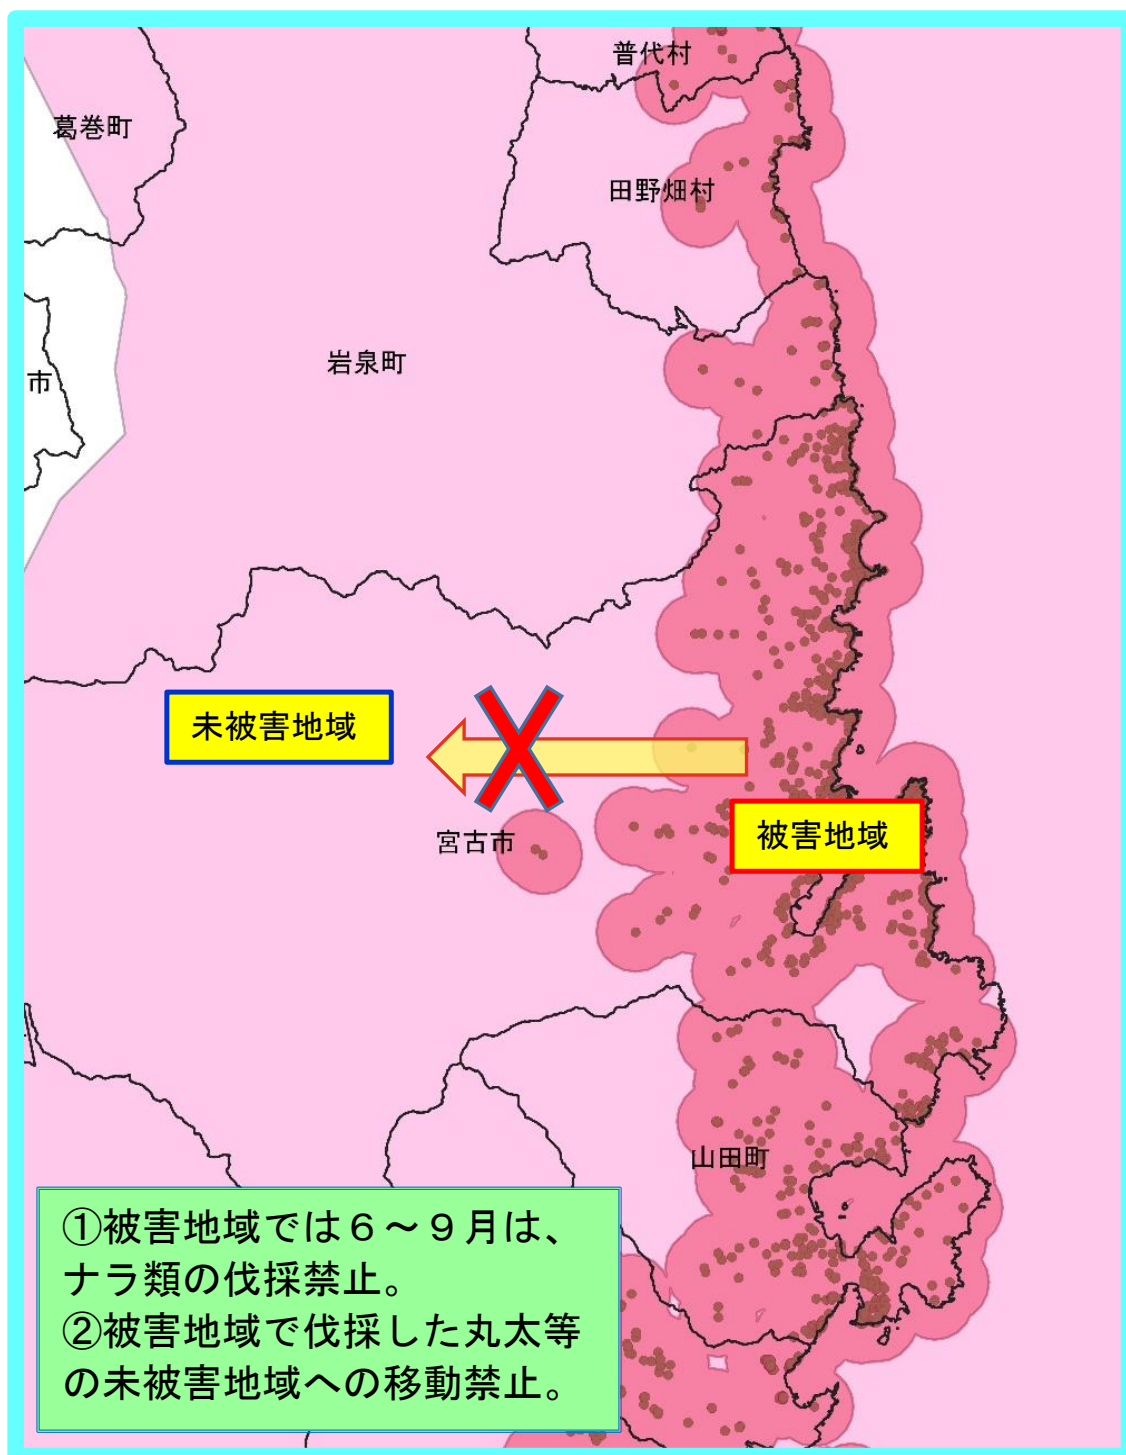

## 【ナラ枯れ被害地位置図(宮古-岩泉管内)】

令和4年10月現在

※ 被害状況が変化している場合があります。

- 凡例
- ⇒ 被害木の確認点
  - ⇒ 被害地域 (被害木から2km以内)
  - 薄い色 ⇒ 未被害地域かつ隣接地域 (被害木から2km超30km以内)
  - 白 色 ⇒ 未被害地域